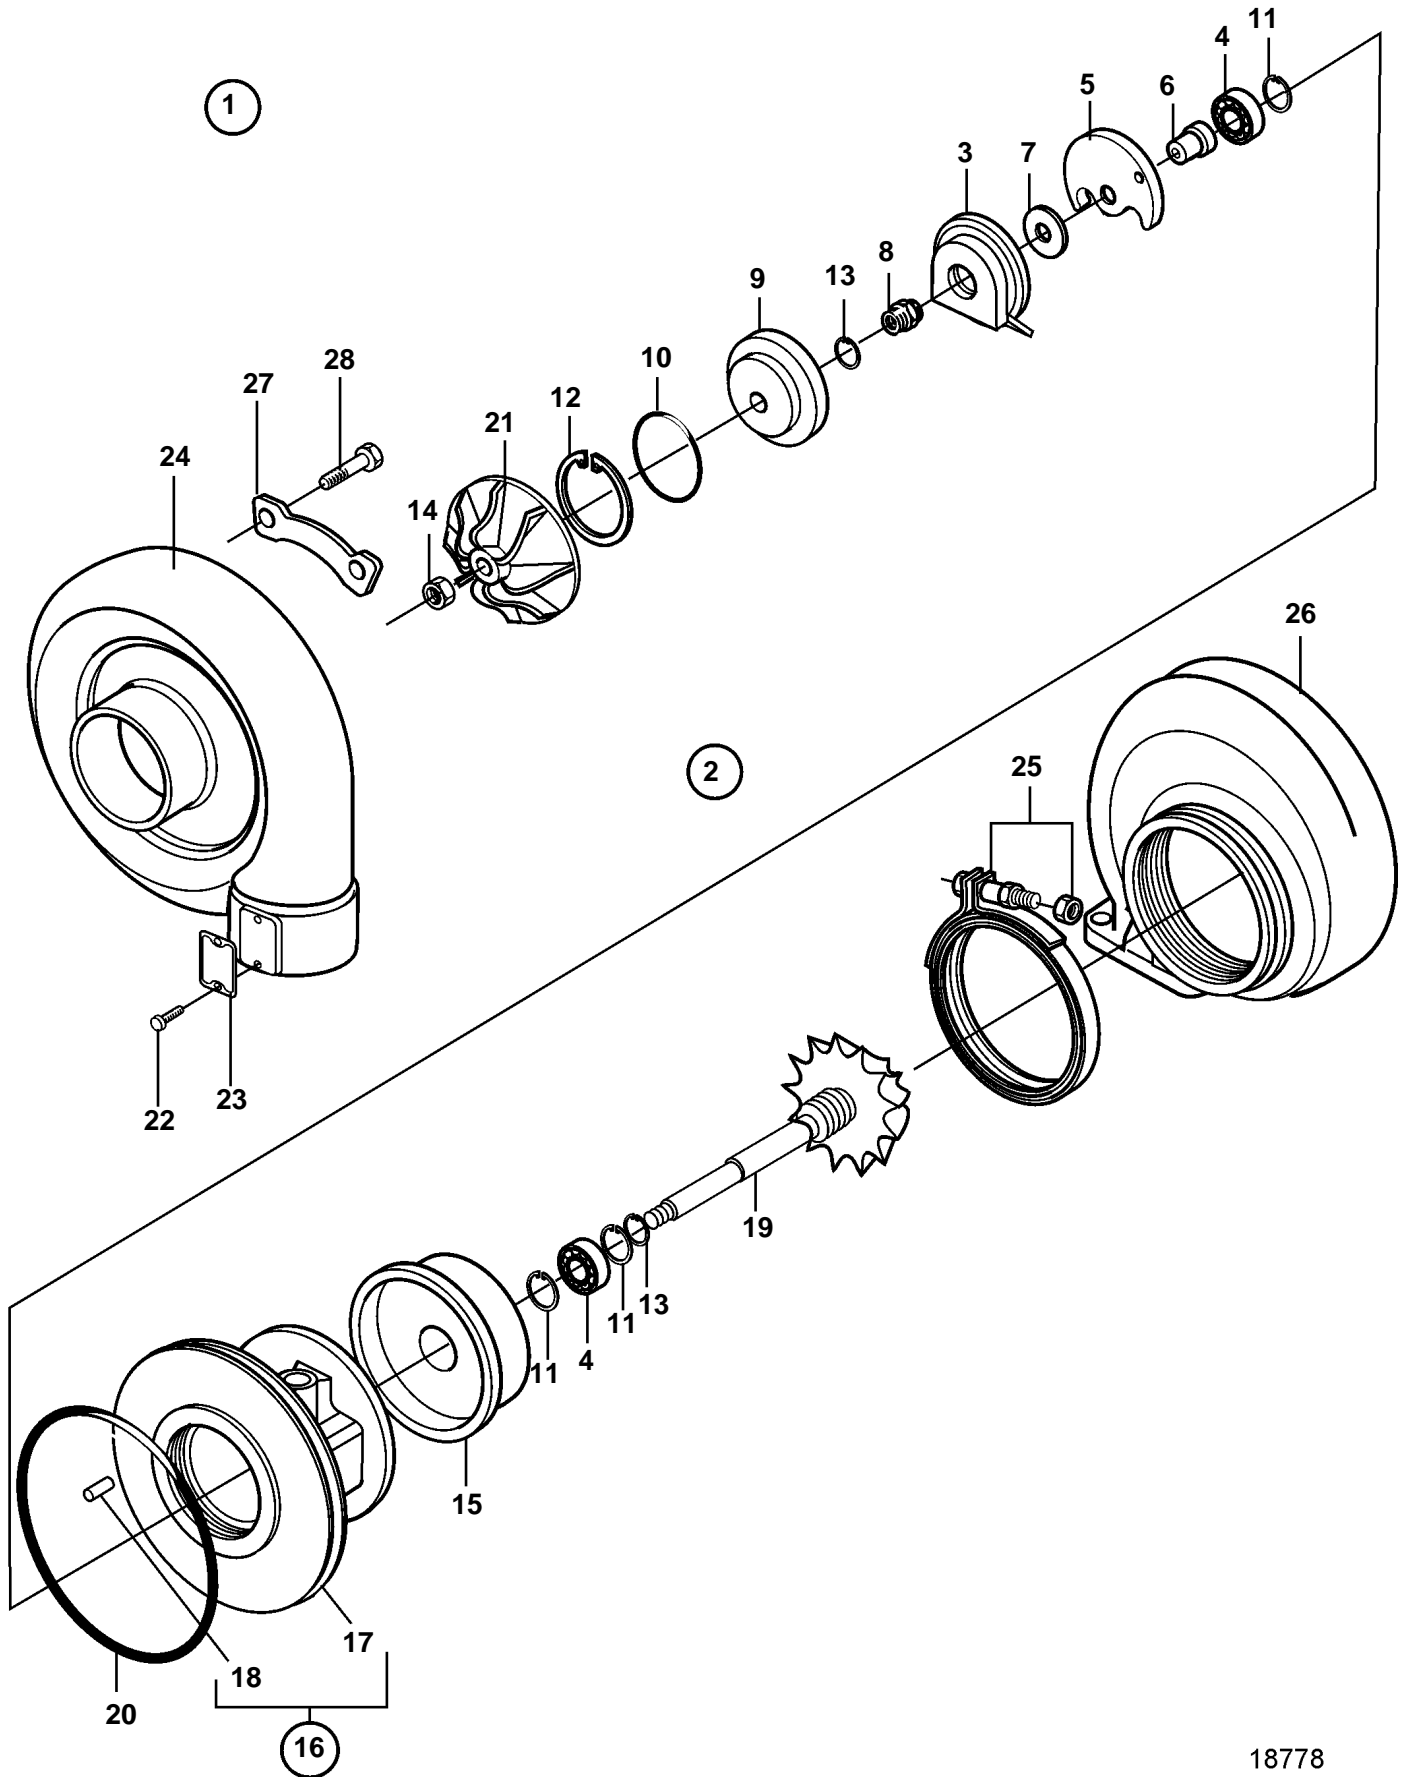

D34A-MT AUX

D34A-MT AUX

REF	PART NO.	QTY	DESCRIPTION
1	3834809	2	Turbo
2	3833130	2	· Rotor kit
3	3833425	2	· · Oil deflector ring
4	3832159	4	· · Bearing
5	3832175	2	· · Bearing
6	3834371	2	· · Thrust bearing
7	3834370	2	· · Thrust bearing
8	3834605	2	· · Sleeve
9	3833647	2	· · Plate
10	3833849	2	· · O-ring
11	3834367	6	· · Snap ring
12	3834366	2	· · Snap ring
13	3834355	4	· · Piston ring
14	3833826	2	· · Lock nut
15	3834224	2	· · Plate
16	3833642	2	· · Bearing housing
17		2	· · · Bearing housing
18	3833979	2	· · · Spring pin
19		2	· · Rotor
20	3833850	2	· · O-ring
21	3834912	2	· · Compressor wheel
22	3832131	4	· Rivet
23		2	· Plate
24	3833374	2	· Cover
25	3834904	2	· Clamp
26	3834785	2	· Turbine housing
27	3834238	8	· Lock plate
28	3832261	16	· Screw