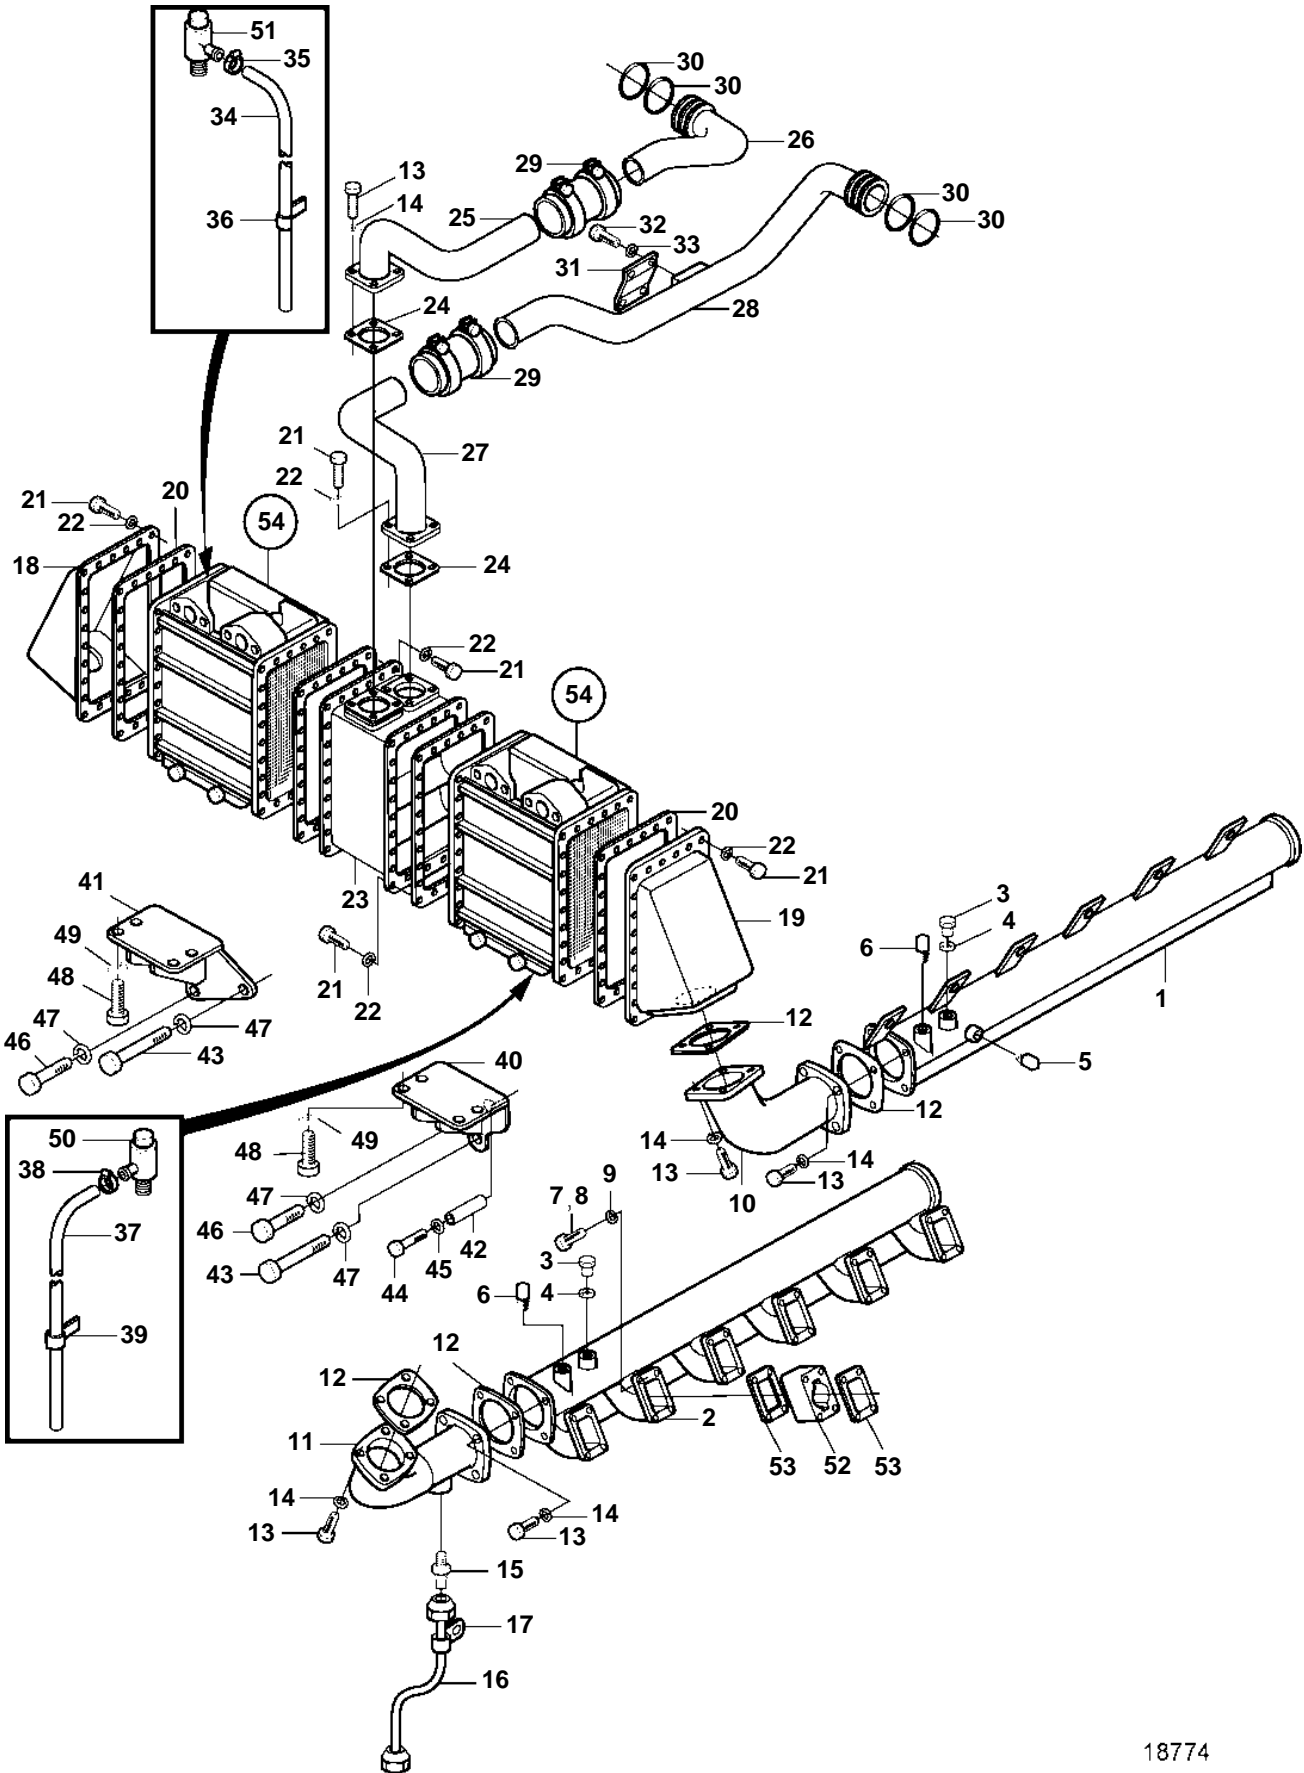

D34A-MT AUX

18774

D34A-MT AUX

REF	PART NO.	QTY	DESCRIPTION	SEE SEC.	NOTES
1	3837636	1	Inlet pipe		SB
2	3836869	1	Inlet pipe		P
3	3834274	2	Plug		
4	3831591	2	Sealing washer		
5	3836541	2	Plug		
6	3832104	2	Plug		
7	3831590	44	Screw		
8	3831592	4	Screw		
9	3832233	48	Spring washer		
10	3836870	1	Inlet pipe		SB
11	3836871	1	Inlet pipe		P
12	3833863	4	Gasket		
13	3832044	16	Screw		
14	3832233	16	Spring washer		
15	3832320	2	Connector		
16	3832014	2	Drain pipe		
17	3833173	4	Clamp		
18	3833451	1	Tube		SB
19	3833452	1	Tube		P
20	3836481	4	Gasket		
21	3832044	104	Screw		
22	3832233	104	Spring washer		
23	3833441	1	Tube		
24	3833899	2	Gasket		
25	3833443	1	Exhaust pipe		
26	3833442	1	Exhaust pipe, turbo		
27	3833450	1	Inlet pipe		
28	3833449	1	Inlet pipe, turbo		
29	3831541	2	Clutch		
30	3831677	4	O-ring		
31	3834707	1	Stay		
32	3832042	4	Screw		
33	3832233	4	Spring washer		
34	3834777	4	Tube		
35	3832315	4	Hose clamp		
36	3833190	8	Clip		
37	3832304	2	Tube		
38	3832122	2	Clamp		
39	3833188	2	Clip		
40	3833059	1	Bracket		SB
41	3838536	1	Bracket		P
42	3834621	2	Spacer		
43	3831562	6	Screw		
44	3832091	2	Screw		
45	3832245	2	Spring washer		
46	3831556	2	Screw		
47	3832282	8	Spring washer		
48	3832045	8	Screw		
49	3832233	8	Spring washer		
50	3833204	2	Drain cock		
51	3831636	4	Drain cock		
52	3834619	12	Spacer		
53	3836473	24	Gasket		
54		2	Intercooler		
				5228	