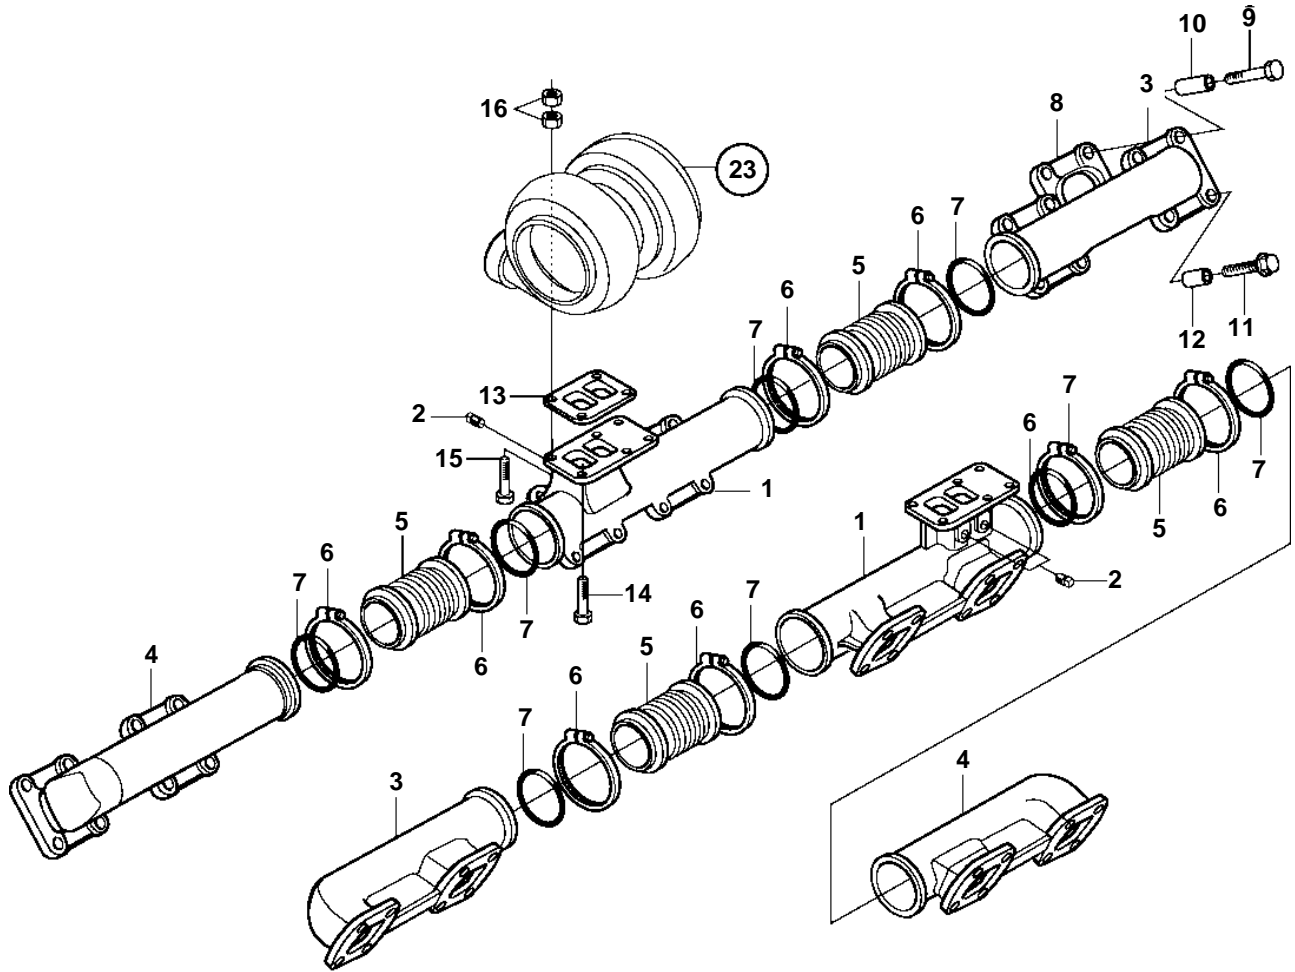

D34A-MS AUX

18776

D34A-MS AUX

REF	PART NO.	QTY	DESCRIPTION	SEE SEC.
1	3838512	2	Manifold	
2	3832334	4	Plug	
3	3838513	2	Manifold	
4	3838514	2	Manifold	
5	3836891	4	Compensator	
6	3833308	8	Clutch	
7	3833570	8	Gasket	
8	3833567	12	Gasket	
9	3832247	24	Screw	
10	3834624	24	Spacer	
11	3832248	24	Screw	
12	3834618	24	Spacer	
13	3831679	2	Gasket	
14	3832226	2	Screw	
15	3832227	6	Screw	
16	3831785	8	Lock nut	
17	3589258	1	Transom shield	
18	3589259	2	• Heat shield	
19	3589260	1	• Heat shield, exhaust manifold	
20	3836893	1	• Heat shield, exhaust manifold	
21	3589261	2	• Heat shield	
22	3589262	2	• Heat shield	
23			• Turbo	
				6029