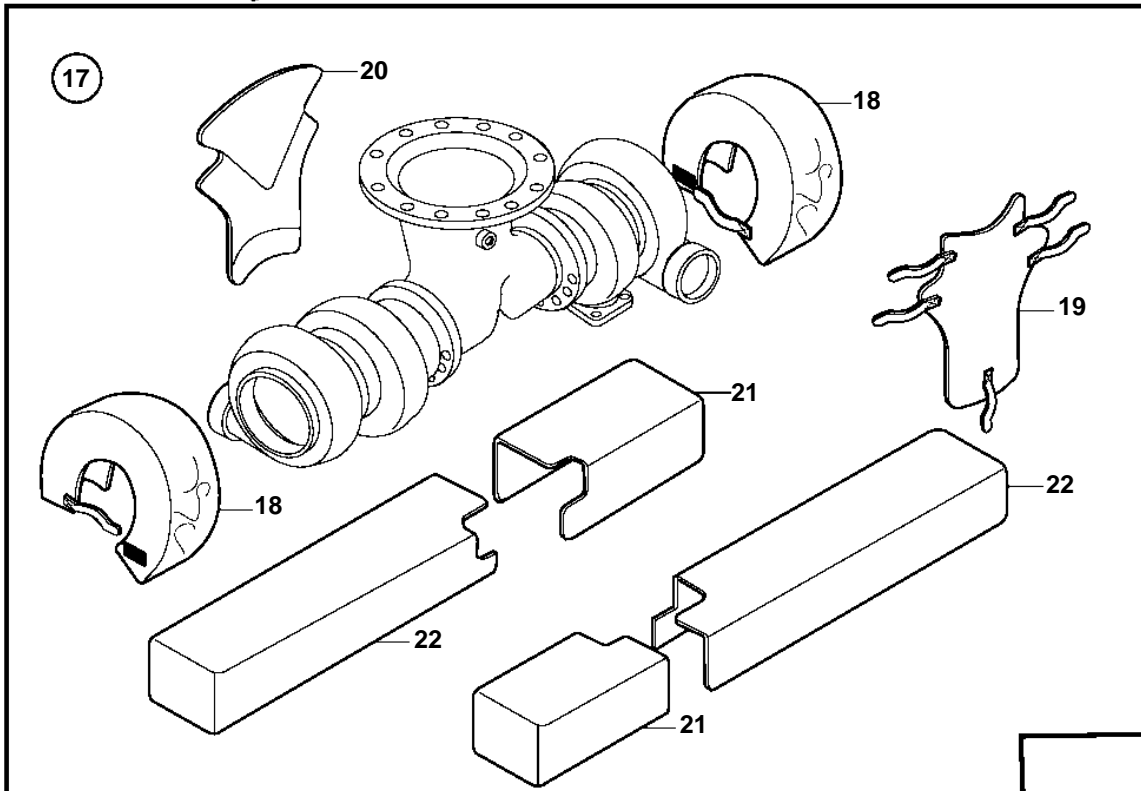

D34A-MS AUX

18776

D34A-MS AUX

REF	PART NO.	QTY	DESCRIPTION	SEE SEC.
1	3838512	2	Manifold	
2	3832334	4	Plug	
3	3838513	2	Manifold	
4	3838514	2	Manifold	
5	3836891	4	Compensator	
6	3833308	8	Clutch	
7	3833570	8	Gasket	
8	3833567	12	Gasket	
9	3832247	24	Screw	
10	3834624	24	Spacer	
11	3832248	24	Screw	
12	3834618	24	Spacer	
13	3831679	2	Gasket	
14	3832226	2	Screw	
15	3832227	6	Screw	
16	3831785	8	Lock nut	
17	3589258	1	Transom shield	
18	3589259	2	• Heat shield	
19	3589260	1	• Heat shield, exhaust manifold	
20	3836893	1	• Heat shield, exhaust manifold	
21	3589261	2	• Heat shield	
22	3589262	2	• Heat shield	
23			• Turbo	
				6029