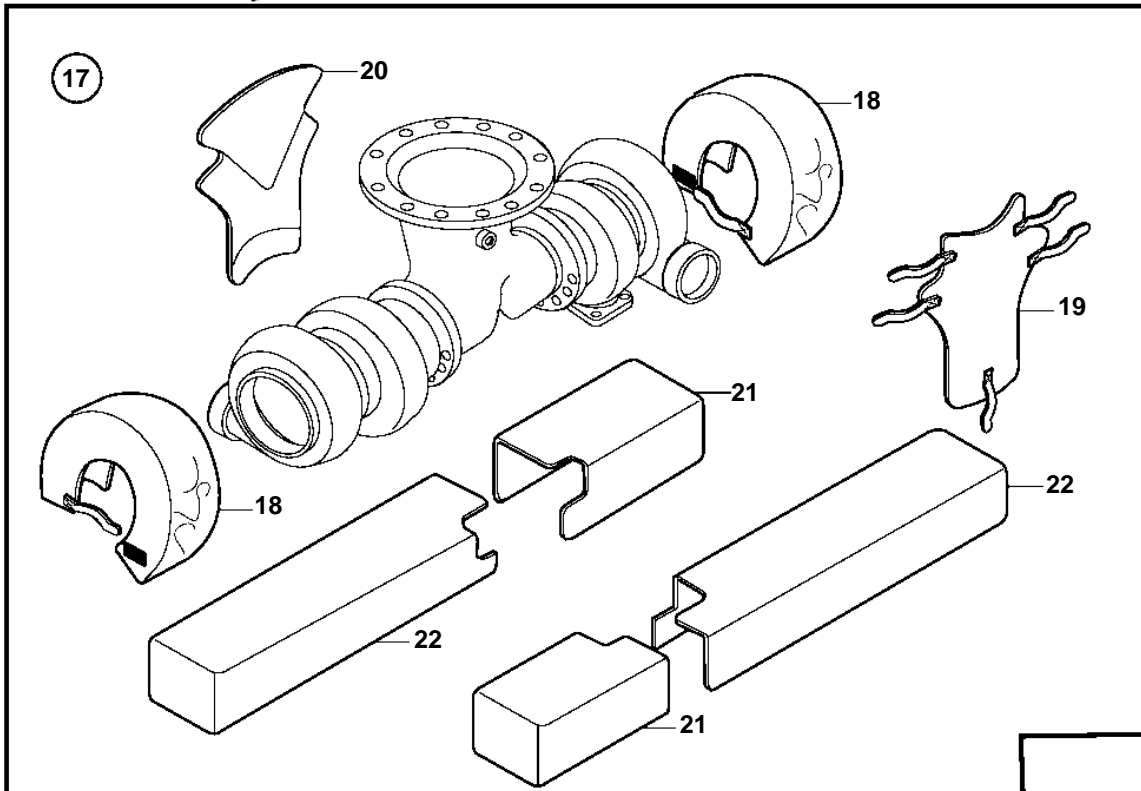

D34A-MT AUX

18776

D34A-MT AUX

REF	PART NO.	QTY	DESCRIPTION	SEE SEC.	NOTES
1	3838512	2	Manifold		
2	3832334	4	Plug		
3	3838513	2	Manifold		
4	3838514	2	Manifold		
5	3836891	4	Compensator		
6	3833308	8	Clutch		
7	3833570	8	Gasket		
8	3833567	12	Gasket		
9	3832247	24	Screw		
10	3834624	24	Spacer		
11	3832248	24	Screw		
12	3834618	24	Spacer		
13	3831679	2	Gasket		
14	3832226	2	Screw		
15	3832227	6	Screw		
16	3831785	8	Lock nut		
17	3589263	1	Transom shield		
18	3835094	2	• Heat shield		
19	3589260	1	• Heat shield, exhaust manifold		
20	3836893	1	• Heat shield, exhaust manifold		
21	3589261	2	• Heat shield		
22	3589262	2	• Heat shield		
23			• Turbo		1200 RPM
				6030	
			• Turbo		1500/1800 RPM
				7603	