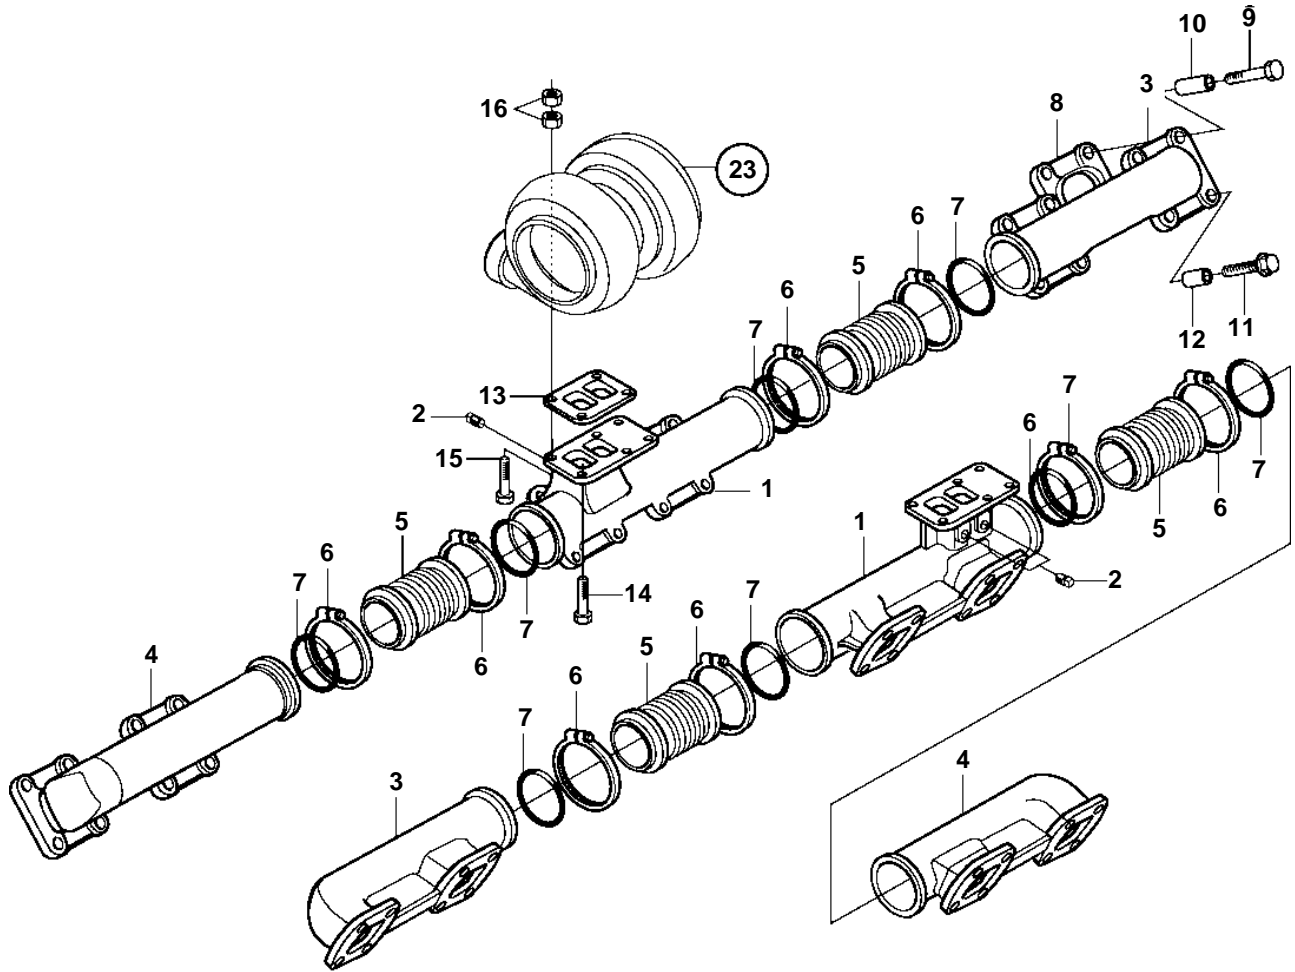

D34A-MT AUX

18776

D34A-MT AUX

REF	PART NO.	QTY	DESCRIPTION	SEE SEC.	NOTES
1	3838512	2	Manifold		
2	3832334	4	Plug		
3	3838513	2	Manifold		
4	3838514	2	Manifold		
5	3836891	4	Compensator		
6	3833308	8	Clutch		
7	3833570	8	Gasket		
8	3833567	12	Gasket		
9	3832247	24	Screw		
10	3834624	24	Spacer		
11	3832248	24	Screw		
12	3834618	24	Spacer		
13	3831679	2	Gasket		
14	3832226	2	Screw		
15	3832227	6	Screw		
16	3831785	8	Lock nut		
17	3589263	1	Transom shield		
18	3835094	2	• Heat shield		
19	3589260	1	• Heat shield, exhaust manifold		
20	3836893	1	• Heat shield, exhaust manifold		
21	3589261	2	• Heat shield		
22	3589262	2	• Heat shield		
23			• Turbo		1200 RPM
				6030	
			• Turbo		1500/1800 RPM
				7603	