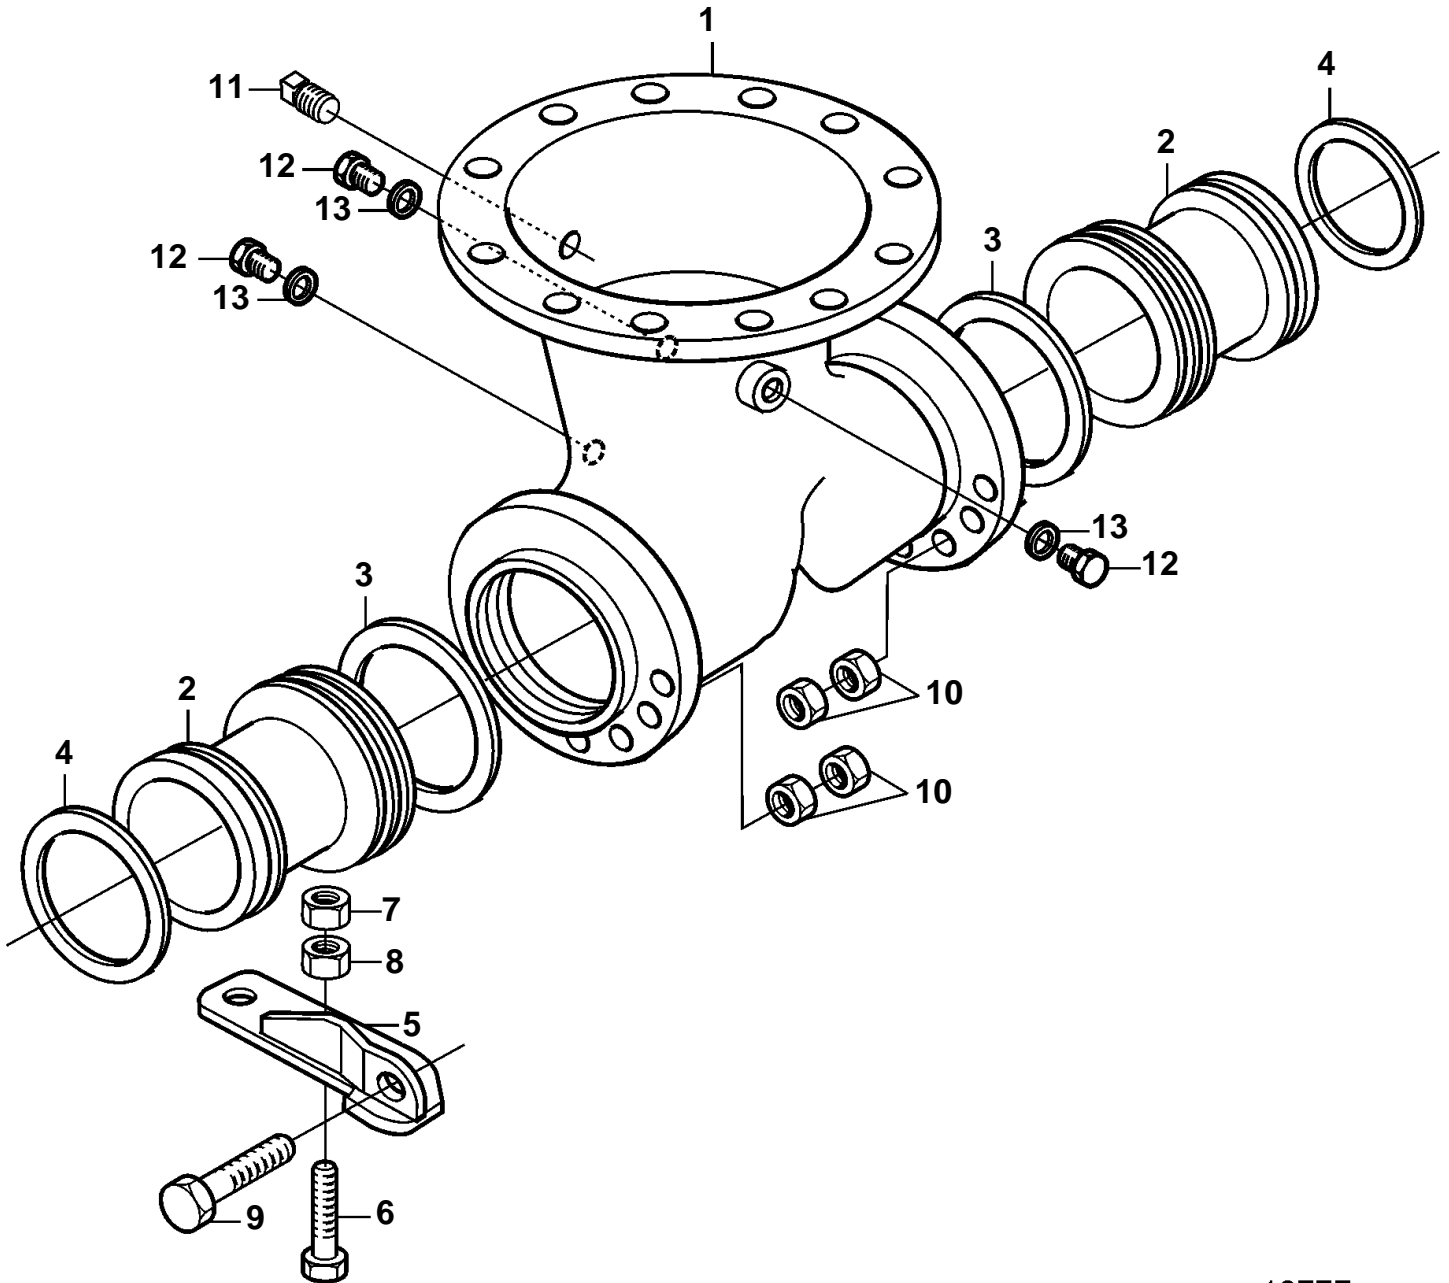

D34A-MT AUX, D34A-MS AUX

18777

D34A-MT AUX, D34A-MS AUX

REF	PART NO.	QTY	DESCRIPTION
1	3834015	1	Exhaust pipe
2	3833685	2	Compensator
3	3834356	4	Ring
4	3834345	4	Ring
5	3833002	2	Bracket
6	3832229	4	Screw
7	3832199	4	Lock nut
8	3831759	4	Lock nut
9	3832066	4	Screw
10	3832199	8	Lock nut
11	3836541	1	Plug
12	3831995	2	Plug
13	3831980	2	Gasket