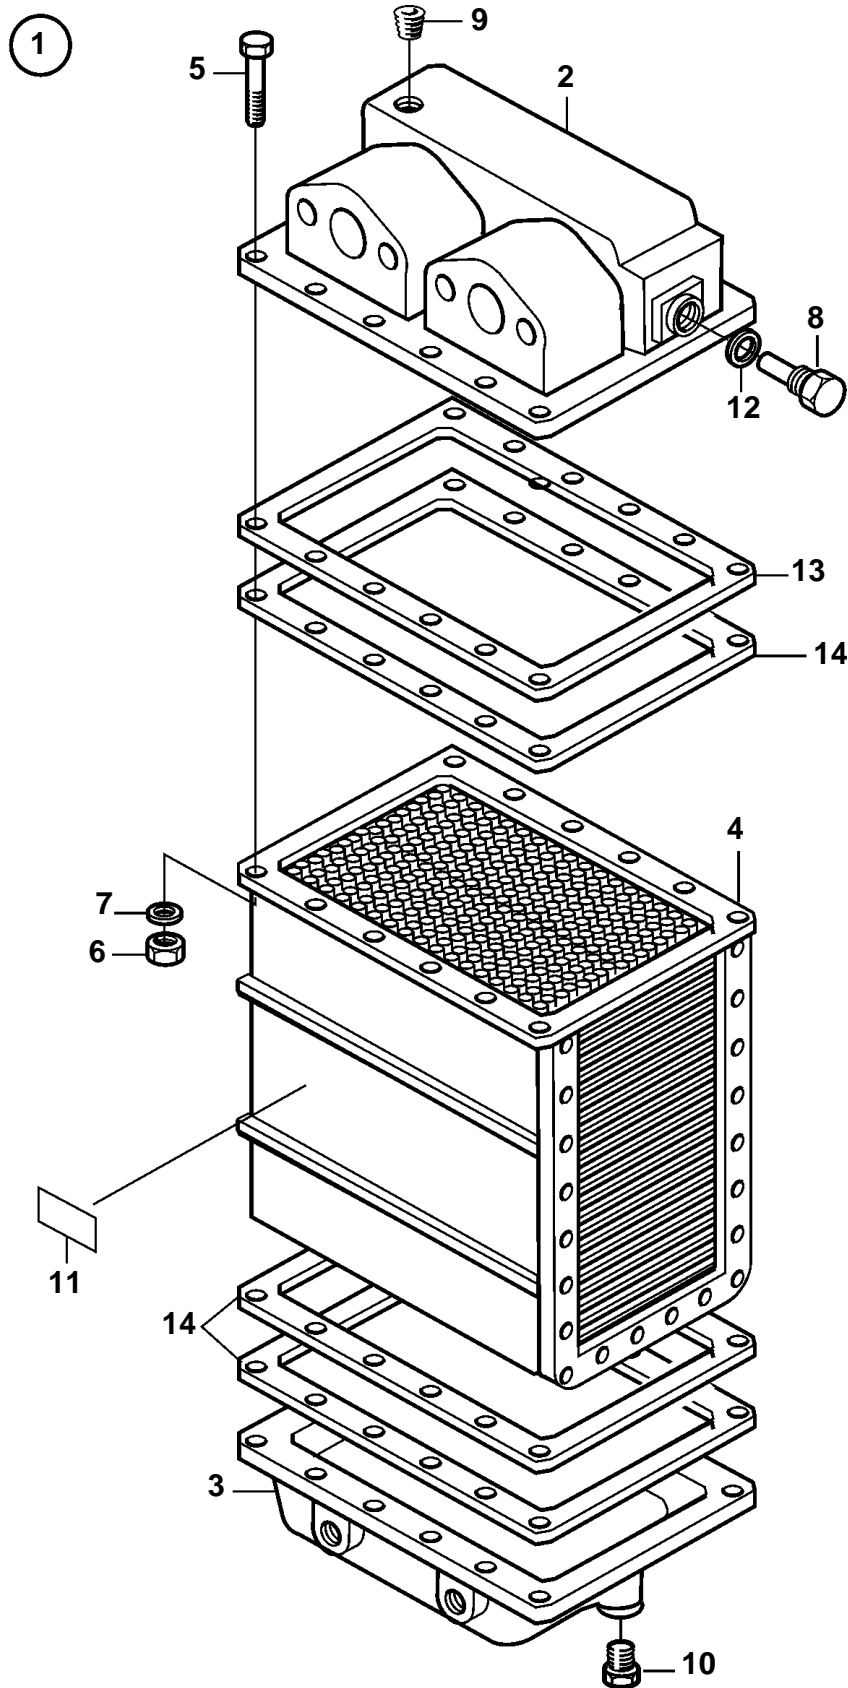

D34A-MT AUX

18809

D34A-MT AUX

REF	PART NO.	QTY	DESCRIPTION
1	3833670	2	Intercooler
2	3834759	2	· Retainer
3	3834758	2	· Retainer
4		2	· Cover
5	3834749	72	· Stud
6	3832192	72	· Lock nut
7	3832225	72	· Spring washer
8	3834283	8	· Plug
9	3834272	4	· Plug
10	3834273	8	· Plug
11		2	· Sign
12	3832060	8	· Gasket
13	3833520	2	· Gasket
14	3833531	6	· Gasket