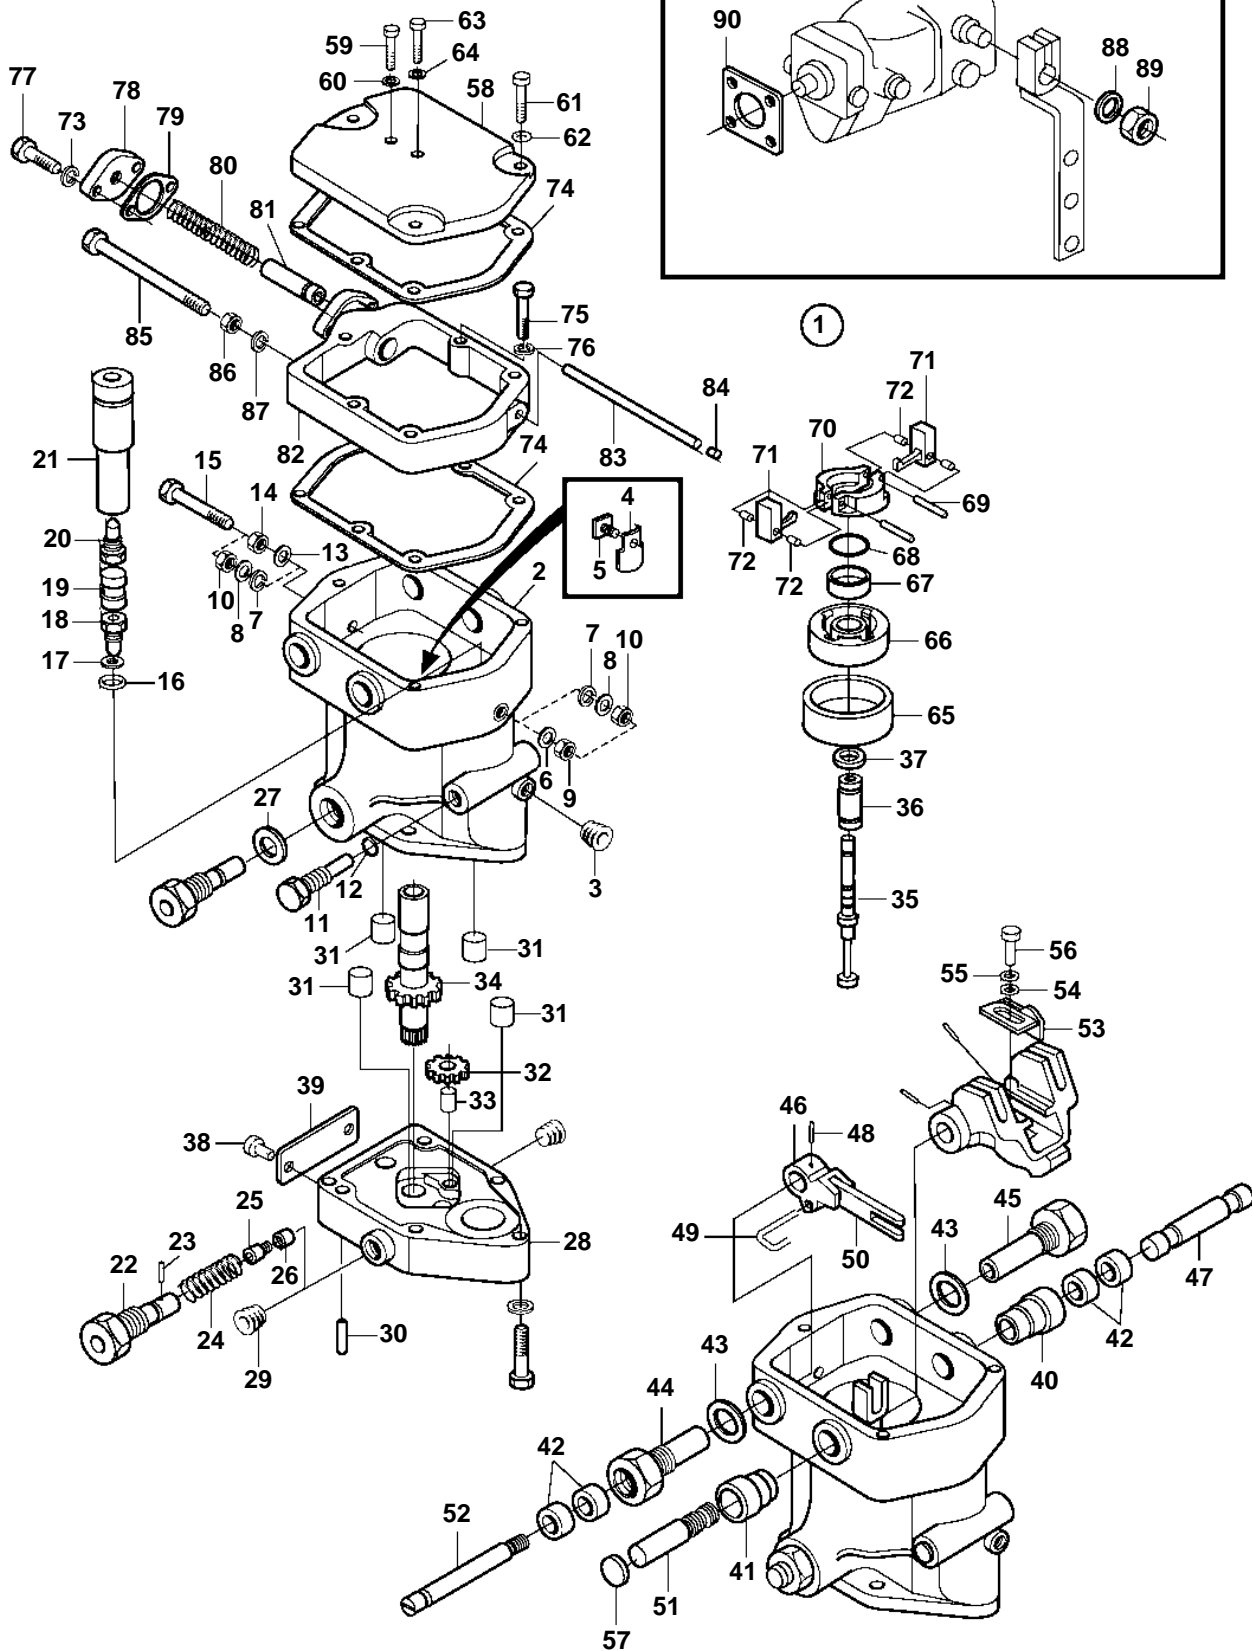

D34A-MT AUX, D34A-MS AUX

D34A-MT AUX, D34A-MS AUX

REF	PART NO.	QTY	DESCRIPTION
1	3833605	1	Regulator
2	3833135	1	· Housing
3	3834268	1	· Plug
4	3834430	1	· Screw
5	3834732	1	· Bushing
6	3834870	1	· Washer
7	3834465	2	· Seal
8	3834862	2	· Washer
9	3833817	1	· Nut
10	3833820	1	· Lock nut
11	3834837	1	· Needle valve
12	3833842	1	· O-ring
13	3834872	1	· Washer
14	3833816	1	· Nut
15	3834420	1	· Screw
16	3834361	1	· Snap ring
17	3834476	1	· Seat
18	3834645	1	· Spring
19	3834198	1	· Peg
20	3834655	1	· Spring
21	3834199	1	· Piston
22	3834606	1	· Valve sleeve
23	3833958	1	· Pin
24	3834649	1	· Spring
25	3834285	1	· Pin
26	3834607	1	· Valve sleeve
27	3833536	1	· Gasket
28	3832157	1	· Intermediate housing
29	3834270	1	· Plug
30	3833969	2	· Pin
31	3834832	4	· Valve
32	3833597	1	· Idler gear
33	3834751	1	· Stud
34	3833094	1	· Bushing
35	3834284	1	· Pin
36	3833090	1	· Bushing
37	3834362	1	· Snap ring
38	3834428	2	· Cross recessed screw
39	3833792	1	· Emblem
40	3834611	1	· Sleeve
41	3834612	1	· Sleeve
42	3834452	4	· Sealing ring
43	3834871	2	· Washer
44	3834610	1	· Spacer sleeve
45	3833119	1	· Cap
46	3833721	1	· Lever
47	3834506	1	· Shaft
48	3833961	1	· Pin
49	3833978	1	· Spring pin
50	3833711	1	· Lever
51	3834507	1	· Shaft
52	3834509	1	· Shaft
53	3833003	1	· Bracket
54	3834886	1	· Washer
55	3834882	1	· Lock washer
56	3834429	1	· Cross recessed screw
57	3834282	1	· Plug
58	3833329	1	· Cover
59	3834410	1	· Screw
60	3833821	1	· Lock nut
61	3834419	3	· Screw
62	3834883	3	· Lock washer
63	3834411	1	· Screw