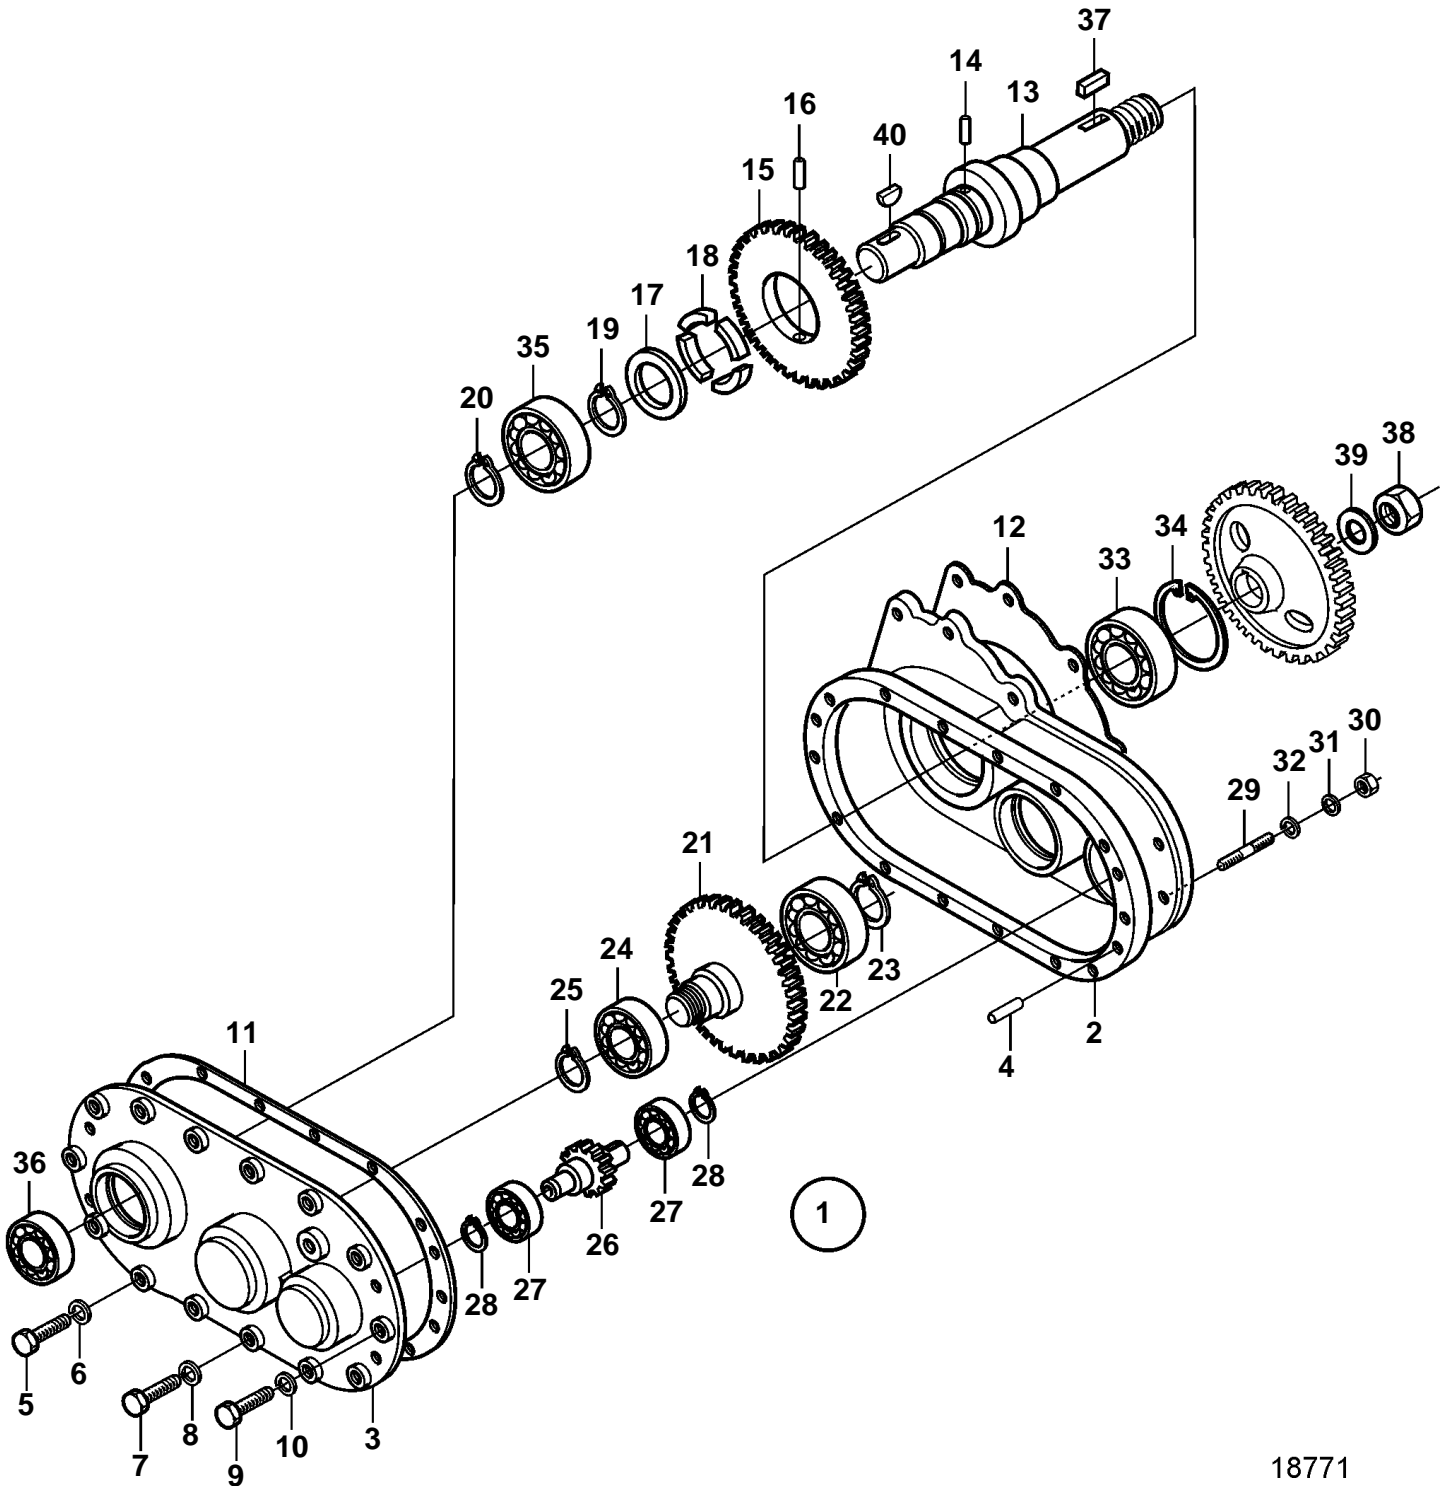

D34A-MT AUX, D34A-MS AUX

18771

D34A-MT AUX, D34A-MS AUX

REF	PART NO.	QTY	DESCRIPTION	NOTES
1	3837641	1	Housing	P
2		1	· Housing	
3	3833380	1	· Cover	
4	3831815	2	· Pin	
5	3835722	8	· Screw	
6	3832225	8	· Spring washer	
7	3832038	3	· Screw	
8	3832225	3	· Spring washer	
9	3831546	3	· Screw	
10	3832225	3	· Spring washer	
11	3836842	1	Gasket	
12	3836843	1	Gasket	
13	3836844	1	Axle shaft	
14	3836845	2	Pin	
15	3836846	1	Gear	
16	3836847	2	Pin	
17	3834857	1	Washer	
18	3834403	4	Rubber element	
19	3832026	1	Snap ring	
20	3832025	1	Snap ring	
21	3833596	1	Idler gear	
22	3831640	1	Bearing	
23	3832026	1	Snap ring	
24	3831637	1	Bearing	
25	3832020	1	Snap ring	
26	3833591	1	Gear	
27	3832344	2	Bearing	
28	3832018	2	Snap ring	
29	3831674	4	Stud	
30	3831780	4	Lock nut	
31	3832225	4	Spring washer	
32	3831791	4	Washer	
33	3831647	1	Bearing	
34	3832052	1	Snap ring	
35	3831638	1	Bearing	
36	3834450	1	Sealing ring	
37	3831956	1	Key	
38	3831778	1	Lock nut	
39	3834861	1	Washer	
40	3831953	1	Woodruff key	