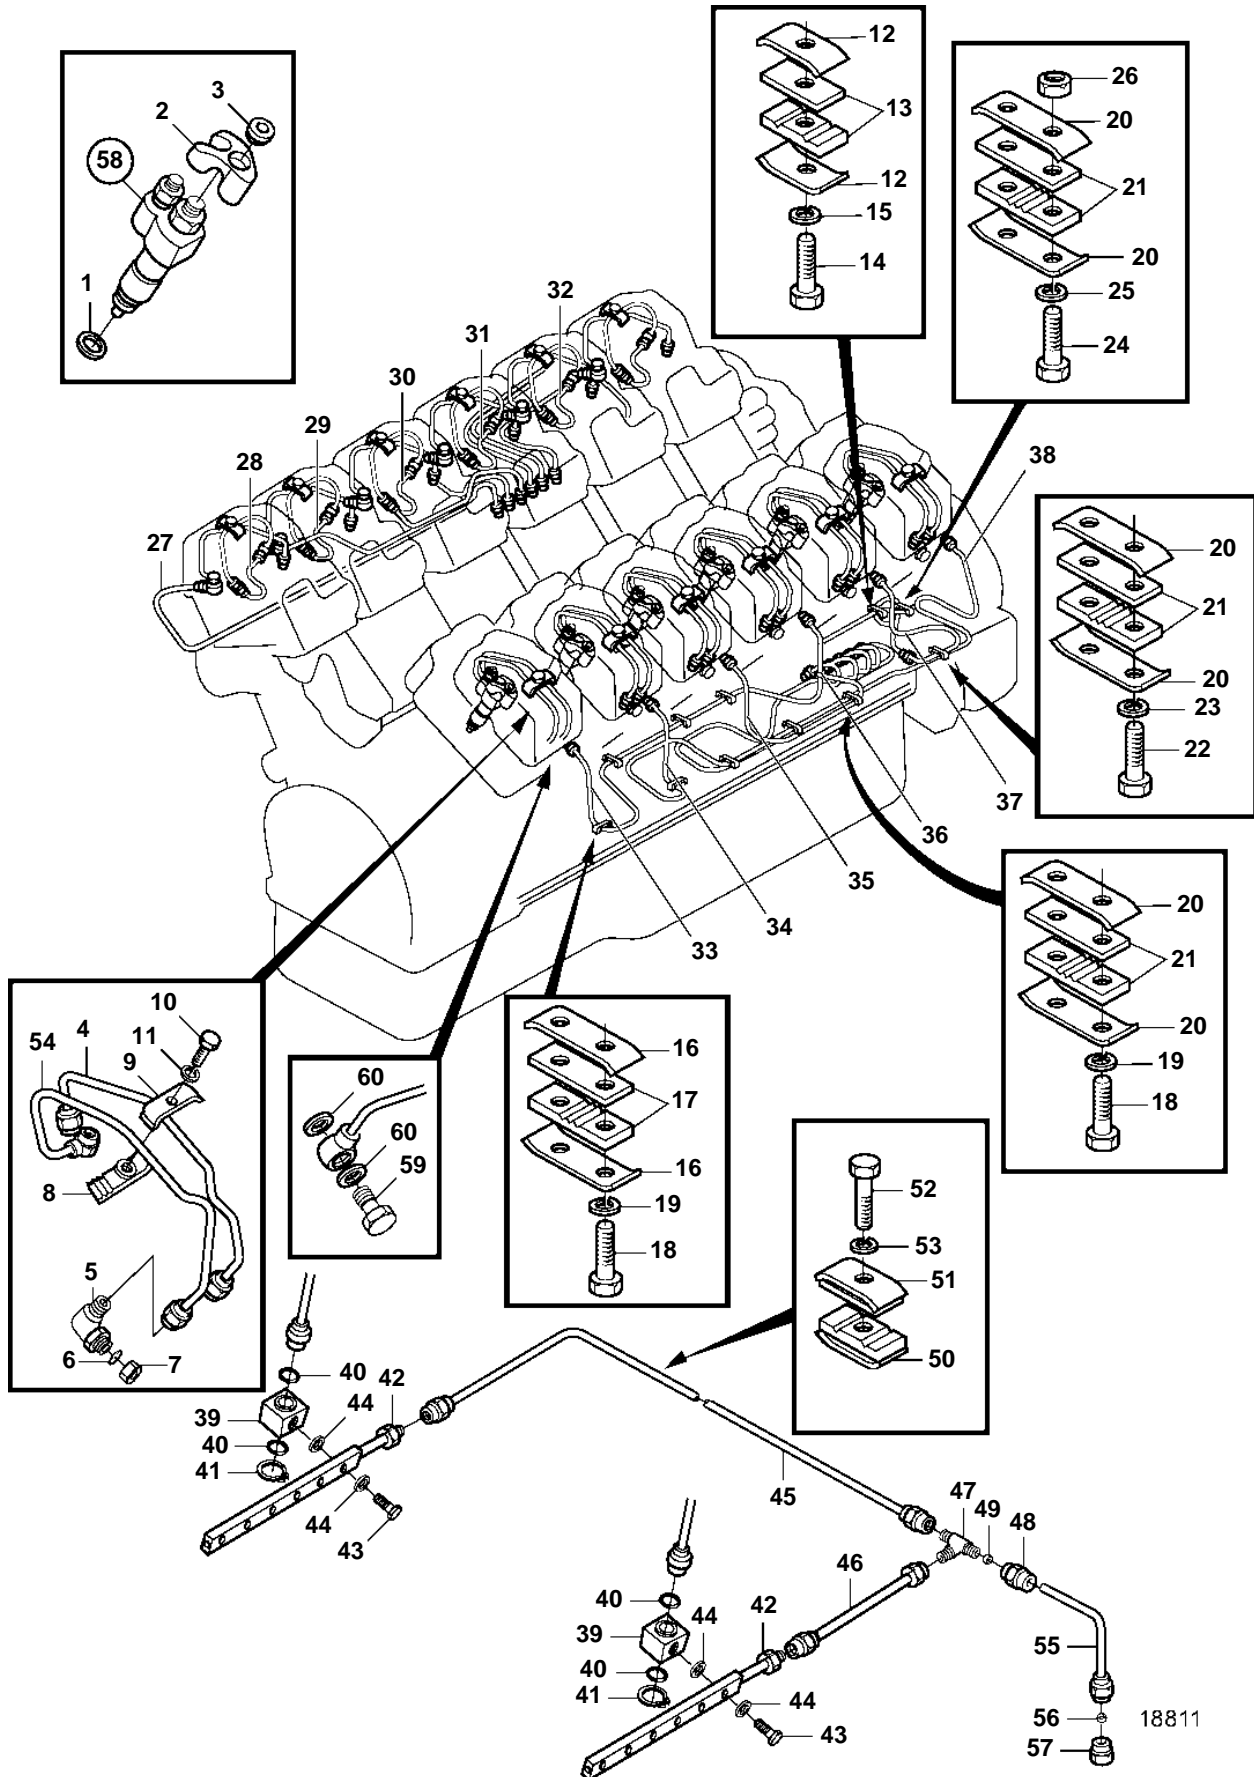

D34A-MT AUX, D34A-MS AUX

D34A-MT AUX, D34A-MS AUX

REF	PART NO.	QTY	DESCRIPTION	SEE SEC.
1	3833521	12	Gasket	
2	3833604	12	Seal	
3	3586435	12	Washer	
4	3834109	12	Delivery pipe	
5	3833733	12	Elbow nipple	
6	3836807	12	O-ring	
7	3833808	12	Nut	
8	3833177	12	Clamp	
9	3833176	12	Clamp	
10	3832040	12	Screw	
11	3832225	12	Spring washer	
12	3833180	20	Clamp	
13	3836995	20	Seat	
14	3832038	9	Screw	
15	3832225	9	Spring washer	
16	3833174	24	Clamp	
17	3836996	24	Seat	
18	3832040	31	Screw	
19	3832225	31	Spring washer	
20	3831627	32	Clamp	
21	3836536	32	Seat	
22	3834950	12	Screw	
23	3832225	12	Spring washer	
24	3832038	4	Screw	
25	3832225	4	Spring washer	
26	3832192	11	Lock nut	
27	3834062	1	Delivery pipe	
28	3834080	1	Delivery pipe	
29	3834084	1	Delivery pipe	
30	3834088	1	Delivery pipe	
31	3834092	1	Delivery pipe	
32	3834096	1	Delivery pipe	
33	3834100	1	Delivery pipe	
34	3834103	1	Delivery pipe	
35	3834106	1	Delivery pipe	
36	3834066	1	Delivery pipe	
37	3834069	1	Delivery pipe	
38	3834072	1	Delivery pipe	
39	3833260	12	Connector	
40	3831963	24	O-ring	
41	3832019	12	Snap ring	
42	3834111	2	Fuel pipe	
43	3831618	12	Screw	
44	3831586	24	Sealing washer	
45	3834141	1	Oil pipe	
46	3834022	1	Tube	
47	3832119	1	T-nipple	
48	3832213	1	Nut	
49	3832319	1	Nipple	
50	3832317	6	Clamp	
51	3832316	6	Clamp	
52	3831534	6	Screw	
53	3832223	6	Spring washer	
54	3834025	12	Fuel pipe	
55	3834051	1	Fuel pipe	
56	3832319	1	Nipple	
57	3832213	1	Nut	
58	3837072	1	Injector	
				5231
59	3832283	1	Hollow screw	
60	3831587	2	Sealing washer	