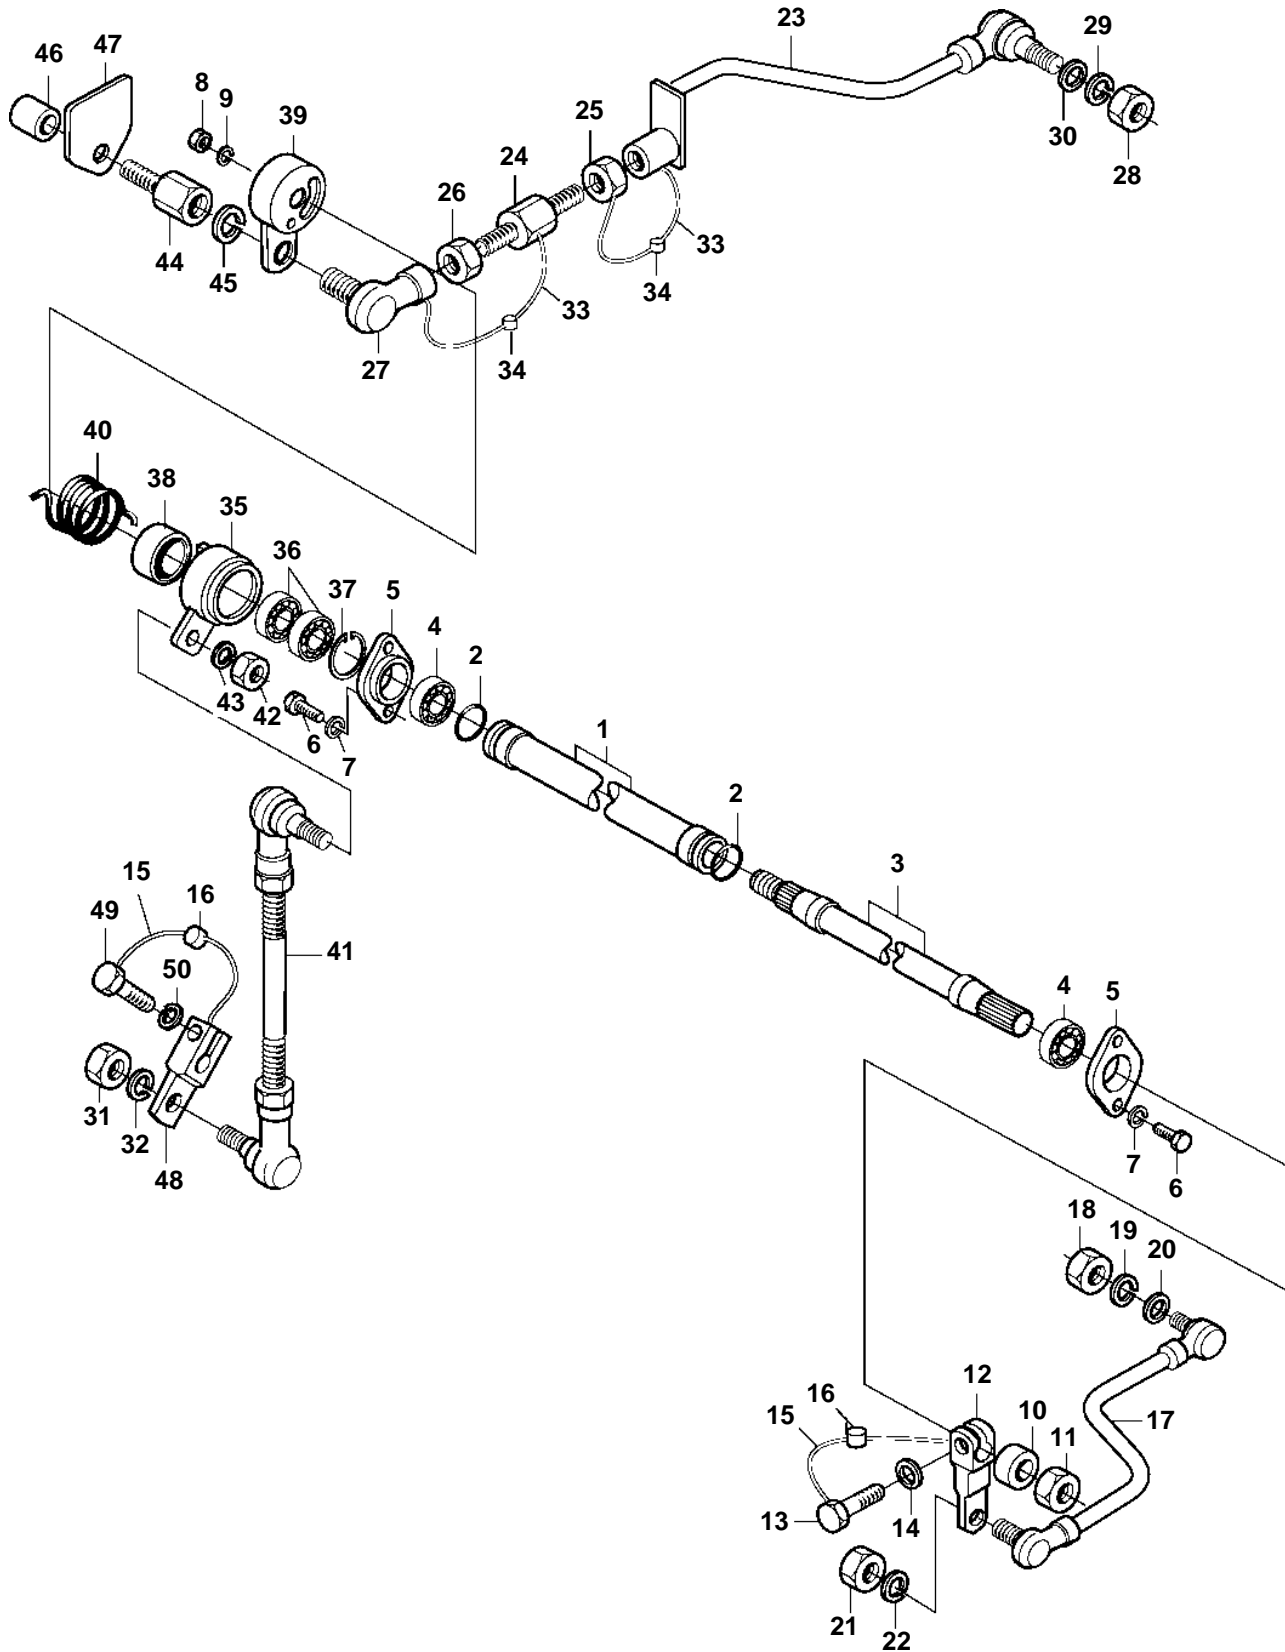

D34A-MT AUX, D34A-MS AUX

D34A-MT AUX, D34A-MS AUX

REF	PART NO.	QTY	DESCRIPTION	NOTES
1	3834005	1	Tube	
2	3808064	2	O-ring	
3	3834498	1	Control shaft	
4	3837685	2	Bearing	
5	3833358	2	Bearing cover	
6	3835721	4	Screw	
7	3832225	4	Spring washer	
8	3831785	1	Lock nut	
9	3832233	1	Spring washer	
10	3834633	1	Spacer	
11	3833823	1	Lock nut	
12	3833709	1	Control lever	
13	3832321	1	Screw	
14	3832225	1	Spring washer	
15	3837686	2	Wire	
16	3832024	2	Lead sealing tab	
17	3836997	1	Link	SB
18	3832190	1	Lock nut	
19	3832223	1	Spring washer	
20	3831790	1	Washer	
21	3832192	1	Lock nut	
22	3832225	1	Spring washer	
23	3836998	1	Link	P
24	3834380	1	Rod	
25	3831656	1	Nut	
26	3838731	1	Lock nut	
27	3835792	1	Ball joint	
28	3832190	1	Lock nut	
29	3832223	1	Spring washer	
30	3831790	1	Washer	
31	3832192	1	Lock nut	
32	3832225	1	Spring washer	
33	3837686	2	Wire	
34	3832024	2	Lead sealing tab	
35	3837639	1	Lever	
36	3831641	2	Bearing	
37	3832039	1	Snap ring	
38	3834637	1	Spacer	
39	3837638	1	Lever	
40	3834652	1	Spring	
41	3836999	1	Link	
42	3832192	1	Lock nut	
43	3832225	1	Spring washer	
44	3833256	1	Connector	
45	3832225	1	Spring washer	
46	3832031	1	Handle	
47	888395	1	Sign	
48	3833705	1	Lever, Regulator	
49	3832321	1	Screw	
50	3832225	1	Spring washer	