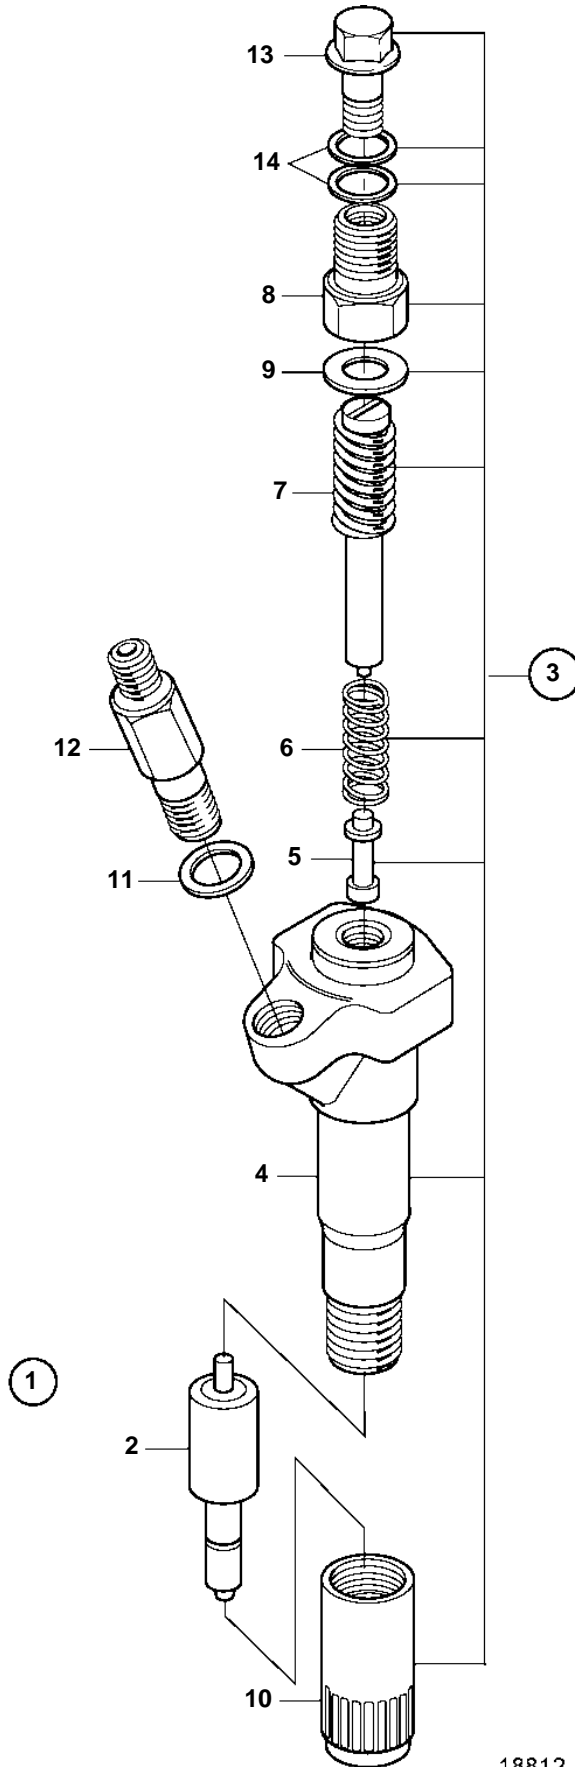

D34A-MT AUX, D34A-MS AUX

D34A-MT AUX, D34A-MS AUX

REF	PART NO.	QTY	DESCRIPTION	NOTES
1	3833793	12	Injector	SN -22713, 23263-
2	3834771	12	· Jet	
3	3833622	12	· Nozzle retainer	
4		12	· · Nozzle retainer	
5	3834387	12	· · Push rod	
6	3834657	12	· · Spring	
7	3834417	12	· · Adjusting screw	
8	3833814	12	· · Cap nut	
9	3833505	12	· · Sealing washer	
10	3833827	12	· · Nut	
11	3833503	12	· · Gasket	
12	3833284	12	· · Connector	
13	3832279	12	· · Hollow screw	
14	3837051	24	· · Gasket	