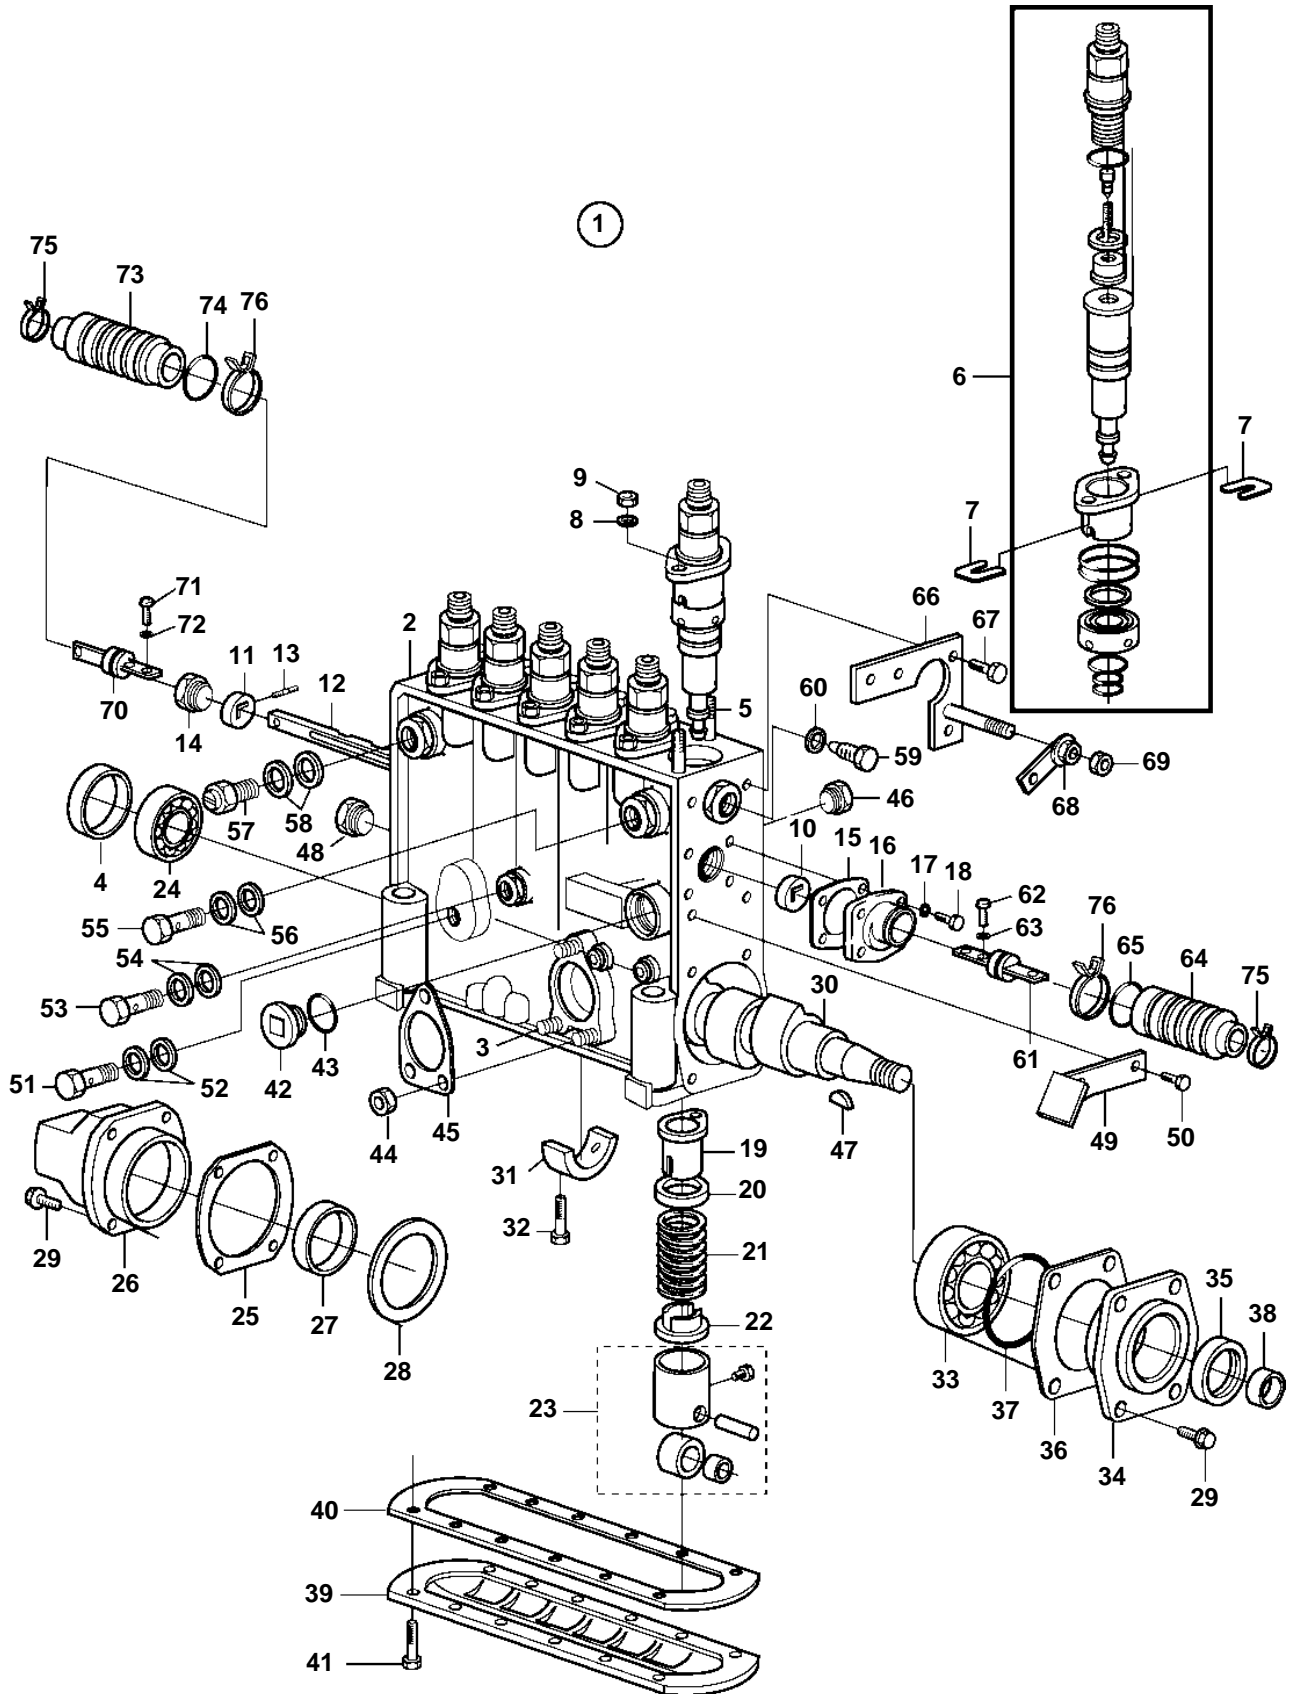

D34A-MT AUX, D34A-MS AUX