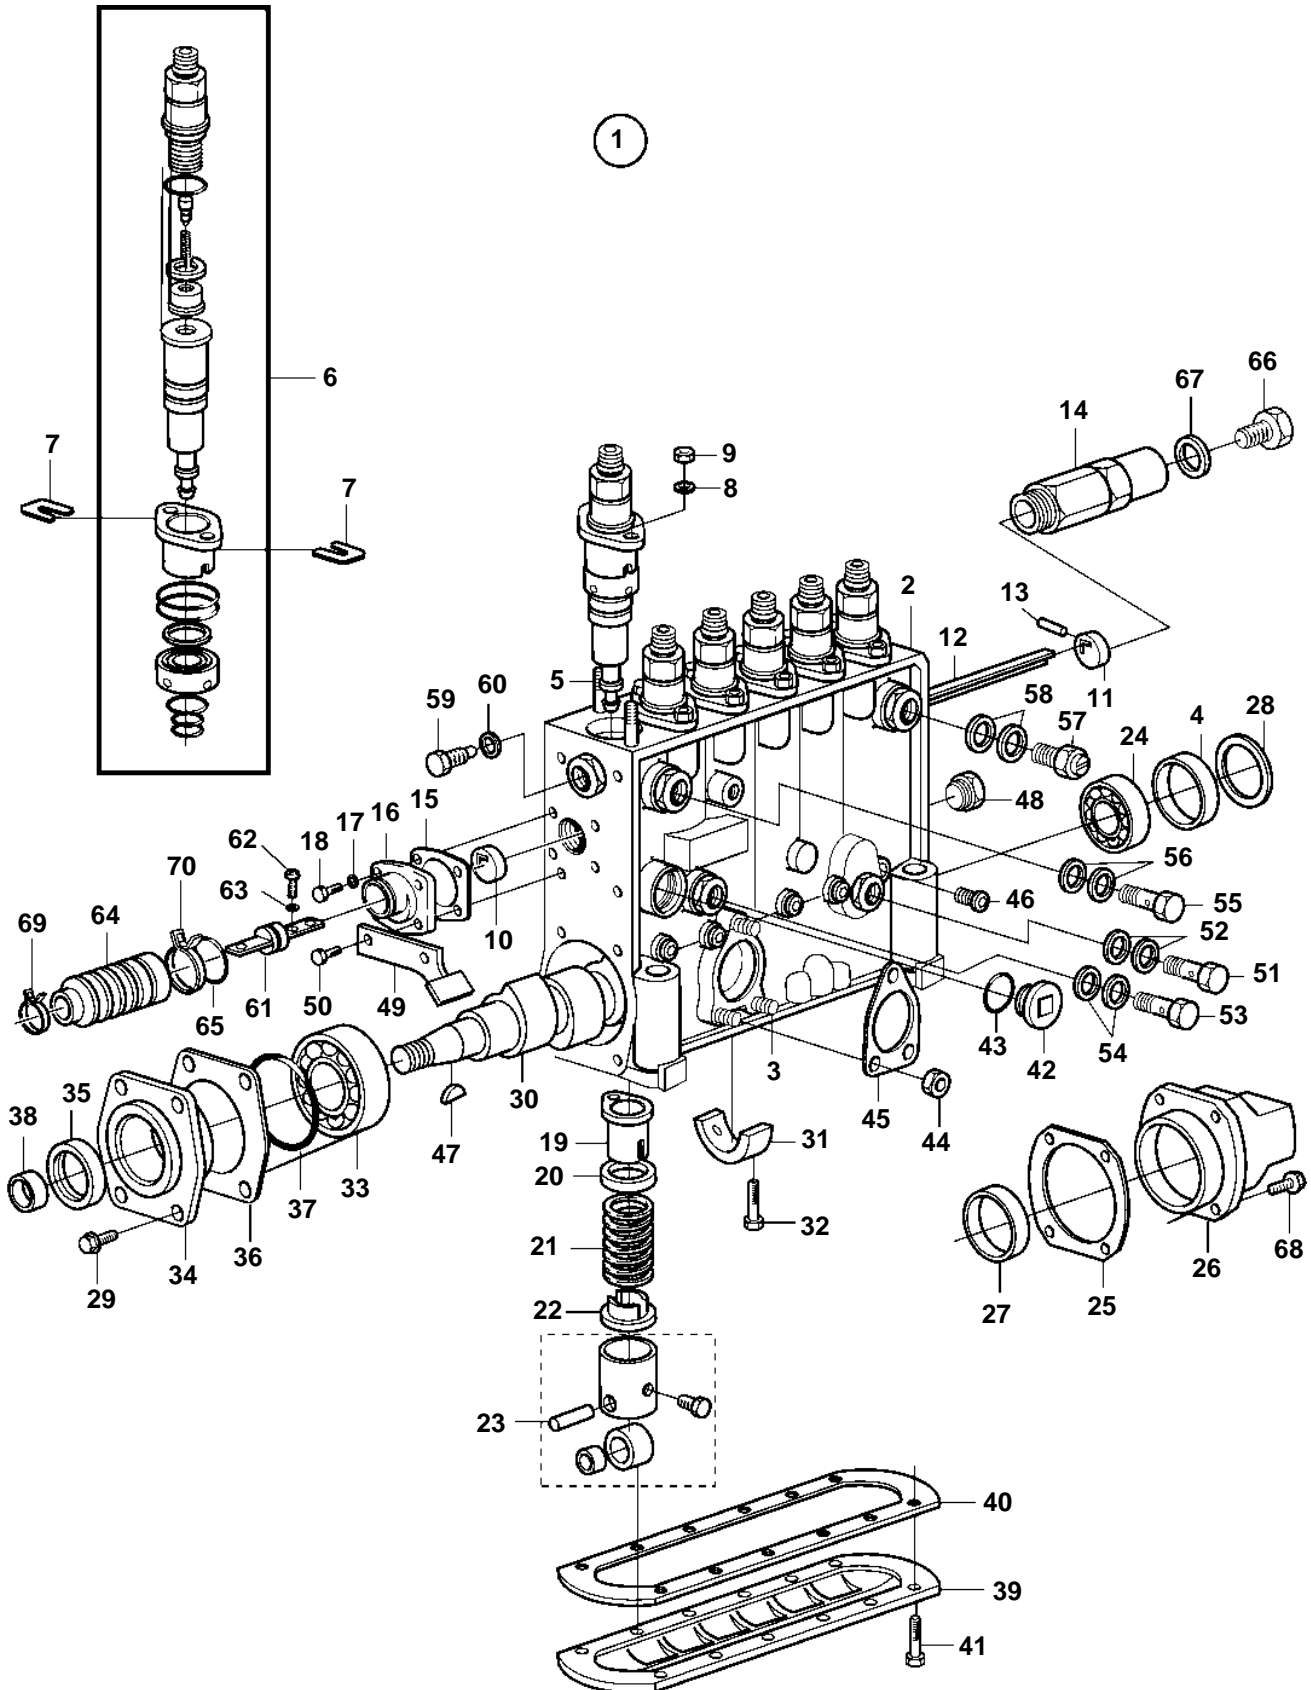

D34A-MT AUX, D34A-MS AUX