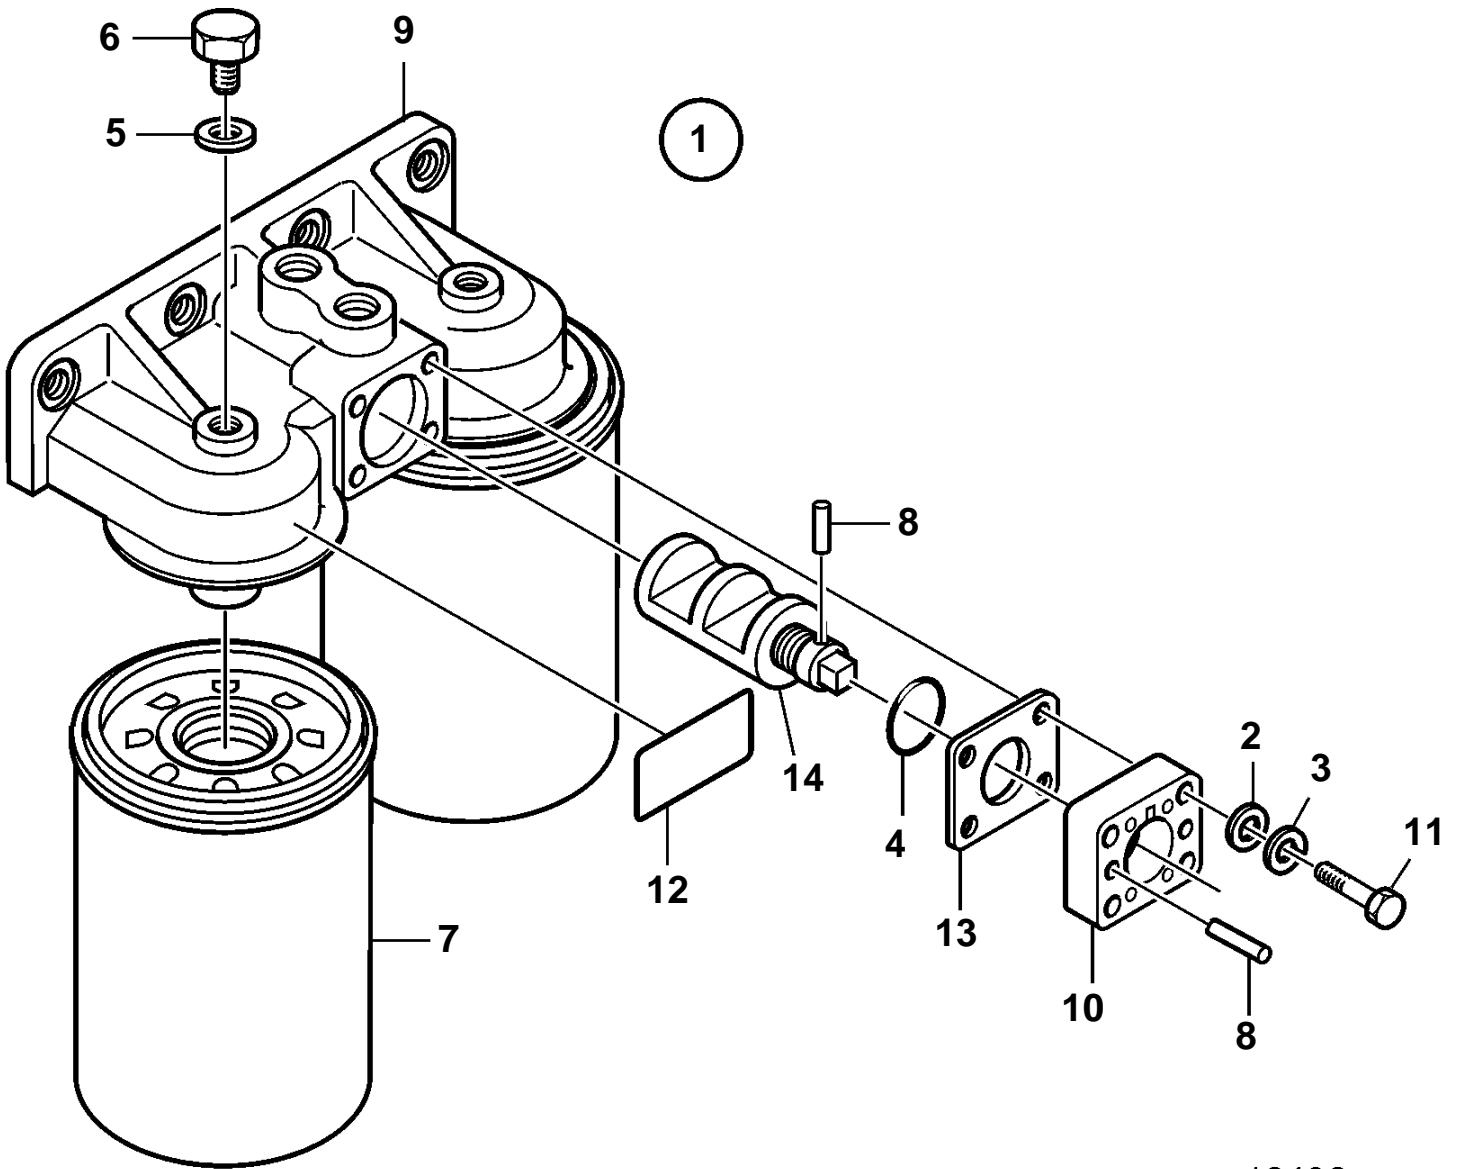

D34A-MT AUX, D34A-MS AUX

18436

D34A-MT AUX, D34A-MS AUX

REF	PART NO.	QTY	DESCRIPTION
1	3835047	2	Fuel filter
2	3831791	8	· Washer
3	3832225	8	· Spring washer
4	3831959	2	· O-ring
5	3831586	4	· Sealing washer
6	3834277	4	· Plug
7	3831484	4	· Fuel filter
8	3833980	6	· Pin
9	3833013	2	· Bracket
10	3833335	2	· Cover
11	3832254	8	· Screw
12		2	· Sign
13	3833541	2	· Gasket
14	3833201	2	· Tap