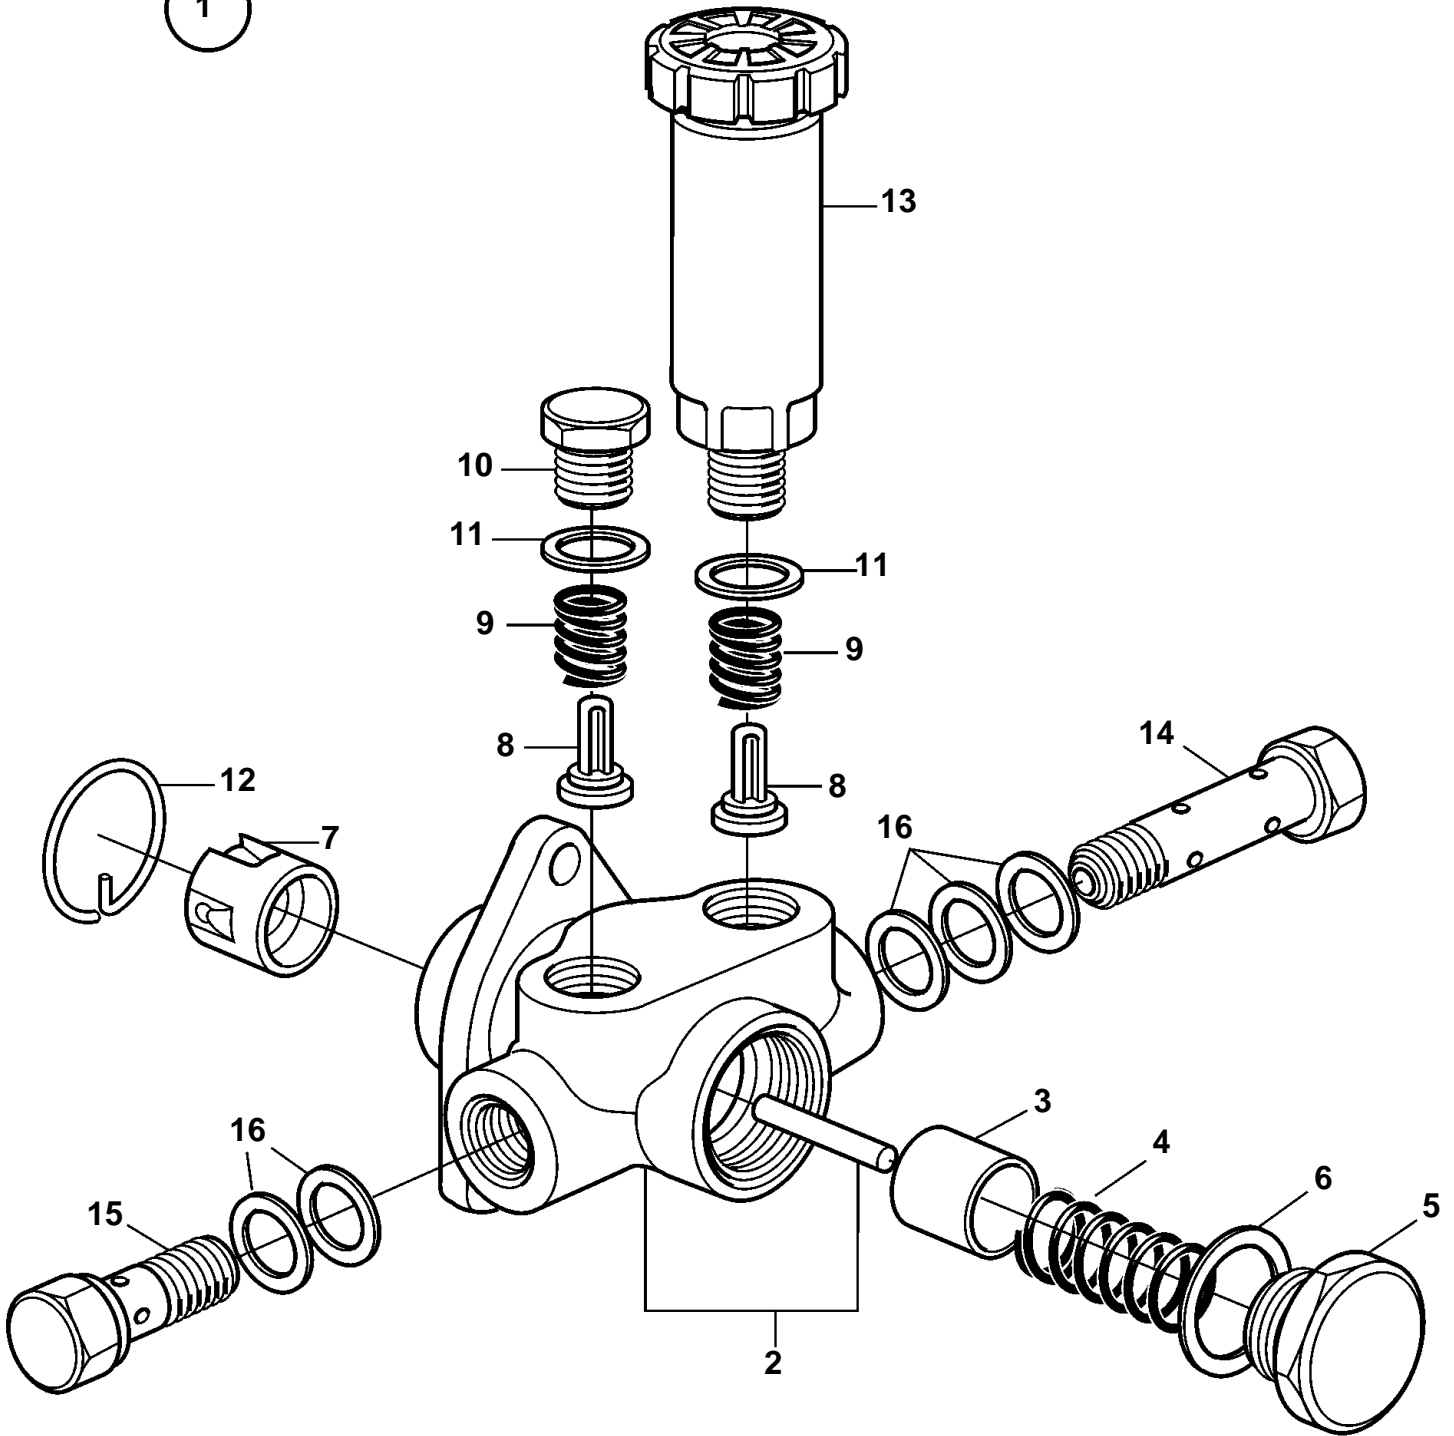

D34A-MT AUX, D34A-MS AUX

1

18817

D34A-MT AUX, D34A-MS AUX

REF	PART NO.	QTY	DESCRIPTION
1	3834323	1	Fuel pump
2	3833637	1	· Housing
3	3834195	1	· Piston
4	3834659	1	· Piston spring
5	3834261	1	· Plug
6	3833507	1	· Gasket
7	3834760	1	· Lifter
8	3834820	2	· Valve
9	3834644	2	· Spring
10	3834263	1	· Plug
11	3833506	2	· Gasket
12	3834359	1	· Snap ring
13	3834325	1	· Feed pump
14	3832280	1	· Hollow screw
15	3832273	1	· Hollow screw
16	3831591	5	· Sealing washer