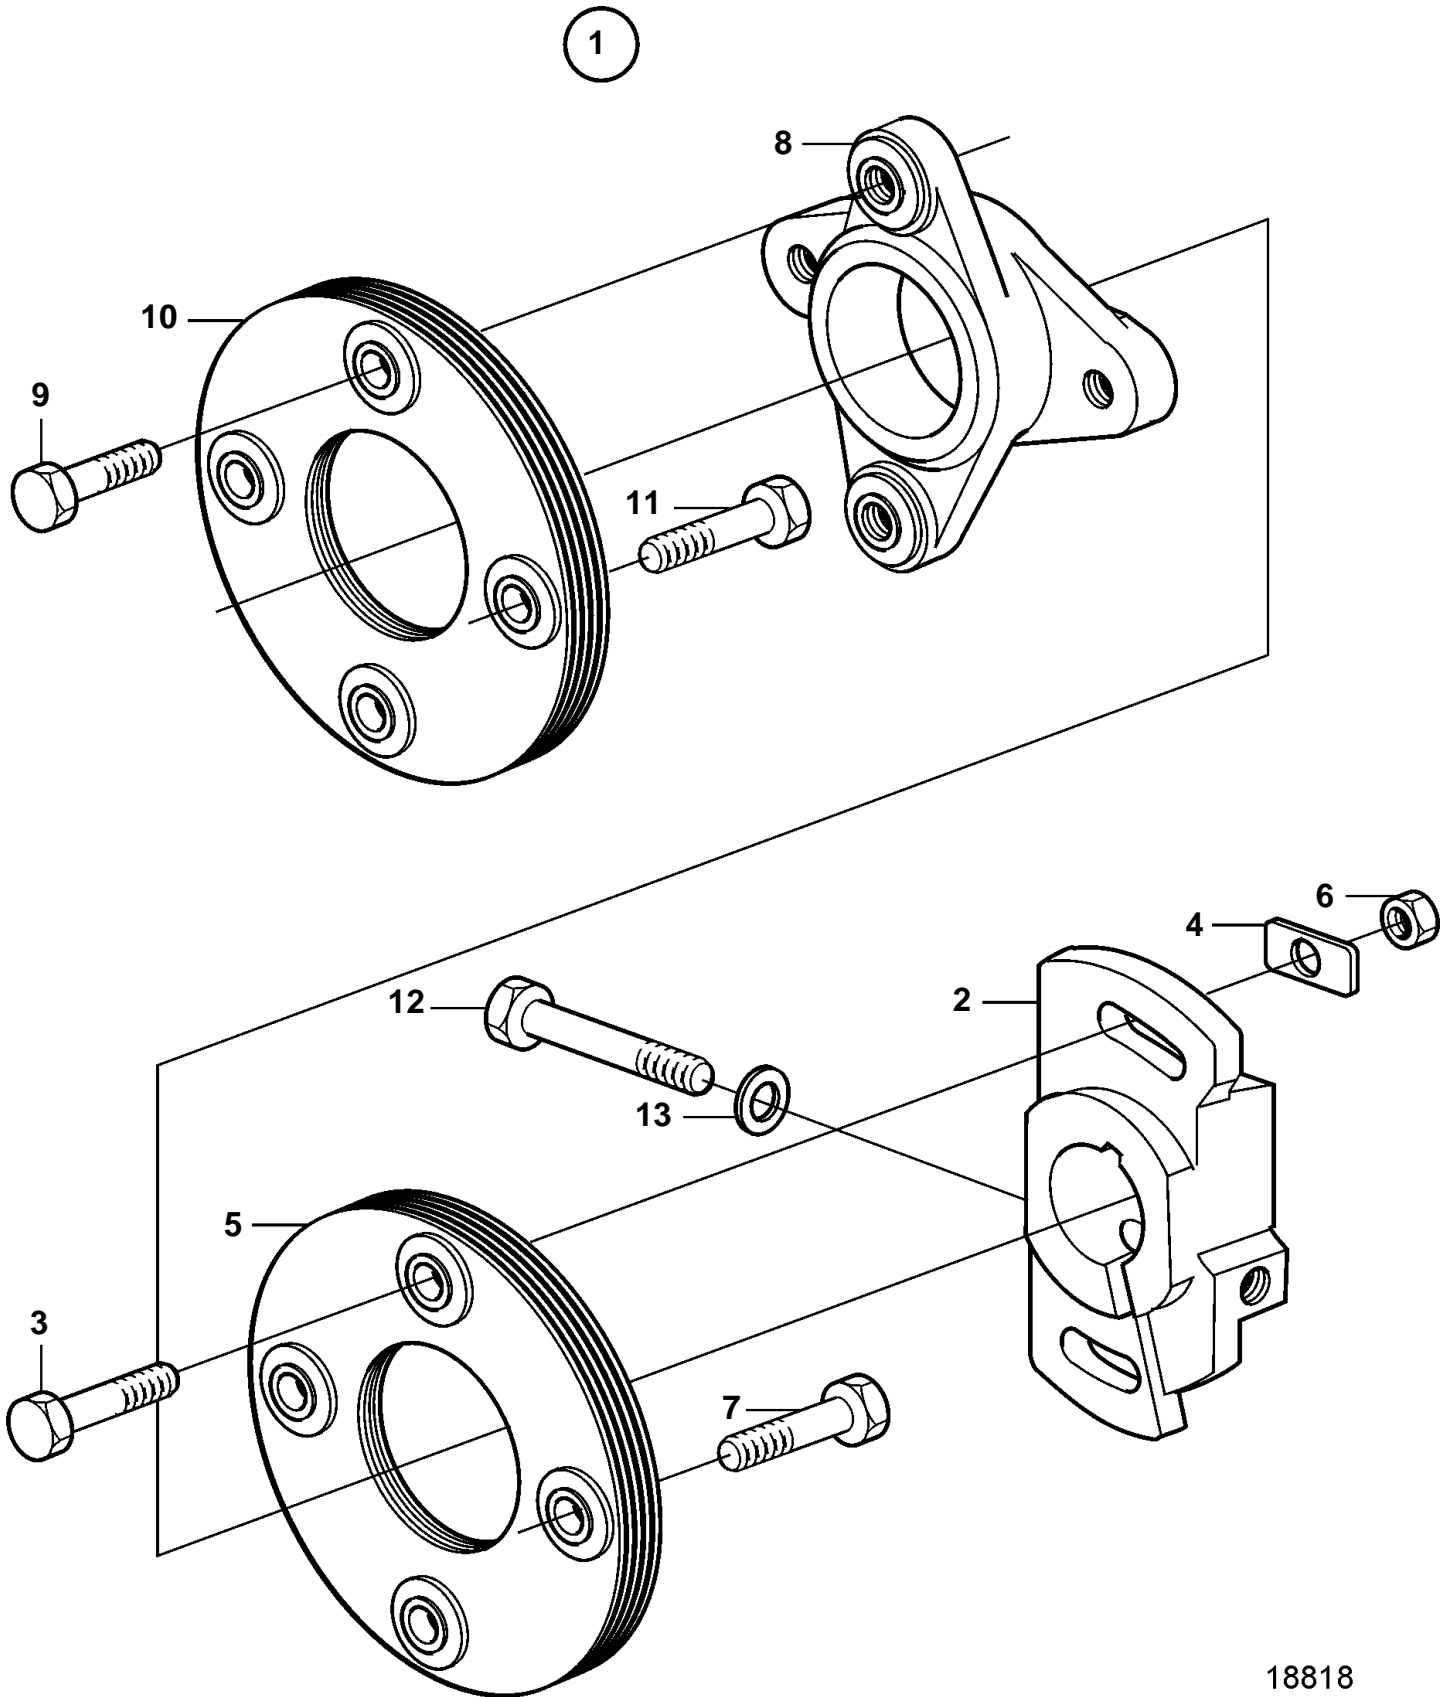

D34A-MT AUX, D34A-MS AUX

18818

D34A-MT AUX, D34A-MS AUX

REF	PART NO.	QTY	DESCRIPTION
1	3833307	1	Clutch
2	3833299	1	· Clutch
3	3832239	2	· Screw
4	3834852	2	· Washer
5	3834203	1	· Plate
6	3833801	2	· Nut
7	3832238	2	· Screw
8	3833309	1	· Clutch
9	3832238	2	· Screw
10	3834203	1	· Plate
11	3832238	2	· Screw
12	3832240	1	· Screw
13	3834851	1	· Washer