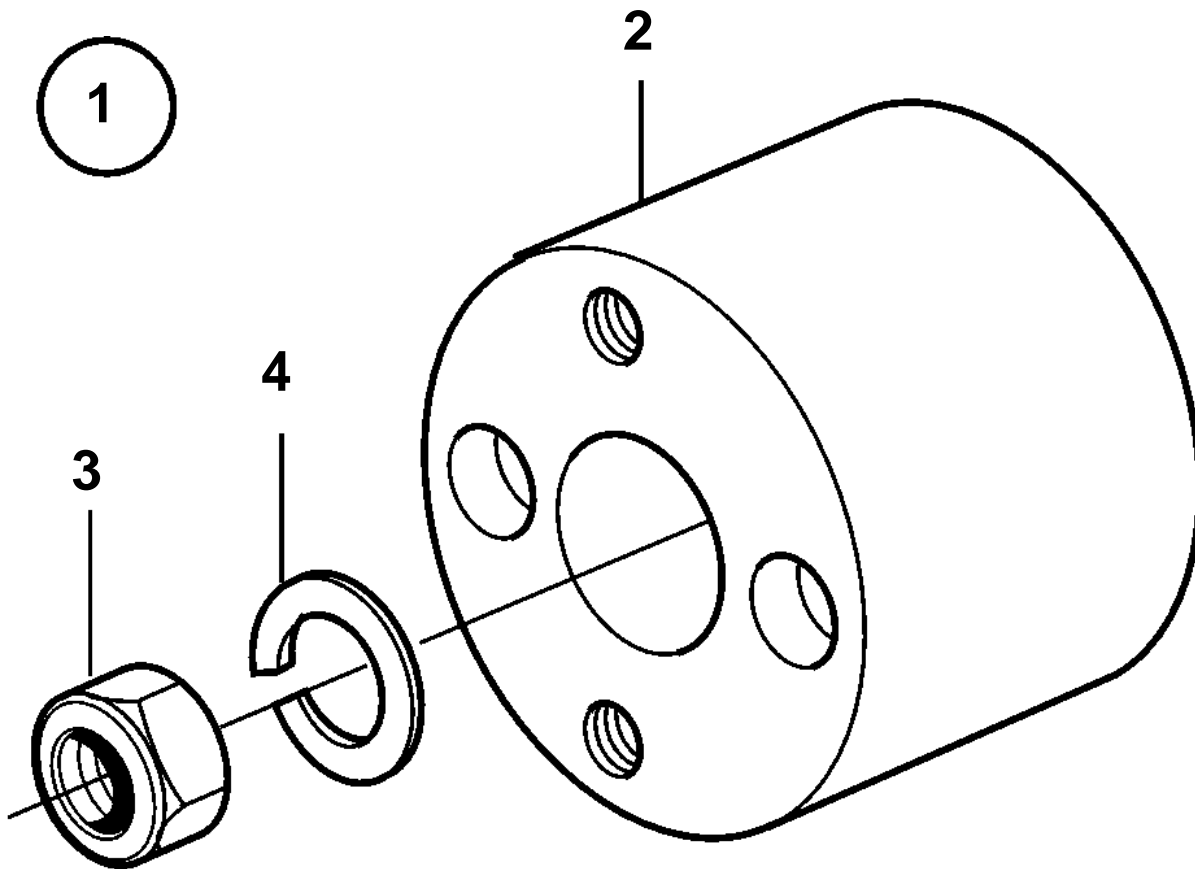

D34A-MT AUX, D34A-MS AUX

19367

D34A-MT AUX, D34A-MS AUX

REF	PART NO.	QTY	DESCRIPTION
1	3833306	2	Clutch
2	3833300	2	· Clutch
3	3833804	2	· Nut
4	3834892	2	· Spring washer