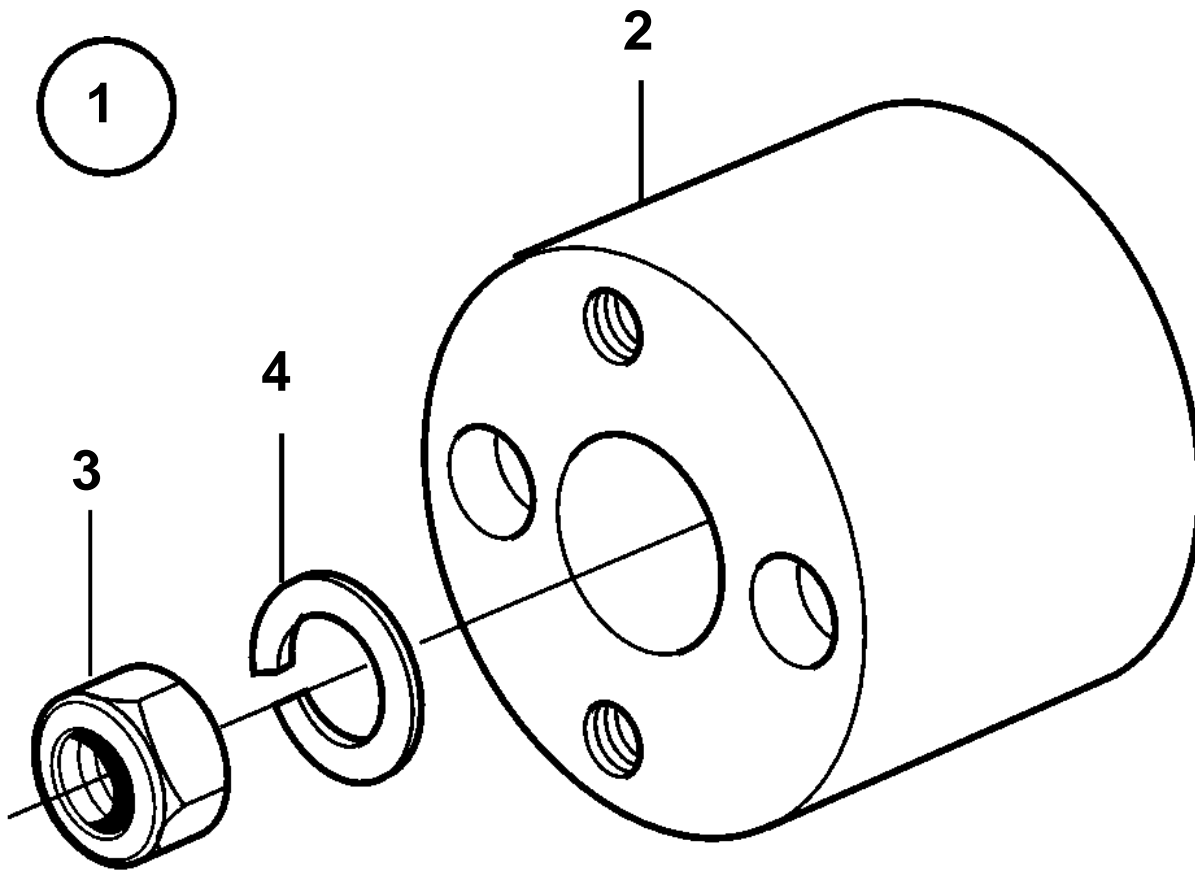

D34A-MT AUX, D34A-MS AUX

19367

D34A-MT AUX, D34A-MS AUX

REF	PART NO.	QTY	DESCRIPTION
1	3833306	2	Clutch
2	3833300	2	· Clutch
3	3833804	2	· Nut
4	3834892	2	· Spring washer