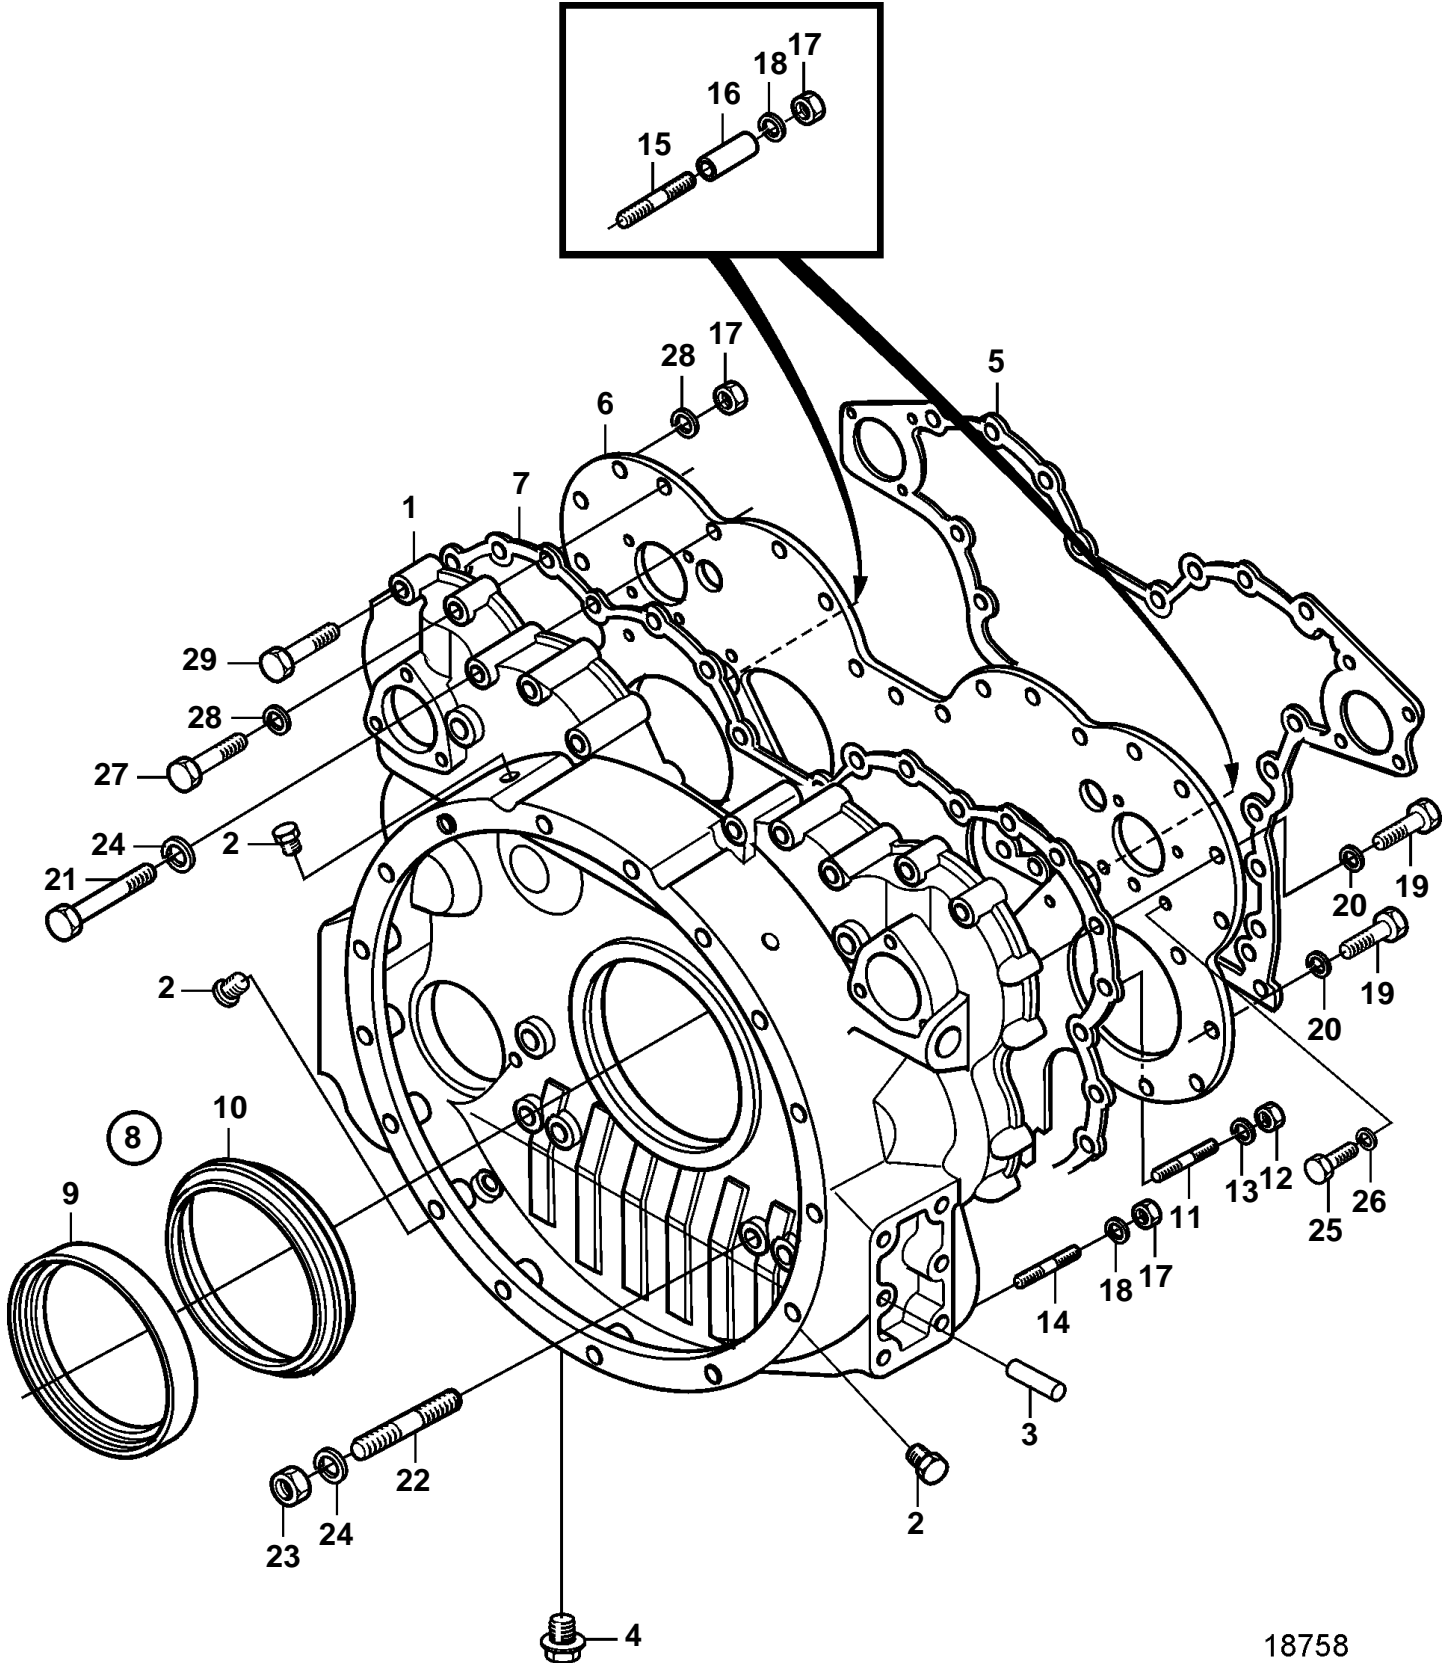

D34A-MT AUX, D34A-MS AUX

18758

D34A-MT AUX, D34A-MS AUX

REF	PART NO.	QTY	DESCRIPTION
1	3818181	1	Flywheel housing
2	3831702	3	Plug
3	3831821	4	Pin
4	3831624	1	Plug
5	3589269	1	Gasket
6	3834242	1	Plate
7	3589270	1	Gasket
8	3834435	1	Sealing ring
9	3834448	1	· Crankshaft seal
10	3834613	1	· Oil deflector ring
11	3831671	6	Stud
12	3832204	6	Nut
13	3832245	6	Spring washer
14	3831671	2	Stud
15	3831673	2	Stud
16	3834620	2	Spacer
17	3832204	6	Nut
18	3832245	6	Spring washer
19	3836791	10	Screw
20	3832245	10	Spring washer
21	3831560	13	Screw
22	3834748	2	Stud
23	3831775	2	Lock nut
24	3832282	15	Spring washer
25	3831603	22	Screw
26	3832245	22	Spring washer
27	3832077	2	Screw
28	3832245	4	Spring washer
29	3832087	2	Screw