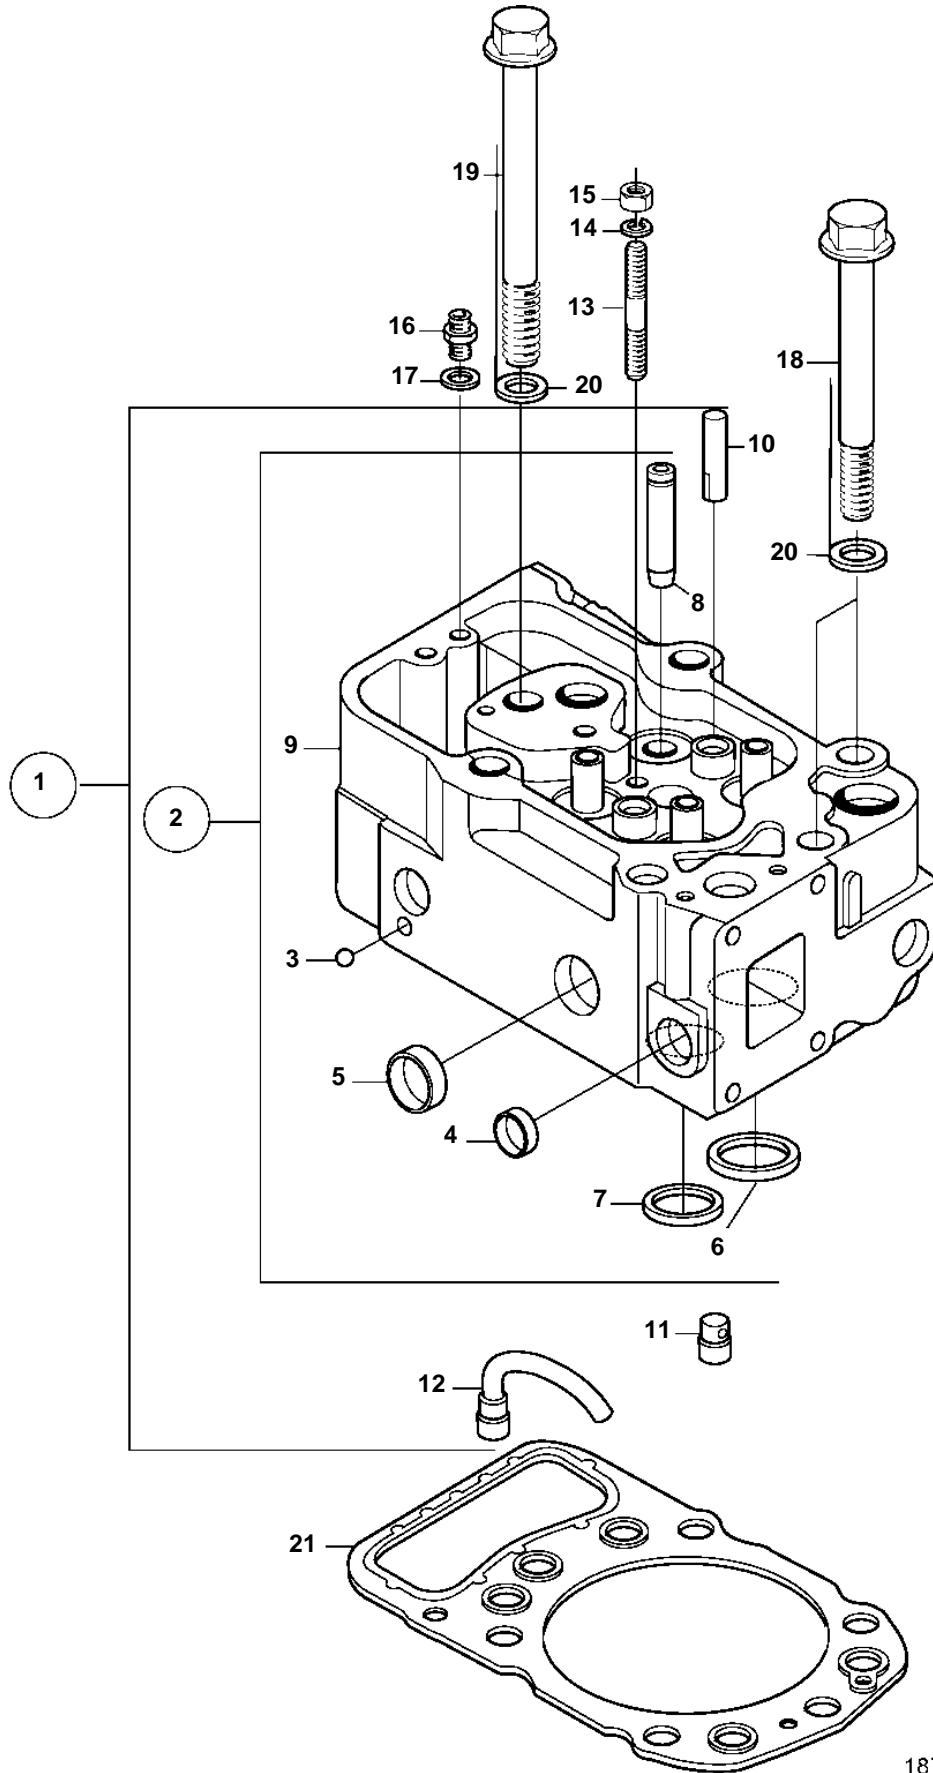

D34A-MT AUX, D34A-MS AUX

D34A-MT AUX, D34A-MS AUX

REF	PART NO.	QTY	DESCRIPTION
1	3836470	12	Cylinder head
2		12	· Cylinder head
3		12	· · Steel ball
4	3831537	72	· · Cap
5	3833116	24	· · Cap
6	3838433	24	· · Valve seat
7	3834477	12	· · Valve seat
8	3833611	48	· · Valve guide
9		12	· · Cylinder head
10	3831663	24	· Guide
11	3834926	6	· Water pipe
12	3834927	6	· Water pipe
13	3834746	12	Stud
14	3832245	12	Spring washer
15	3832204	12	Nut
16	3833248	12	Connector
17	3831588	12	Sealing washer
18	3837070	60	Screw
19	3832270	12	Screw
20	3834854	72	Washer
21	3833565	12	Gasket