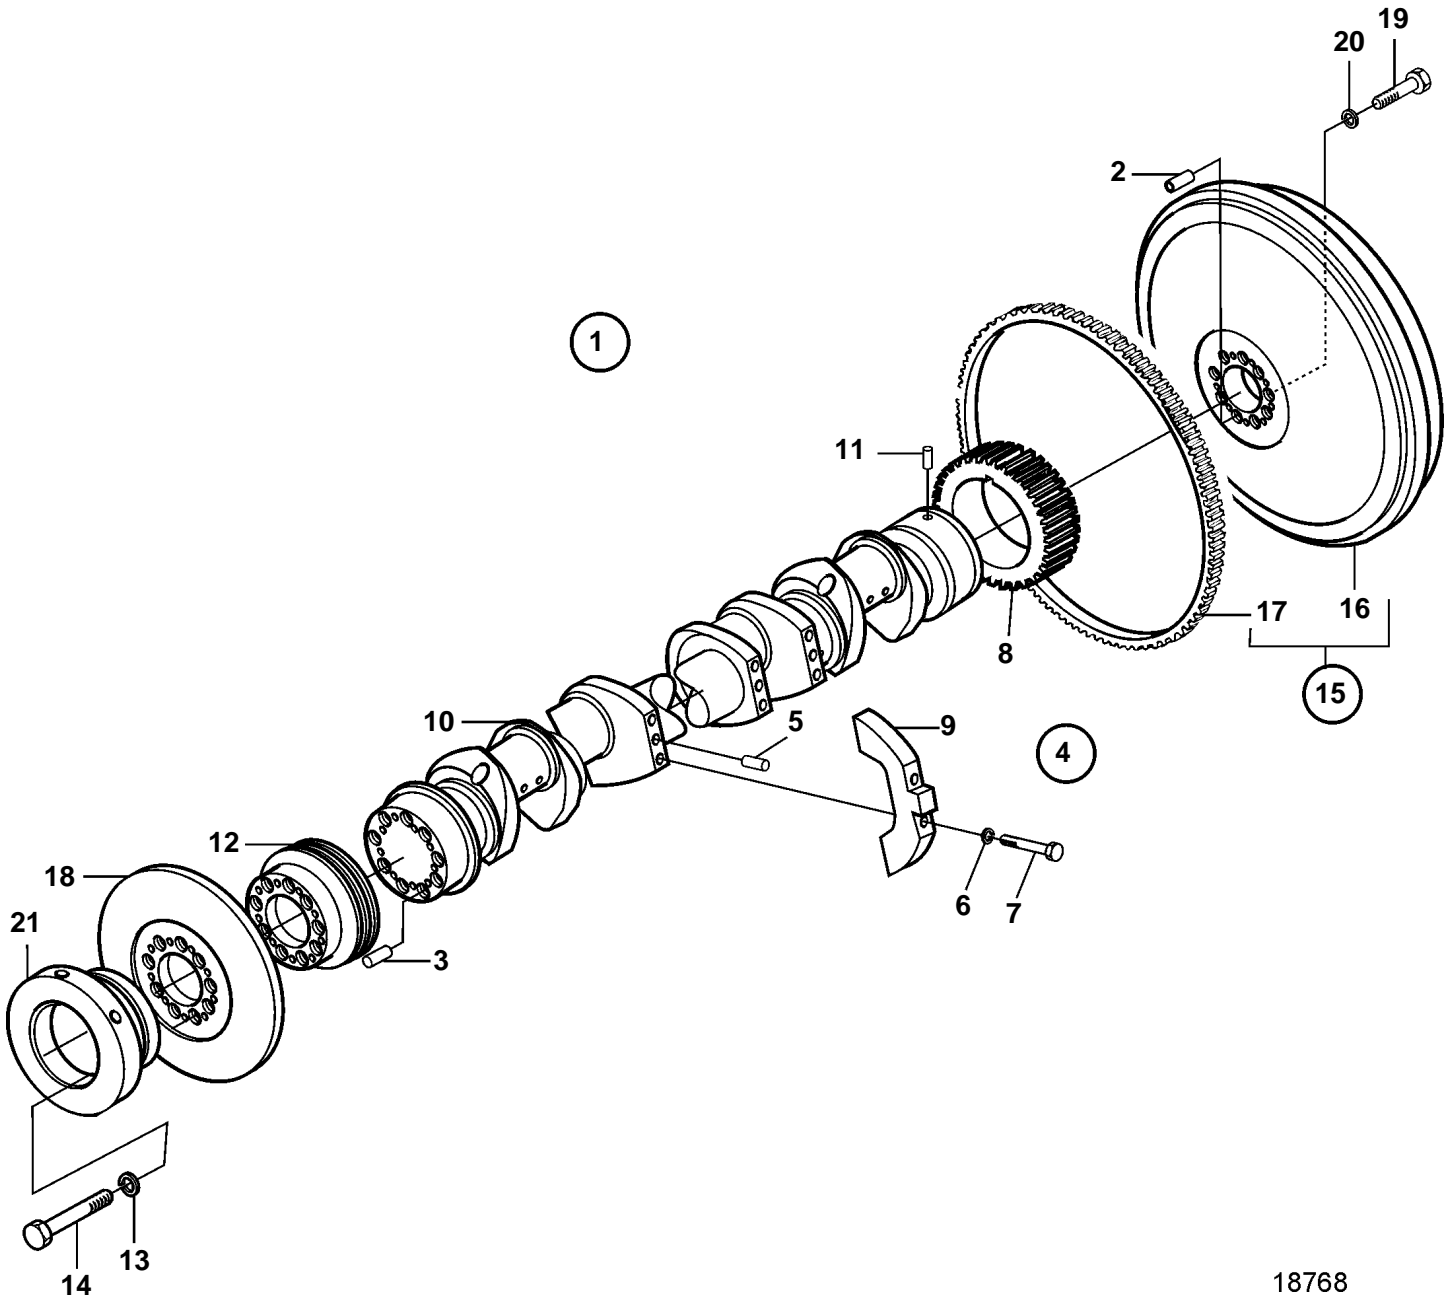

D34A-MT AUX, D34A-MS AUX

D34A-MT AUX, D34A-MS AUX

REF	PART NO.	QTY	DESCRIPTION
1	3836777	1	Crankshaft
2	3833963	2	· Pin
3	3833964	2	· Pin
4		1	· Crankshaft
5	3831831	12	· · Pin
6	3831625	24	· · Washer
7	3832241	24	· · Screw
8	3833586	1	· · Crankshaft gear
9		12	· · Weight
10		1	· · Crankshaft
11	3833968	1	· · Pin
12	3834298	1	Pulley
13	3834856	8	Washer
14	3831573	8	Screw
15	3833497	1	Gear ring
16		1	· Flywheel
17	3831633	1	· Gear ring
18	3833422	1	Vibration damper
19	3832243	8	Screw
20	3834856	8	Washer
21	3836840	1	Pulley