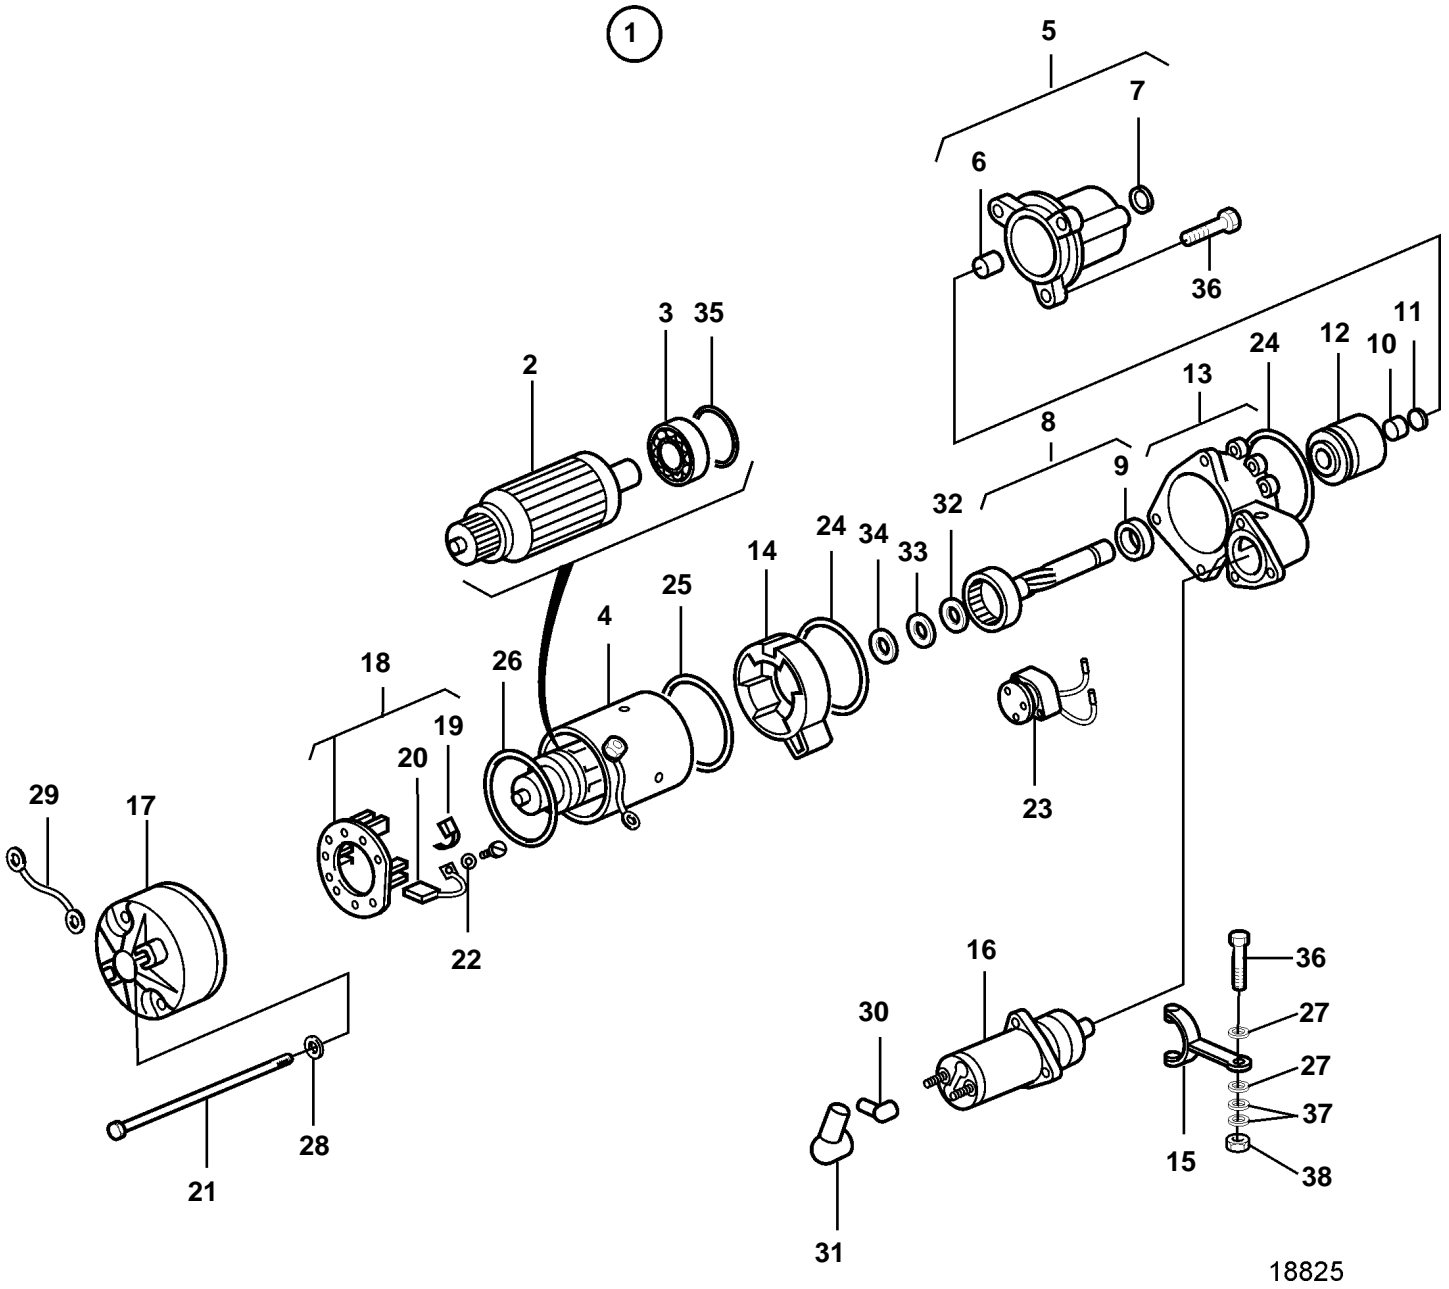

D34A-MT AUX, D34A-MS AUX

18825

D34A-MT AUX, D34A-MS AUX

REF	PART NO.	QTY	DESCRIPTION	NOTES
1	3836428	2	Starter motor	
2	3832153	2	· Rotor	
3	3832162	2	· Bearing	
4	3834918	2	· Housing	
5	3833016	2	· Bracket	
6	3834931	2	· Bearing bushing	
7	3833313	2	· Cover	
8	3834493	2	· Shaft	
9	3832161	2	· Bearing	
10	3834733	2	· Sleeve	
11	3834393	2	· Roller	
12	3833198	2	· Clutch	
13	3833015	2	· Bracket	
14	3833028	2	· Bracket	
15	3833720	2	· Lever	
16	3834757	2	· Starter solenoid	
17	3833018	2	· Bracket	
18	3833624	2	· Brush retainer	
19	3834653	8	· Brush spring	
20	3833078	8	· Carbon brush	
21	3832191	4	· Screw	
22	3834201	8	· Plate	
23	3835192	2	· Relay	
24	3833836	4	· O-ring	
25	3833862	2	· Gasket	
26	3833837	2	· O-ring	
27	3834888	4	· Washer	
28	3833834	4	· O-ring	
29	3833835	4	· O-ring	
30	3837019	2	· Rubber cap	
31	3833112	2	· Rubber cap	
32	3834847	2	· Washer	
33	3834848	4	· Washer	
34	3834878	2	· Washer	
35	3834844	8	· Washer	
36			· Screw	Not marketed by Volvo Penta.
37			· Washer	Not marketed by Volvo Penta.
38			· Nut	Not marketed by Volvo Penta.