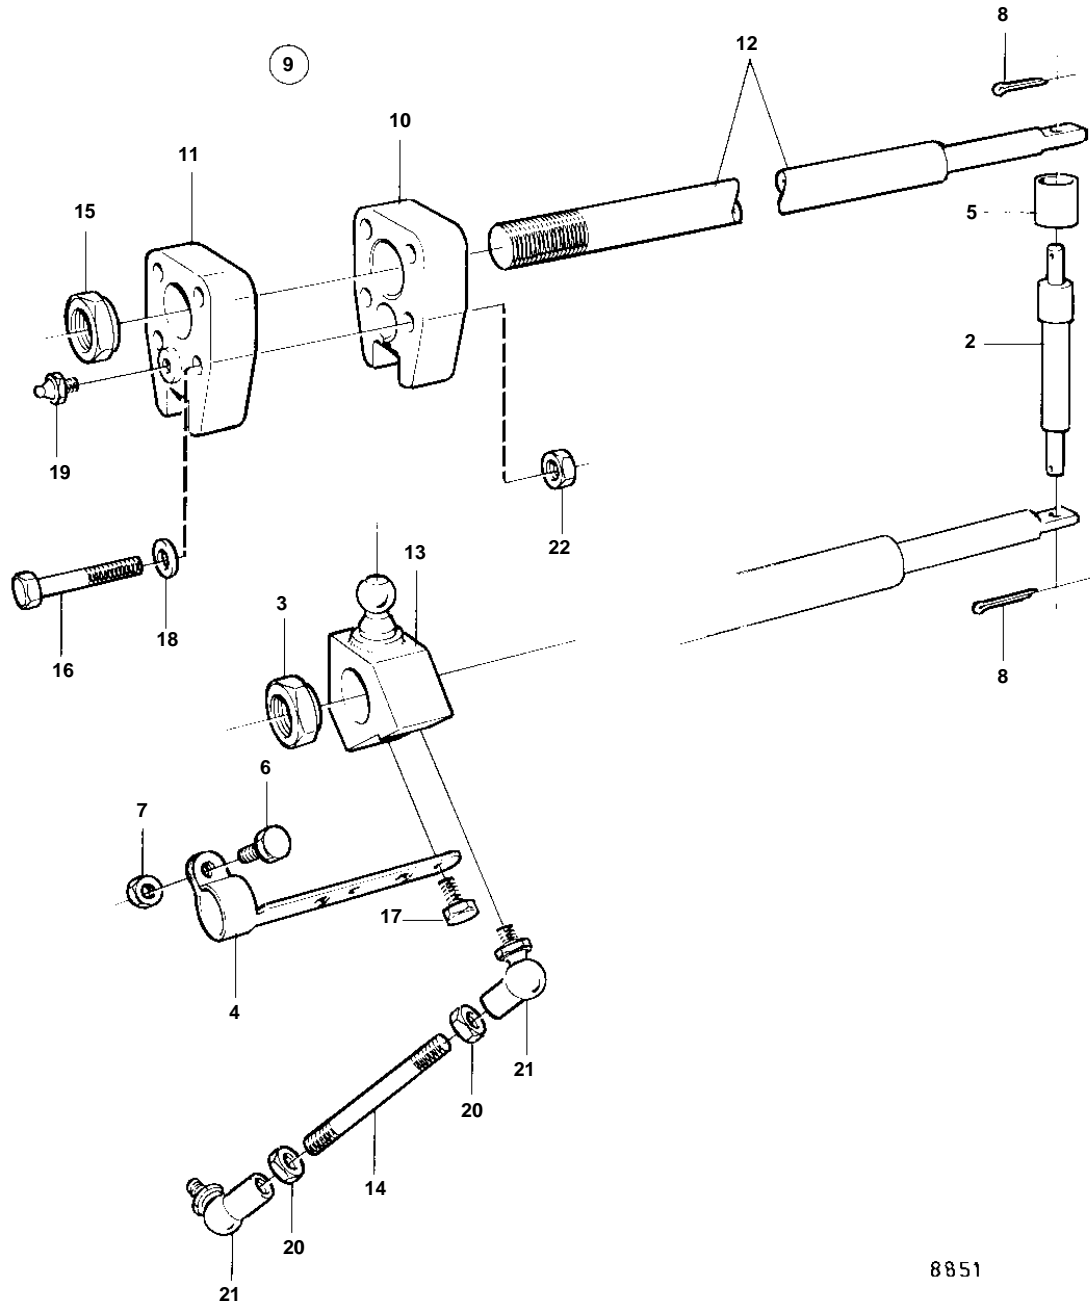

AQAD31A,AD31A,AD31B

1

8851

AQAD31A,AD31A,AD31B

REF	PART NO.	QTY	DESCRIPTION
1	828963	1	Ds kit
2		1	· BOLT
3		1	· NUT
4		1	· LOCK UNIT
5	807183	1	· Spacer sleeve
6	955272	1	· Screw
7	963105	1	· Nut
8	967707	2	· Cotter pin
9		1	· DS UNIT
10		1	· · ATTACHMENT
11		1	· · ATTACHMENT
12		1	· · ATTACHMENT PIPE
13		1	· · BRACKET
14		1	· · CONTROL ROD
15	853306	1	· · Nut
16	940101	2	· · Screw
17	940199	1	· · Screw
18	949607	2	· · Spring washer
19	951739	1	· · Lubricating nipple
20	955782	2	· · Nut
21	959080	2	· · Angle ball joint
22	963105	2	· · Nut