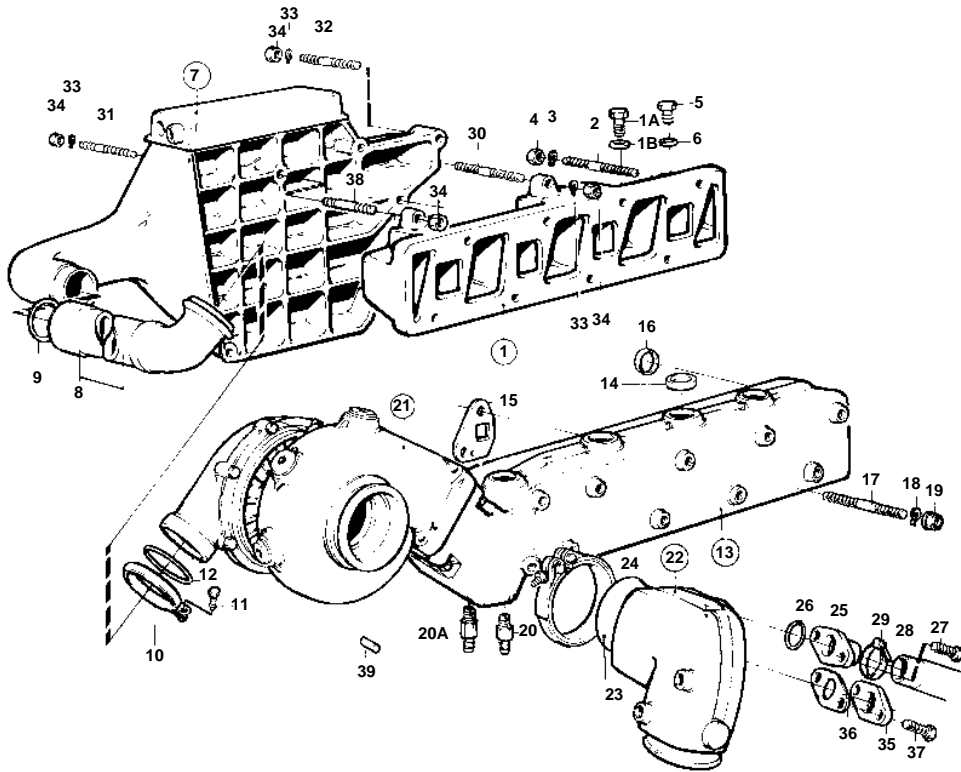

TAMD31A SOLAS

9384

**TAMD31A SOLAS**

REF	PART NO.	QTY	DESCRIPTION	SEE SEC.	NOTES
1	858997	1	Inlet pipe		
	859299	1	Inlet pipe		
1A	960634	4	· Plug		FOR 859299
1B	947627	4	· Gasket		FOR 859299
2	924068	6	Stud		
3	941907	6	Spring washer		
4	945408	6	Flange nut		
5	960632	1	Plug		
6	947624	1	Gasket		
7		1	AFTER COOLER		
				02B-2380	
8	838693	1	Connection pipe		
9	471449	1	Sealing ring		
10	838864	1	Clamp		
11	947542	1	Screw		
12	967944	1	O-ring		
13	860460	1	Exhaust pipe		
14	946780	8	· Cap plug		
15	838673	4	Gasket		REPL BY 876144
	876144	2	Gasket kit		
16	838766	1	Sealing ring		
17	952999	4	Stud		L = 110 MM
	953001	2	Stud		L = 120 MM
	953003	1	Stud		L = 130 MM
	953007	1	Stud		L = 150 MM
18	941908	6	Spring washer		
19	971095	8	Nut		
20	949918	1	Drain cock		
20A	947893	1	Drain cock		
21		1	TURBO	02B-2037	
22	858481	1	Exhaust riser		
			Bulletin 44-16	44-16-EN	Overhaul kit, Exhaust Bend
22				02B-2355	
23	859052	1	Gasket		(845408)
24	842993	1	Clamp		
25	858659	1	Hose connection		
26	842913	1	Sealing ring		
27	946544	2	Flange screw		
28	944386	1	Hose		L = 335 MM. HEAT EXCHANGER-EXHAUST PIPE.
29	943475	2	Hose clamp		
30	953049	1	Stud		L = 50 MM
31	838854	1	Stud		L = 185 MM
32	17942	1	Stud		L = 110 MM
33	941907	3	Spring washer		
34	945408	4	Flange nut		
35	844093	1	Flange		
36	859002	1	Gasket		
37	946544	2	Flange screw		
38	953049	1	Stud		L = 50 MM
39	951930	1	Spring pin		