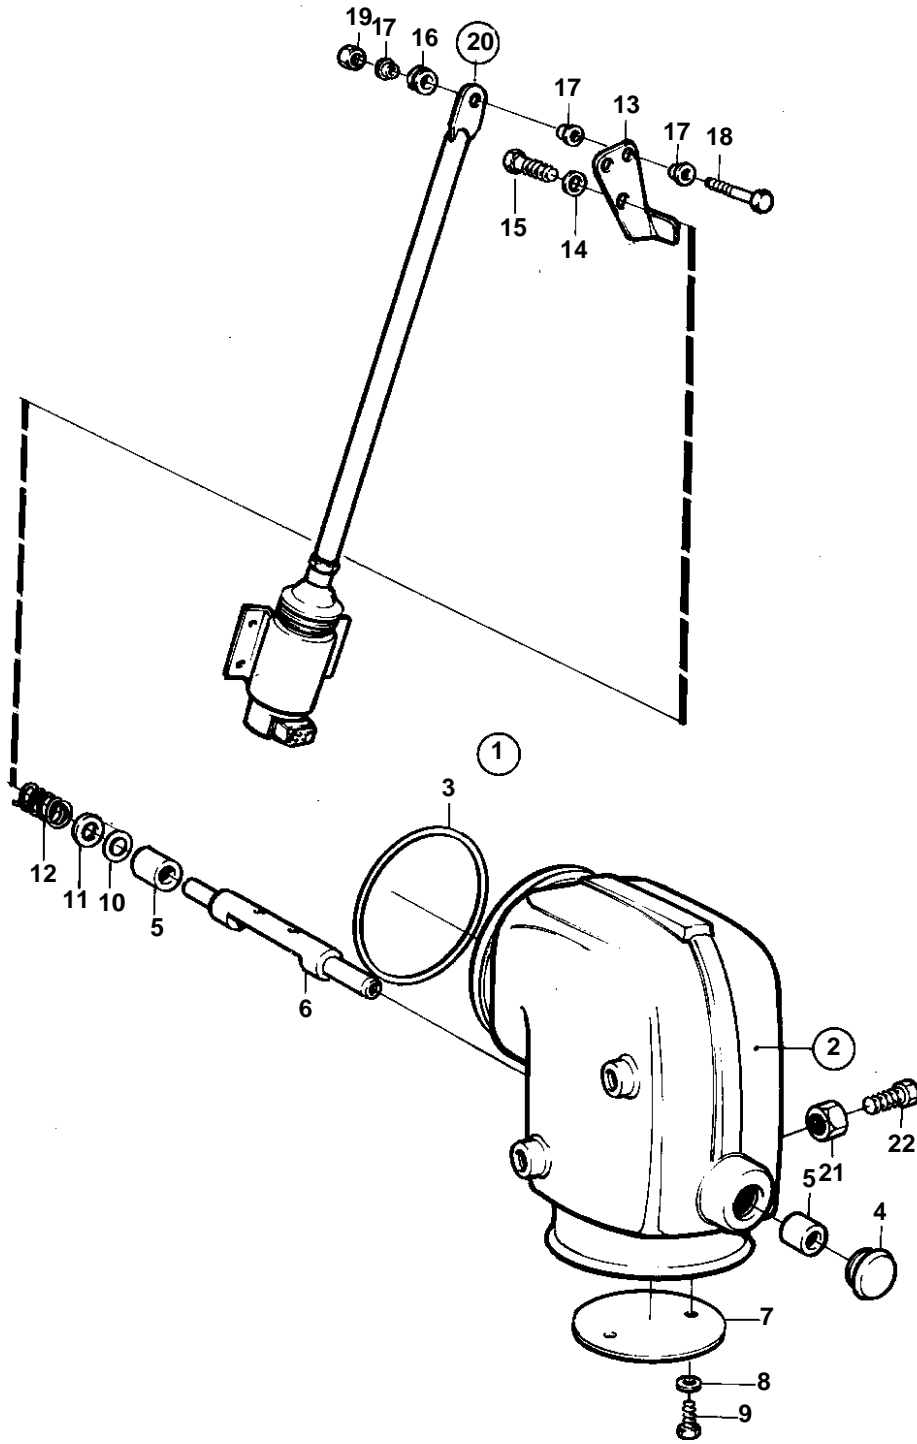

COMMON

8380

COMMON

REF	PART NO.	QTY	DESCRIPTION	SEE SEC.	NOTES
1	858481	1	Exhaust riser		
			Bulletin 44-16	44-16-EN	Overhaul kit, Exhaust Bend
2		1	· EXHAUST ELBOW		
3	859052	1	· · Gasket		(845408)
4	941255	1	· Expansion plug	IK	
5	858478	2	· Bushing	IK	
6		1	· SHAFT	IK	
7		1	· THROTTLE	IK	
8	940275	2	· Washer	IK	
9	963537	2	· Screw	IK	
10	968783	1	· O-ring	IK	
11	941670	1	· Washer		
12	858594	1	· Spring		
13	858926	1	· Lever		
14	960137	1	· Washer		
15	955225	1	· Screw		
	859607	X	Overhaul kit		
16	843109	1	Bushing		
17	843105	3	Spacer washer		
18	955274	1	Screw		
19	946035	1	Lock nut		
20		1	SOLENOID		SEE GROUP 3
21	955781	1	Nut		
22	956100	1	Screw		