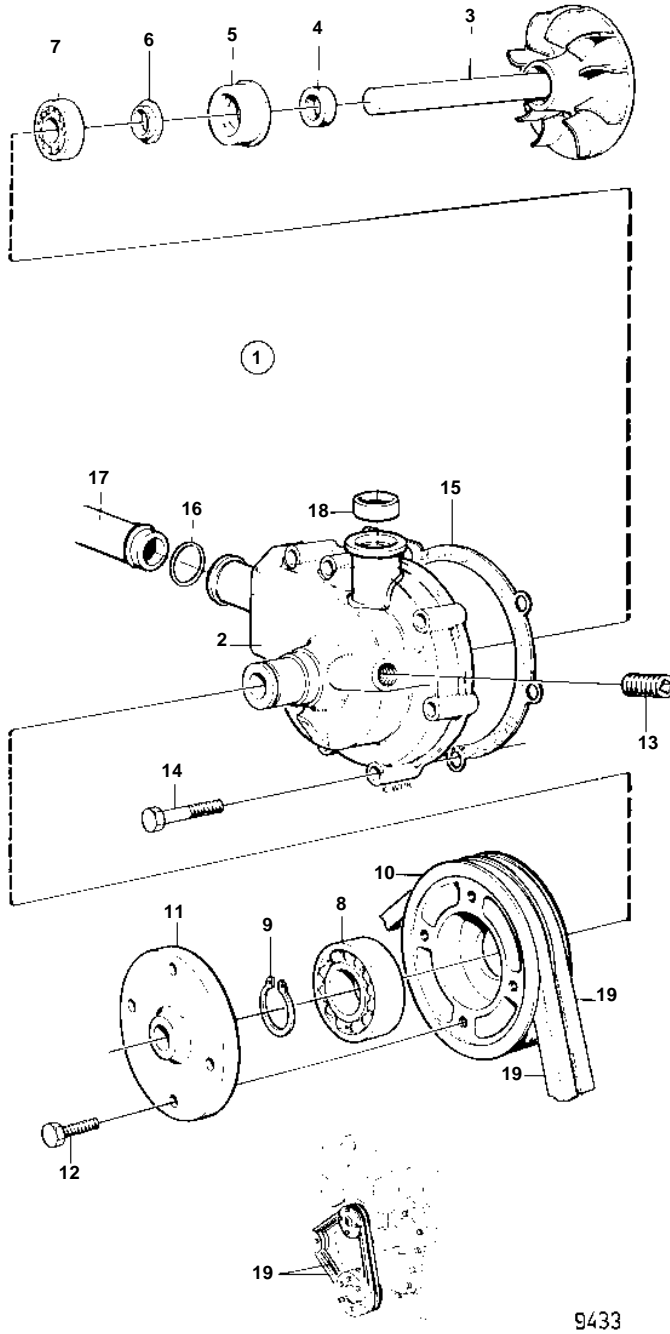

MD31A

## MD31A

REF	PART NO.	QTY	DESCRIPTION	SEE SEC.	NOTES
1	858485	1	Water pump		SN-2203105173 REPL BY 859126
2		1	· HOUSING		
3		1	· SHAFT	IK	
4	421306	1	· Wear ring	IK	
5	1545283	1	· Sealing ring	IK	
6	70913	1	· Deflector	IK	
7	1660609	1	· Ball bearing	IK	
8	181538	1	· Ball bearing	IK	
9	914462	1	· Lock ring	IK	
10	1542235	1	· Pulley		
11	1542236	1	· Hub		
12	946173	4	· Flange screw		
13	876087	X	Overhaul kit		SEE GROUP 10A
14	947760	6	Flange screw		
15	859027	1	Gasket	IK	(1542229)
16	968927	1	O-ring		
17	858218	1	Tube		HEAT EXCHANGER-CIRCULATION PUMP.
18	1542198	1	Sealing ring	IK	02B-2450
19		X	DRIVE BELT		SEE GROUP 3