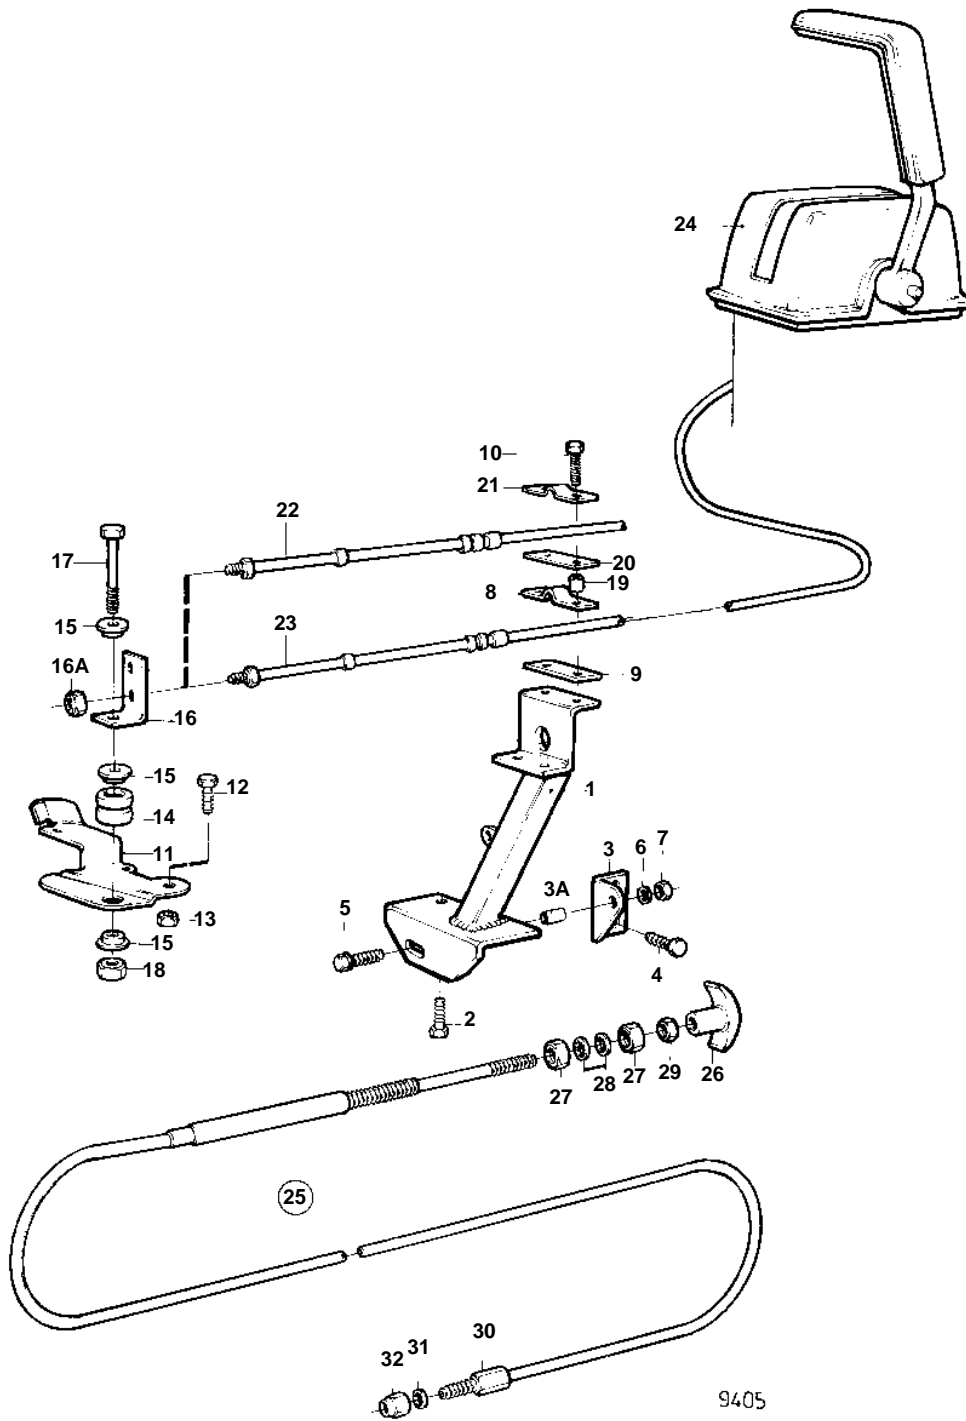

TAMD31A

9405

TAMD31A

REF	PART NO.	QTY	DESCRIPTION	NOTES
1	858552	1	Bracket	
2	946471	1	Screw	L = 16 MM
	946441	1	Screw	L = 20 MM
3	838753	1	Bracket	
3A	858954	1	Spacer sleeve	
4	946440	2	Flange screw	
5	945444	1	Flange screw	ALT.L = 16 MM
	947542	1	Screw	ALT.L = 25 MM
6	191172	1	Washer	
7	948645	1	Lock nut	
8	819067	1	Brace	
9	819068	1	Washer	
10	956081	2	Screw	
11	858261	1	Lever	
12	946544	1	Flange screw	
13	949278	1	Lock nut	
14	843109	1	Bushing	
15	843105	3	Spacer washer	
16	859265	1	Anchorage	
16A	951674	1	Lock nut	
17	955274	1	Screw	
18	949278	1	Lock nut	
19	841035	2	Spacer sleeve	
20	819068	1	Washer	
21	819067	1	Brace	
22	1140173	1	Control cable	(820298) SEE GROUP 2B
23		X	CONTROL CABLE	SEE GROUP 9
24		X	CONTROL	SEE GROUP 9
25	818478	1	Control	L = 3300 MM
	818470	1	Control cable	L = 6900 MM
26	829241	1	· Handle	
27	955857	2	· Nut	
28	955950	2	· Lock washer	
29	955844	1	· Nut	
30	829070	1	Cable lock	
31	955894	2	Washer	
32	950363	1	Nut	