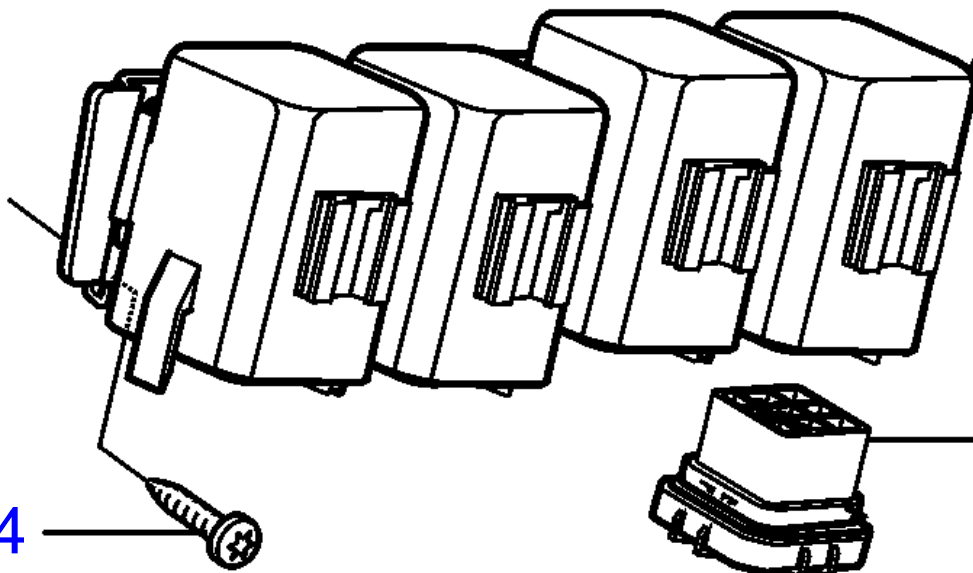

D3-110I-D, D3-110I-E, D3-110I-F, D3-140I-E, D3-140I-F, D3-140A-D, D3-140A-E, D3-140A-F, D3-150I-D, D3-150I-E, D3-150I-F, D3-170I-D, D3-170I-E, D3-170I-F, D3-170A-D, D3-170A-E, D3-170A-F, D3-200I-D, D3-200I-E, D3-200I-F, D3-200A-D, D3-200A-E, D3-200A-F, D3-220I-D, D3-220I-E, D3-220I-F, D3-220A-D, D3-220A-E, D3-220A-F

REF	PART NO.	QTY	DESCRIPTION
1	21494263	4	Relay box
2	21400091	4	Relay
3	21492847	4	Relay bracket
4	997822	8	6 point socket screw
5	3587172	4	Relay socket