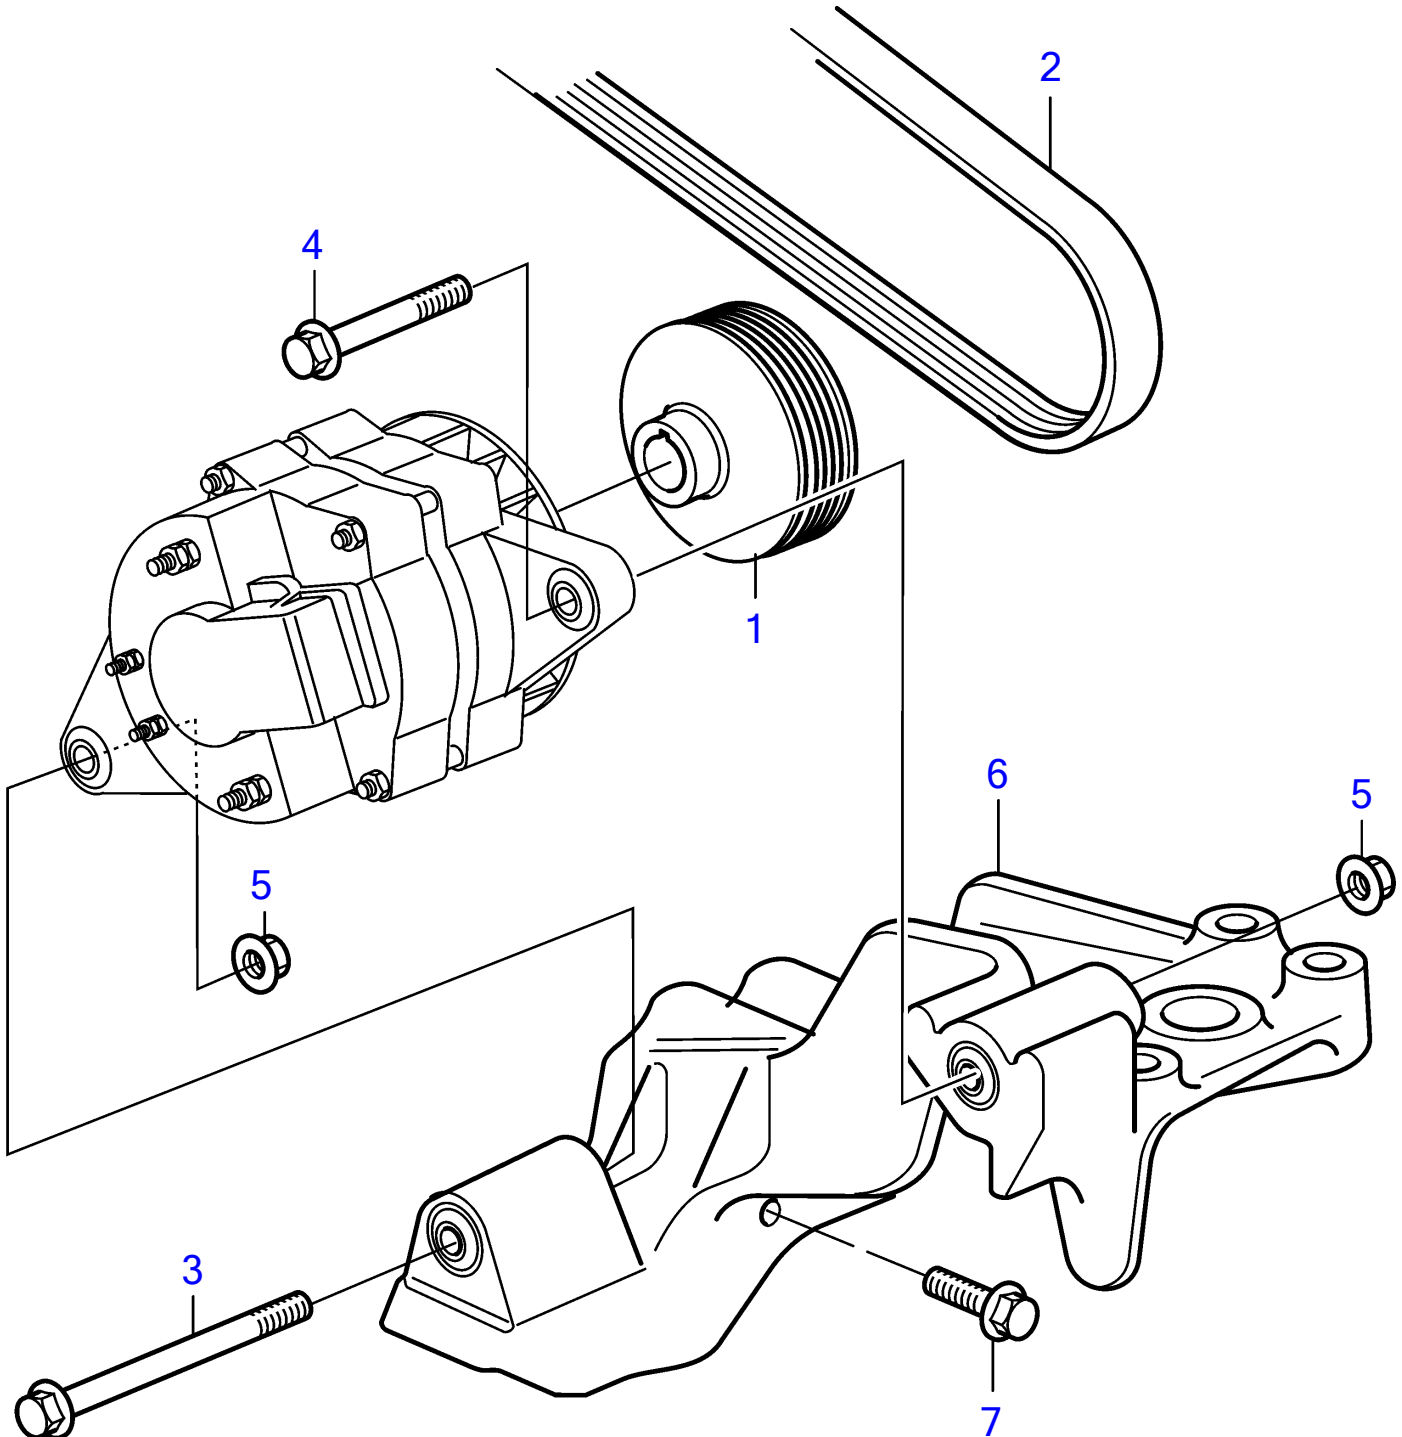

D3-110I-D, D3-110I-E, D3-110I-F, D3-140I-E, D3-140I-F, D3-140A-D, D3-140A-E, D3-140A-F, D3-150I-D, D3-150I-E, D3-150I-F, D3-170I-D, D3-170I-E, D3-170I-F, D3-170A-D, D3-170A-E, D3-170A-F, D3-200I-D, D3-200I-E, D3-200I-F, D3-200A-D, D3-200A-E, D3-200A-F, D3-220I-D, D3-220I-E, D3-220I-F, D3-220A-D, D3-220A-E, D3-220A-F

REF	PART NO.	QTY	DESCRIPTION	NOTES
1	21348063	1	Pulley	
2	22283751	1	V-ribbed belt	
3	978447	1	Flange screw	M12x150mm
4	946474	1	Flange screw	M12x120mm
5	971096	2	Flange nut	
6	21337445	1	Engine bracket	Left
7	984652	3	Flange screw	M8x90mm