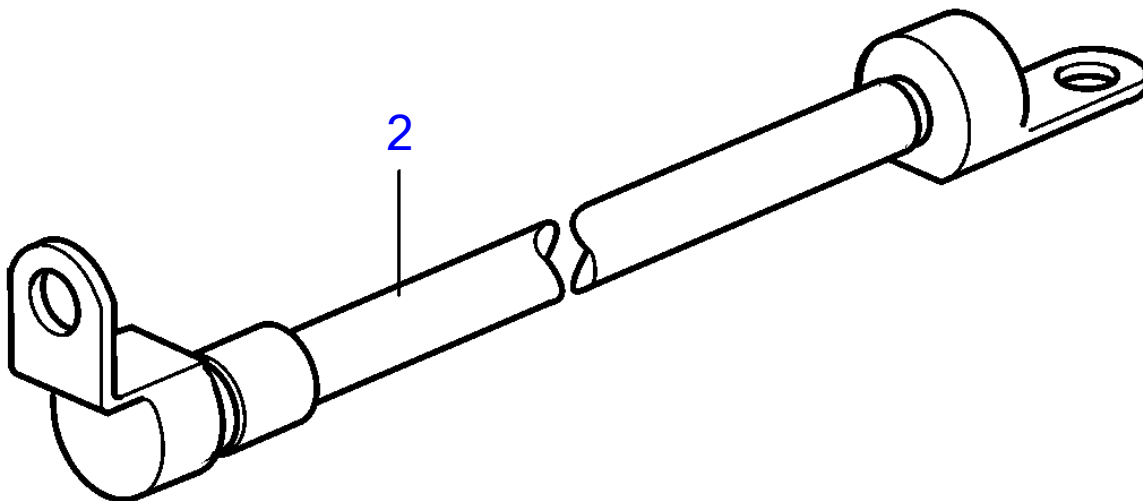

D3-110I-D, D3-110I-E, D3-110I-F, D3-140I-E, D3-140I-F, D3-140A-D, D3-140A-E, D3-140A-F, D3-150I-D, D3-150I-E, D3-150I-F, D3-170I-D, D3-170I-E, D3-170I-F, D3-170A-D, D3-170A-E, D3-170A-F, D3-200I-D, D3-200I-E, D3-200I-F, D3-200A-D, D3-200A-E, D3-200A-F, D3-220I-D, D3-220I-E, D3-220I-F, D3-220A-D, D3-220A-E, D3-220A-F

REF	PART NO.	QTY	DESCRIPTION
1	3586218	1	Cable
	3848946	1	Cable
2	3588485		Ground cable