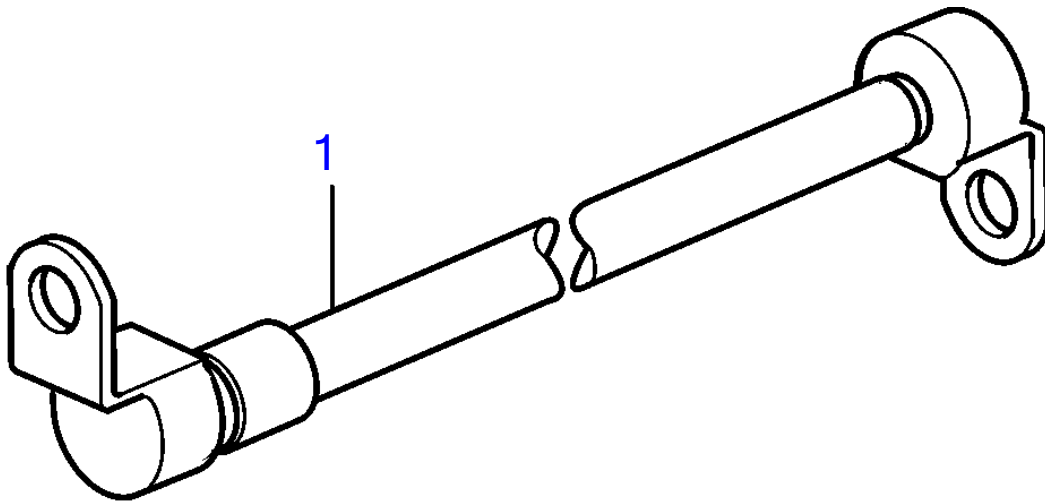

D3-110I-D, D3-110I-E, D3-110I-F, D3-140I-E, D3-140I-F, D3-140A-D, D3-140A-E, D3-140A-F, D3-150I-D, D3-150I-E, D3-150I-F, D3-170I-D, D3-170I-E, D3-170I-F, D3-170A-D, D3-170A-E, D3-170A-F, D3-200I-D, D3-200I-E, D3-200I-F, D3-200A-D, D3-200A-E, D3-200A-F, D3-220I-D, D3-220I-E, D3-220I-F, D3-220A-D, D3-220A-E, D3-220A-F

REF	PART NO.	QTY	DESCRIPTION
1	3586218	1	Cable
	3848946	1	Cable
2	3588485		Ground cable