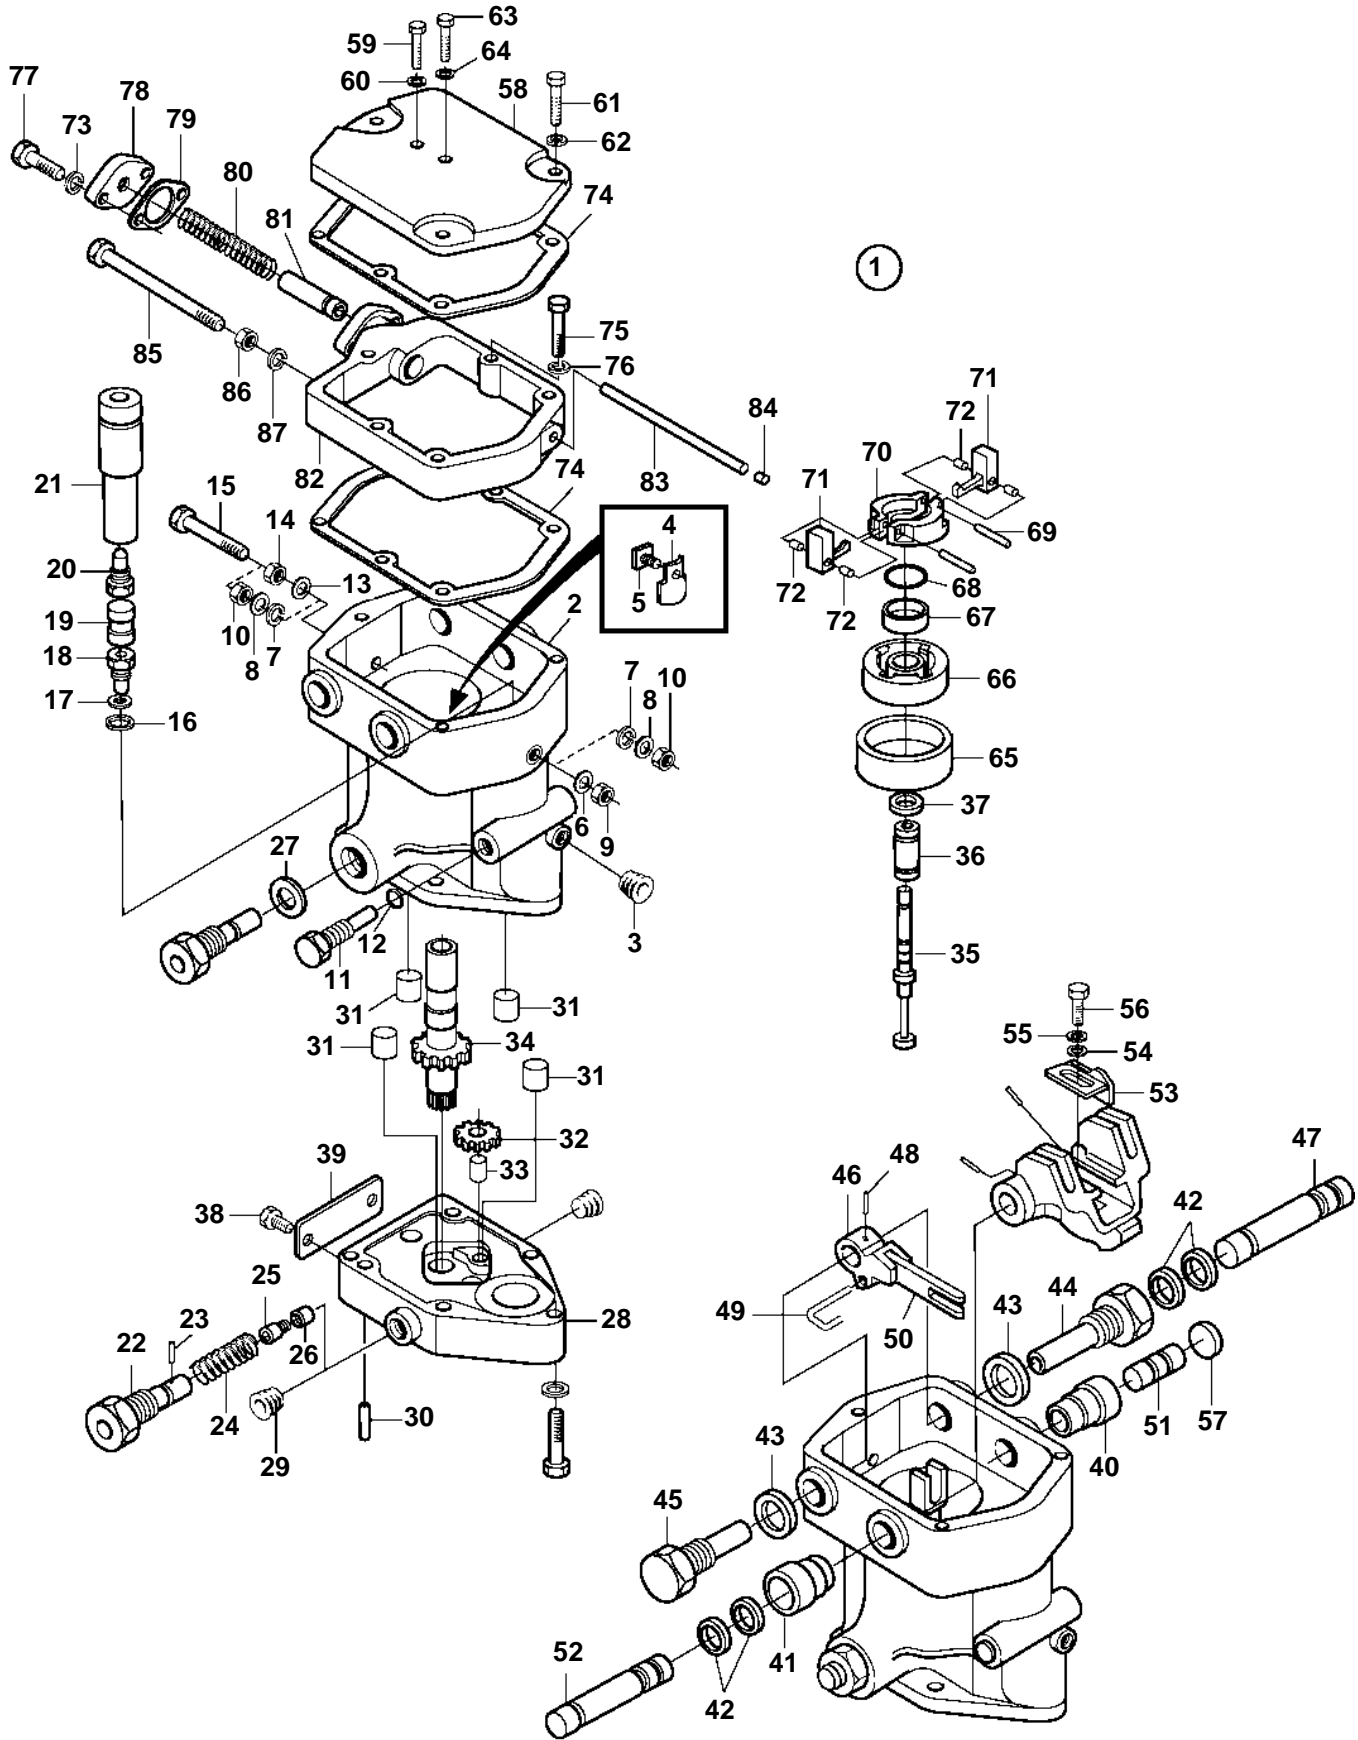

D25A-MT, D25A-MS, D30A-MT, D30A-MS

D25A-MT, D25A-MS, D30A-MT, D30A-MS

REF	PART NO.	QTY	DESCRIPTION
1	3831525	1	Regulator
2	3833135	1	· Housing
3	3834268	1	· Plug
4	3834430	1	· Screw
5	3834732	1	· Bushing
6	3834870	1	· Washer
7	3834465	2	· Seal
8	3834862	2	· Washer
9	3833817	1	· Nut
10	3833820	1	· Lock nut
11	3834837	1	· Needle valve
12	3833842	1	· O-ring
13	3834872	1	· Washer
14	3833816	1	· Nut
15	3834420	1	· Screw
16	3834361	1	· Snap ring
17	3834476	1	· Seat
18	3834654	1	· Spring
19	3834198	1	· Peg
20	3834655	1	· Spring
21	3834199	1	· Piston
22	3834606	1	· Valve sleeve
23	3833958	1	· Pin
24	3834649	1	· Spring
25	3834285	1	· Pin
26	3834607	1	· Valve sleeve
27	3833536	1	· Gasket
28	3832157	1	· Intermediate housing
29	3834270	1	· Plug
30	3833969	2	· Pin
31	3834832	4	· Valve
32	3833597	1	· Idler gear
33	3834751	1	· Stud
34	3833094	1	· Bushing
35	3834284	1	· Pin
36	3833090	1	· Bushing
37	3834362	1	· Snap ring
38	3834428	1	· Cross recessed screw
39	3833792	1	· Emblem
40	3834611	1	· Sleeve
41	3834612	1	· Sleeve
42	3834452	1	· Sealing ring
43	3834876	1	· Washer
44	3834610	1	· Spacer sleeve
45	3833119	1	· Cap
46	3833721	1	· Lever
47	3834506	1	· Shaft
48	3833961	1	· Pin
49	3833978	1	· Spring pin
50	3833711	1	· Lever
51	3834507	1	· Shaft
52	3834508	1	· Shaft
53	3833003	1	· Bracket
54	3834886	1	· Washer
55	3834882	1	· Lock washer
56	3834429	1	· Cross recessed screw
57	3834282	1	· Plug
58	3833329	1	· Cover
59	3834410	1	· Screw
60	3833821	1	· Lock nut
61	3834419	3	· Screw
62	3834883	3	· Lock washer
63	3834411	1	· Screw