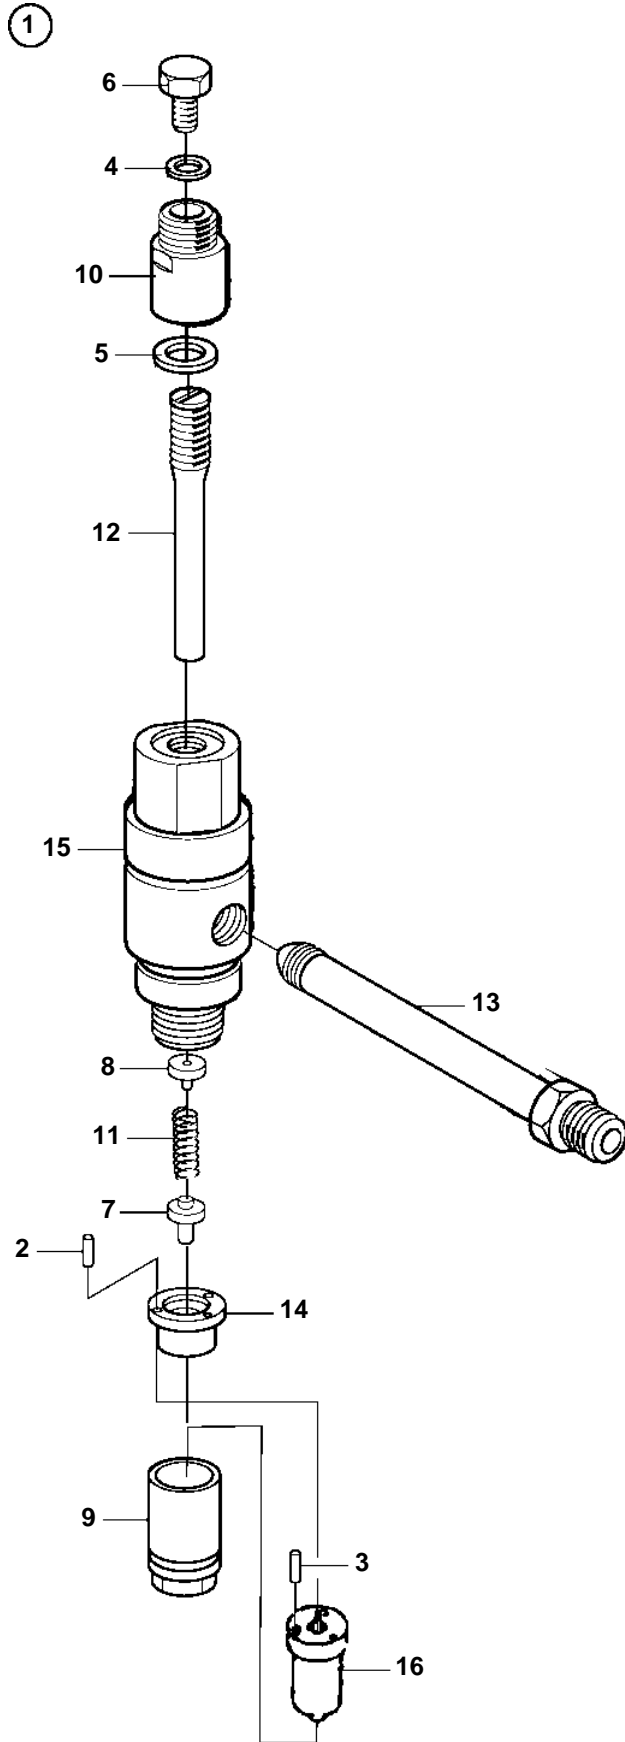

D25A-MT, D25A-MS, D30A-MT, D30A-MS

D25A-MT, D25A-MS, D30A-MT, D30A-MS

REF	PART NO.	QTY	DESCRIPTION
1	3835102	1	Injector
2	3831661	2	· Locating pin
3	3831662	2	· Pin
4	3831587	1	· Sealing washer
5	3831591	1	· Sealing washer
6	3834431	1	· Set screw
7	3835195	1	· Push rod
8	3834488	1	· Seat
9	3833828	1	· Nut
10	3833815	1	· Cap nut
11	3834658	1	· Spring
12	3834418	1	· Adjusting screw
13	3833285	1	· Connector
14	3834640	1	· Spacer
15	3832189	1	· Nozzle retainer
16	3831901	1	· Injector