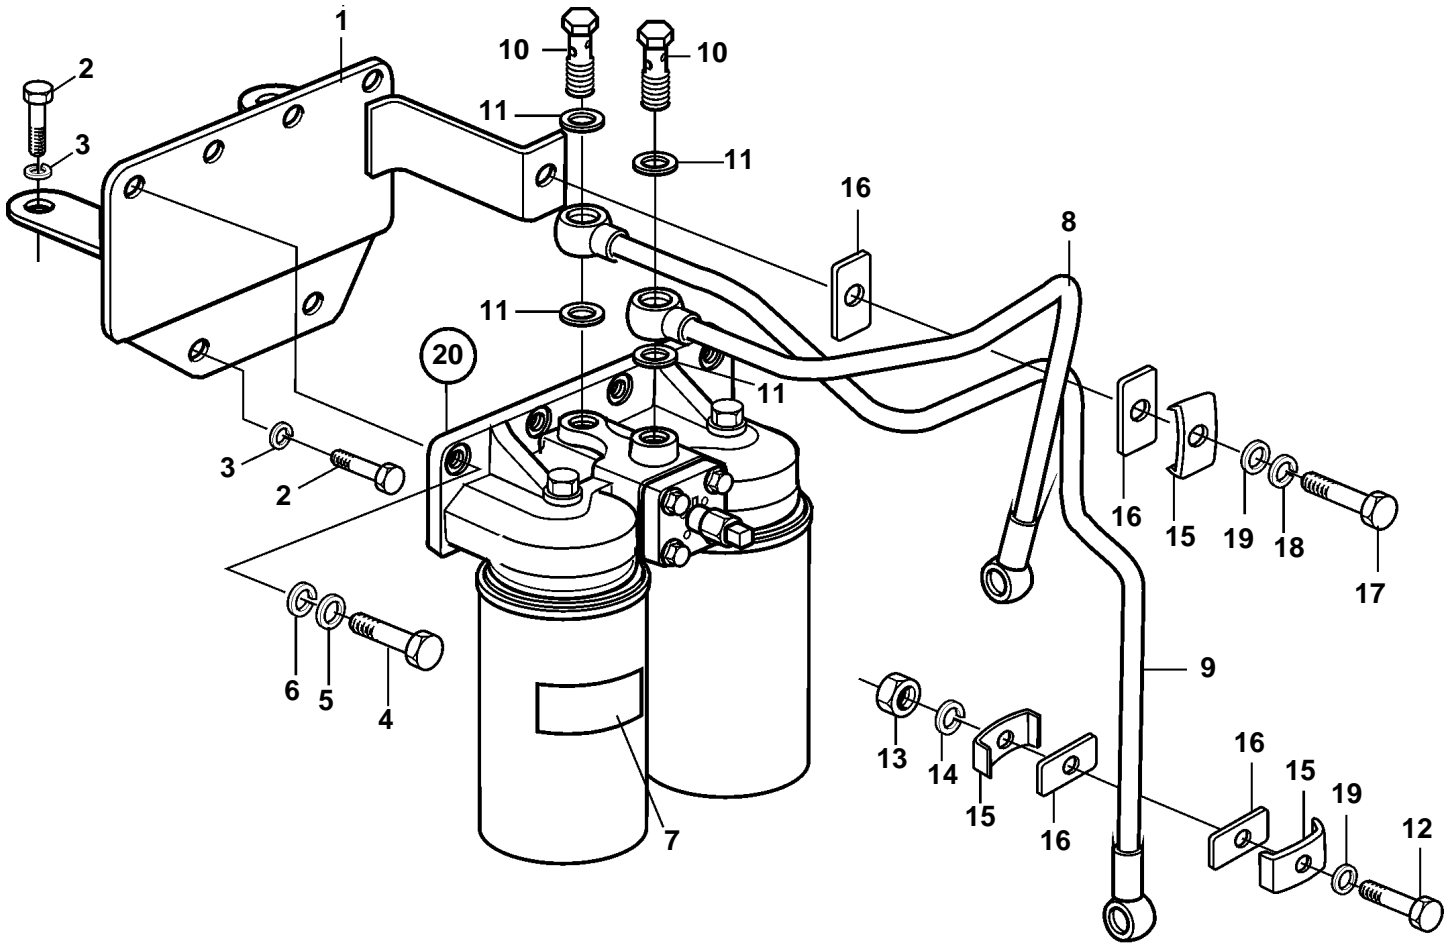

D25A-MT, D25A-MS, D30A-MT, D30A-MS

18435

D25A-MT, D25A-MS, D30A-MT, D30A-MS

REF	PART NO.	QTY	DESCRIPTION	SEE SEC.	NOTES
1	3831915	1	Bracket		
2	3832050	4	Screw		
3	3832245	4	Spring washer		
4	3832044	4	Screw		
5	3832233	4	Spring washer		
6	3832214	4	Washer		
7	3838483	1	Label		
8	3831917	1	Fuel pipe		
9	3831916	1	Fuel pipe		
10	3832311	2	Hollow screw		
11	3831591	4	Sealing washer		
12	3832047	1	Screw		
13	3832196	1	Lock nut		
14	3832233	1	Spring washer		
15	3831700	3	Clamp		
16	3831701	4	Seat		
17	3832047	1	Screw		
18	3832233	1	Spring washer		
19	3832214	2	Washer		
20	3831915	1	Bracket		
				4860	D25A-MT, D25A-MS
				8451	D30A-MT, D30A-MS