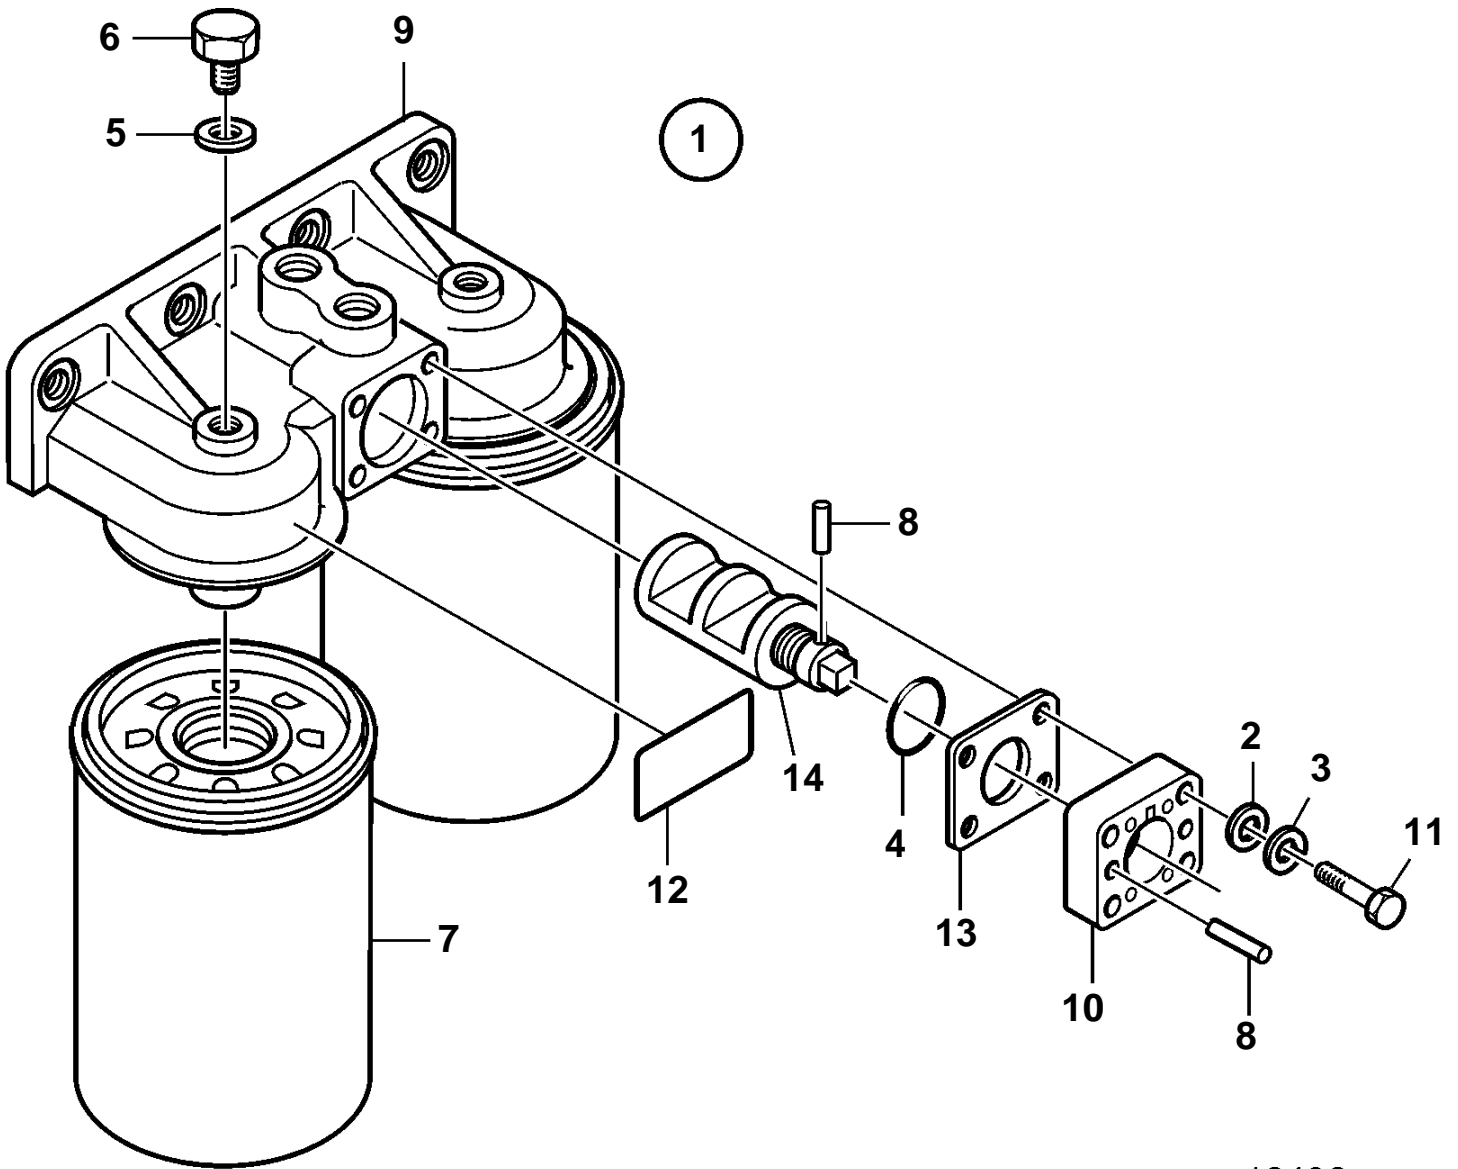

D30A-MT, D30A-MS

18436

D30A-MT, D30A-MS

REF	PART NO.	QTY	DESCRIPTION
1	3807050	1	Fuel filter
2	3831791	4	· Washer
3	3832225	4	· Spring washer
4	3831959	1	· O-ring
5	3831586	2	· Sealing washer
6	3834277	2	· Plug
7	3807051	2	· Fuel filter
8	3833980	3	· Pin
9	3833013	1	· Bracket
10	3833335	1	· Cover
11	3832254	4	· Screw
12		1	· Sign
13	3833541	1	· Gasket
14	3833201	1	· Tap