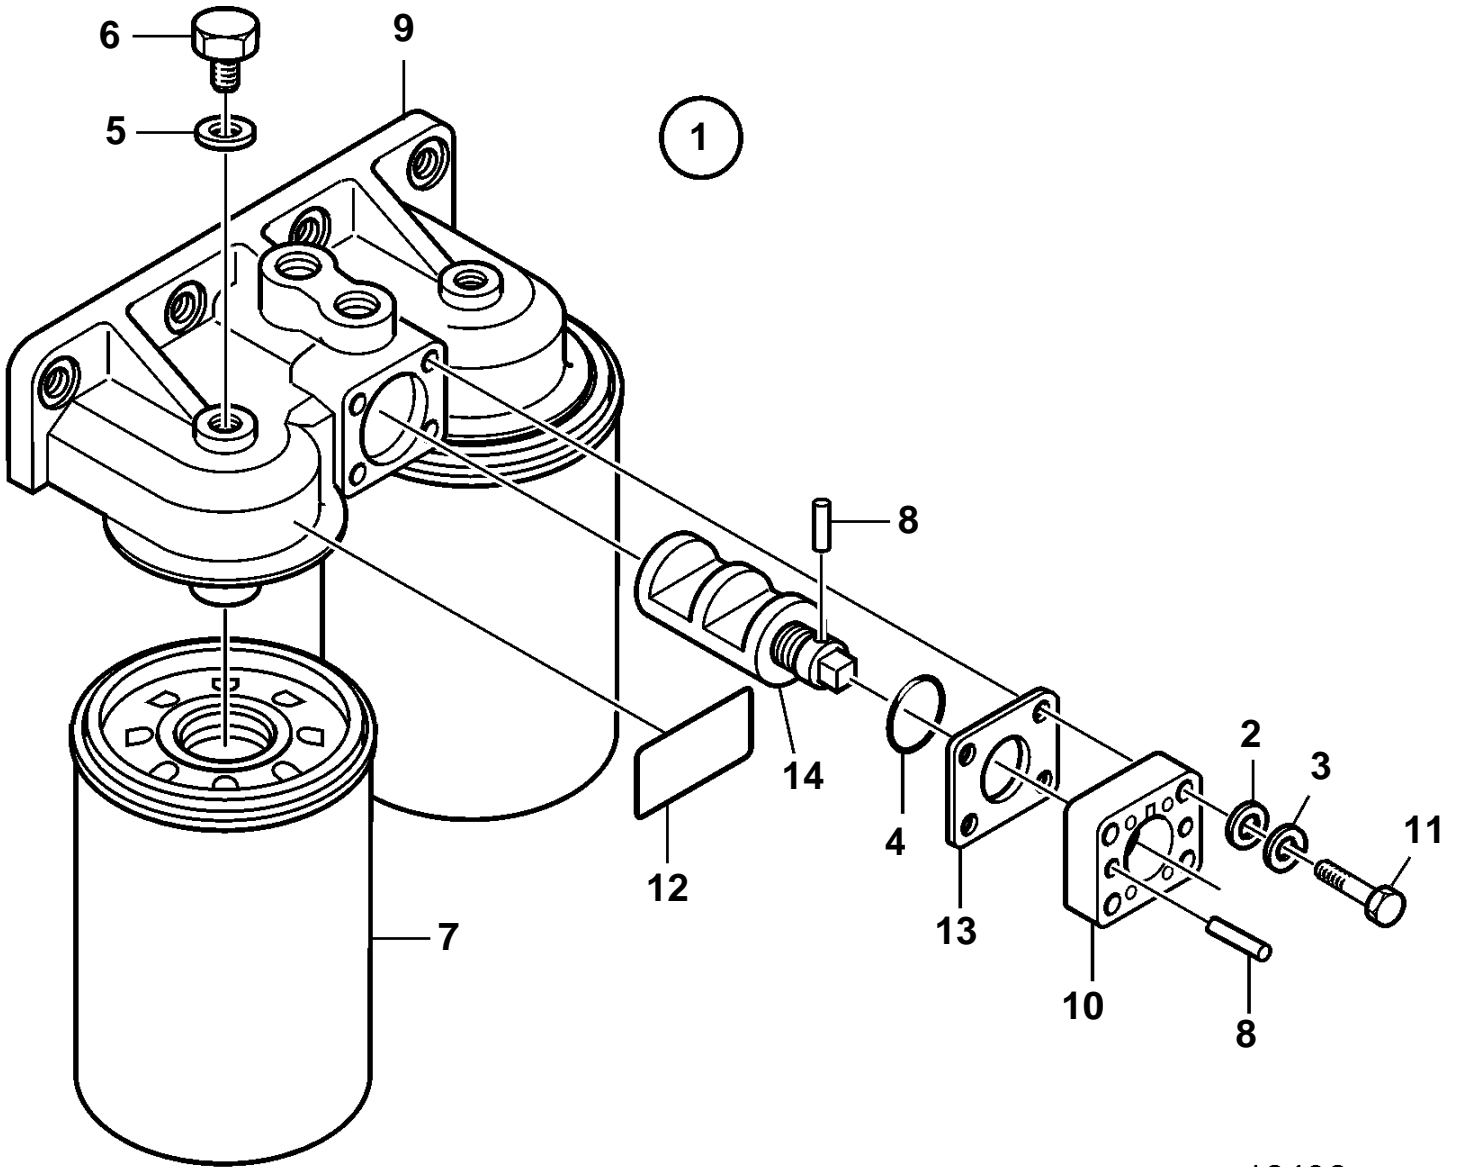

D25A-MT, D25A-MS

18436

D25A-MT, D25A-MS

REF	PART NO.	QTY	DESCRIPTION
1	3835047	1	Fuel filter
2	3831791	4	· Washer
3	3832225	4	· Spring washer
4	3831959	1	· O-ring
5	3831586	2	· Sealing washer
6	3834277	2	· Plug
7	3831484	2	· Fuel filter
8	3833980	3	· Pin
9	3833013	1	· Bracket
10	3833335	1	· Cover
11	3832254	4	· Screw
12		1	· Sign
13	3833541	1	· Gasket
14	3833201	1	· Tap