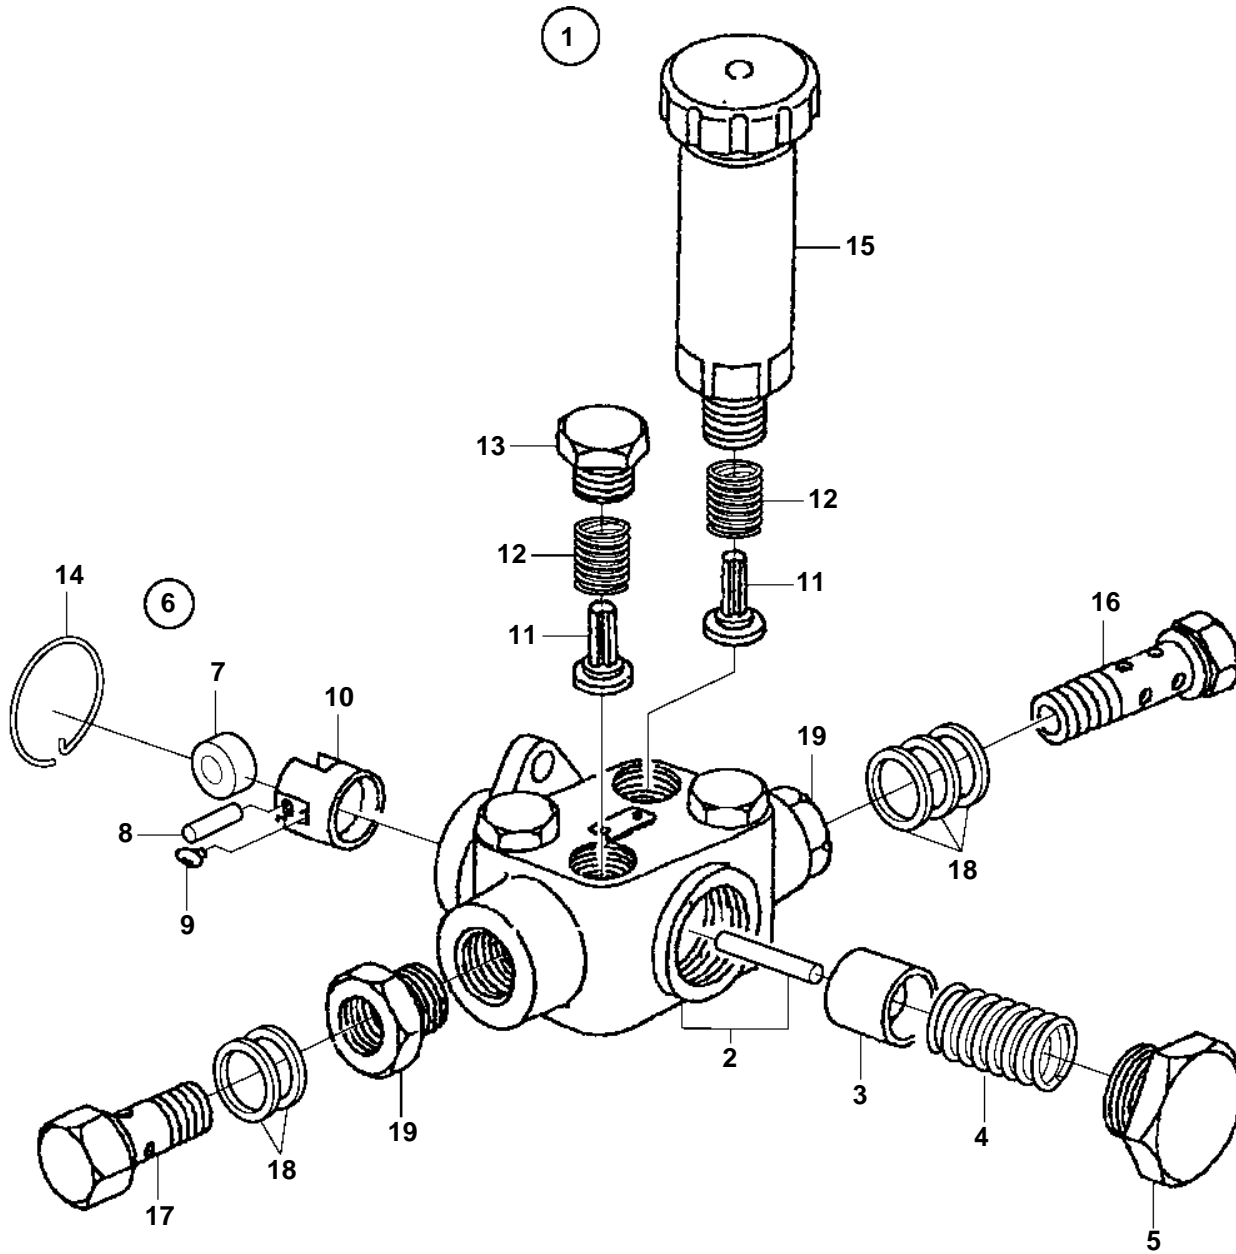

D25A-MT, D25A-MS, D30A-MT, D30A-MS

D25A-MT, D25A-MS, D30A-MT, D30A-MS

REF	PART NO.	QTY	DESCRIPTION
1	3834322	1	Fuel pump
2	3833638	1	· Housing
3	3834195	1	· Piston
4	3834660	1	· Piston spring
5	3834260	1	· Plug
6	3834764	1	· Tappet
7	3834392	1	· · Roller
8	3833956	1	· · Pin
9	3833607	2	· · Guide
10		1	· · Lifter
11	3834820	4	· Valve
12	3834644	4	· Spring
13	3834262	3	· Plug
14	3834359	1	· Snap ring
15	3834325	1	· Feed pump
16	3832281	1	· Hollow screw
17	3832274	1	· Hollow screw
18	3831591	5	· Sealing washer
19	3832134	2	· Adapter