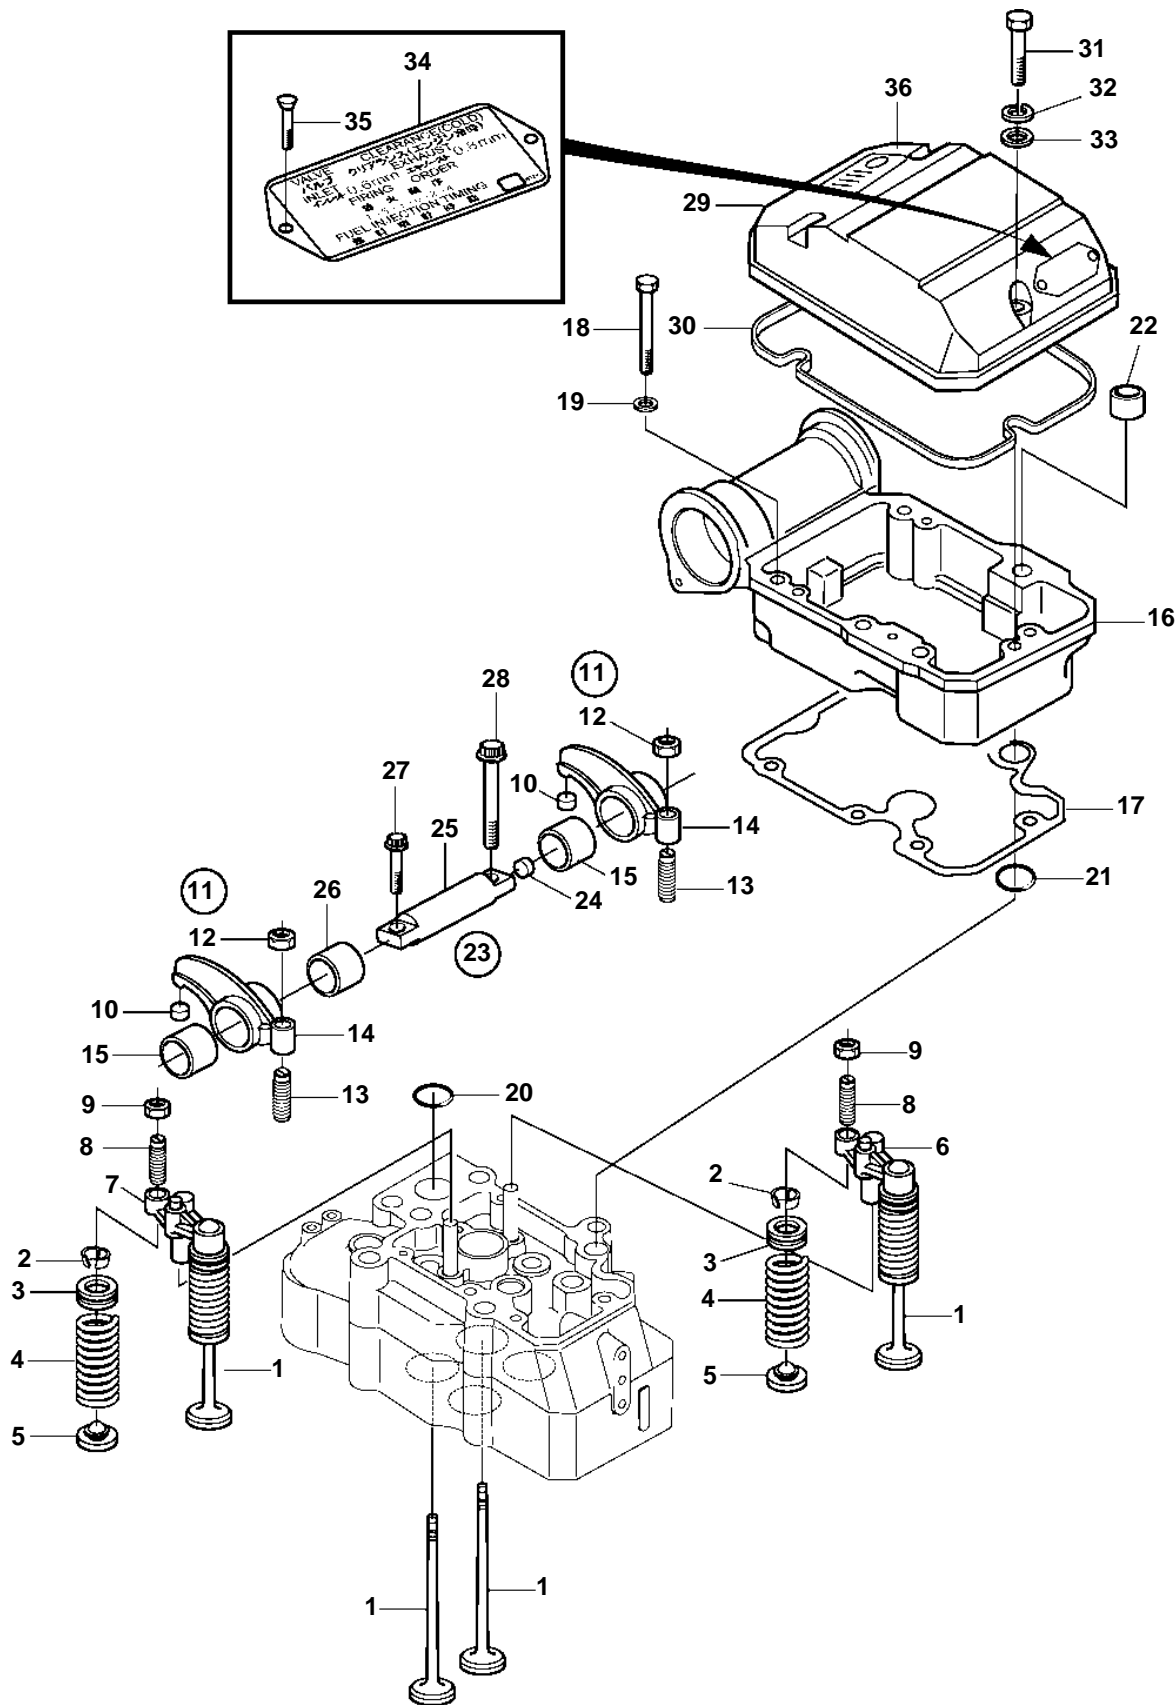

D25A-MT AUX, D25A-MS AUX, D30A-MT AUX, D30A-MS AUX

D25A-MT AUX, D25A-MS AUX, D30A-MT AUX, D30A-MS AUX

REF	PART NO.	QTY	DESCRIPTION	NOTES
1	3831722	24	Valve	
2	3831632	48	Valve collet	
3	3831710	24	Rotator	
4	3831715	24	Valve spring	
5	3831664	24	Valve stem seal	
6	3807200	6	Steering yoke	D25A SN-18176, D30A SN-28201
7	3831717	6	Fork	D25A SN-18176, D30A SN-28201
	3841099	6	Steering yoke	D25A SN18177-, D30A SN28202-
8	3831689	12	Adjusting screw	
9	3832203	12	Nut	
10	3831613	12	Cap	
11	3831721	12	Rocker arm	
12	3832204	12	· Nut	
13	3831688	12	· Adjusting screw	
14		12	· Rocker arm	
15	3831725	12	· Bushing	
16	3839477	6	Housing	
17	3808716	6	Gasket	(3831720)
18	3832087	30	Screw	
19	3840896	30	Washer	
20	3839038	6	O-ring	
21	3831559	6	O-ring	
22	3833970	6	Pin	
23	3831726	6	Rocker arm shaft	D30, D25A SN18213-
	3841165	6	Rocker arm shaft	D30, D25A SN18213-
24	3833114	6	· Cap	
25		6	· Rocker arm shaft	
26	3831714	6	Spacer	
27	3832350	6	Flange screw	
28	3831718	6	Screw	
29	3835030	6	Cover	
30	3831727	6	O-ring	
31	3831547	18	Screw	
32	3832233	18	Spring washer	
33	3832214	18	Washer	
34		1	Platevalve adjustment	
35	3831524	2	Rivet	
36		1	Sign	Decal, rotation