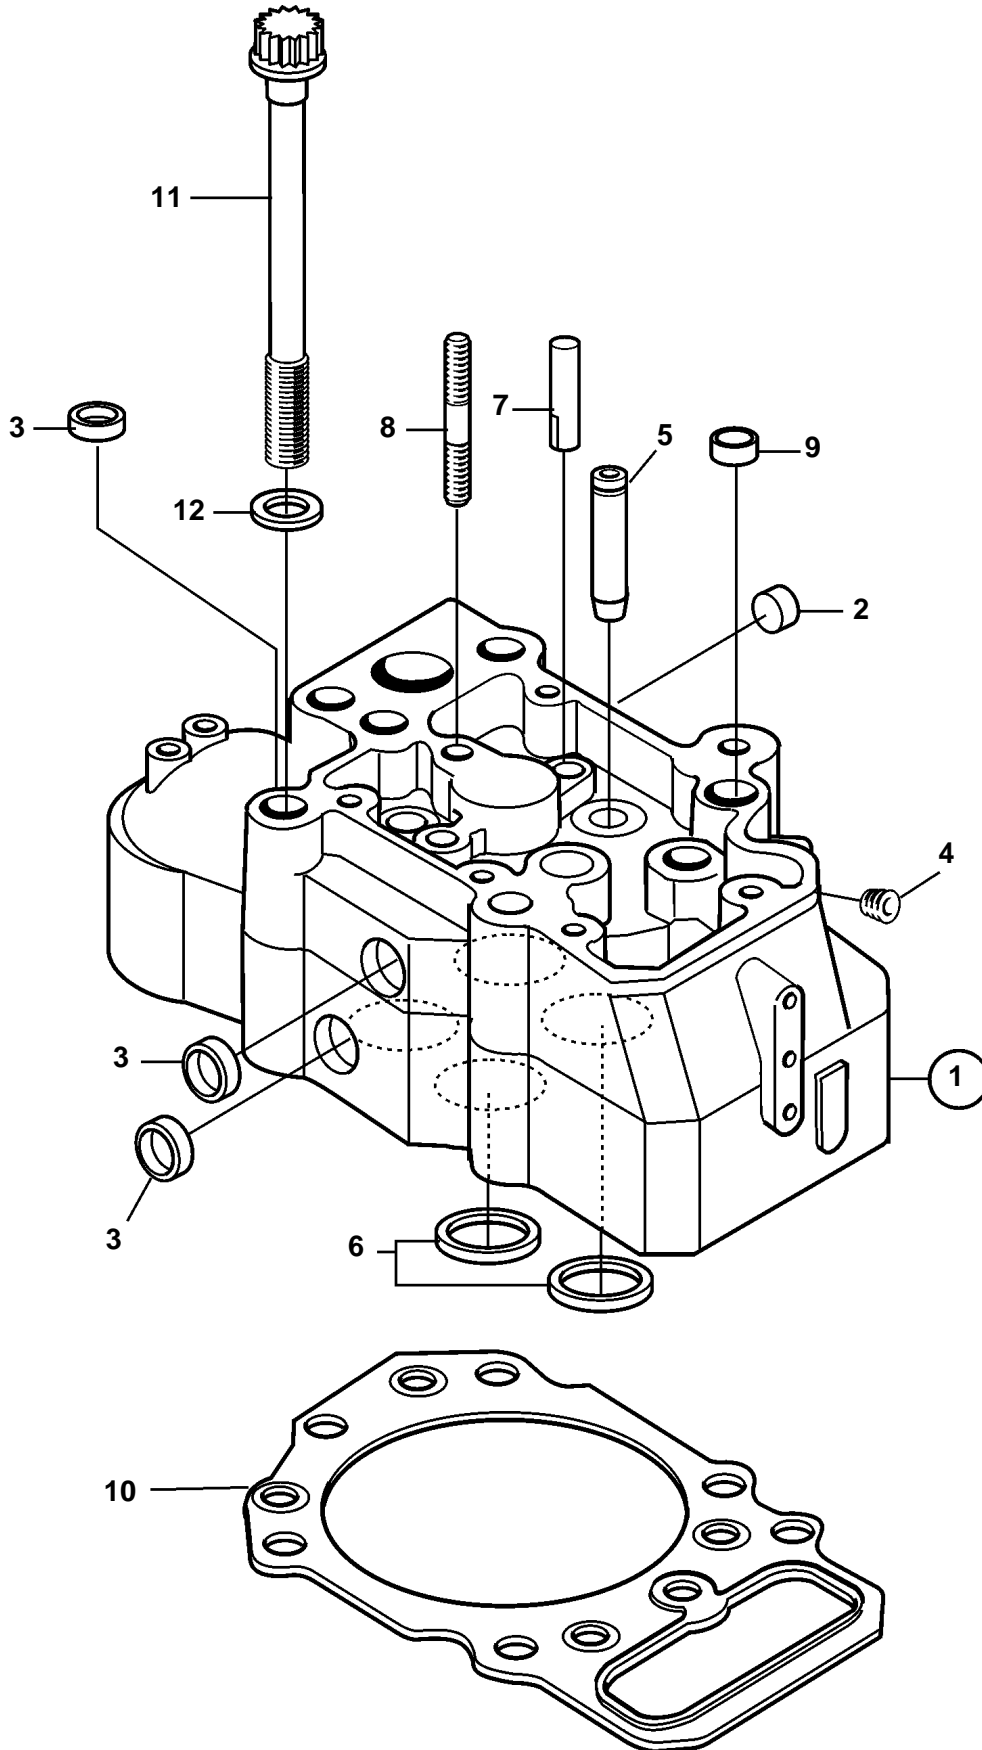

D25A-MT AUX, D25A-MS AUX, D30A-MT AUX, D30A-MS AUX

22044

D25A-MT AUX, D25A-MS AUX, D30A-MT AUX, D30A-MS AUX

REF	PART NO.	QTY	DESCRIPTION	NOTES
1	3833621	6	Cylinder head	
2	3831535	6	· Cap	
3	3831537	42	· Cap	
4	3831543	6	· Plug	
5	3833612	24	· Valve guide	
6	3834491	24	· Valve seat	STD
	3808009	24	· Valve seat	OD=0,03mm
	3808033	24	· Valve seat	OD=0,06mm
7	3831663	12	· Guide	
8	3834750	6	· Stud	
9	3833970	6	· Pin	
10	3835065	6	Gasket	
11	3831705	36	Screw	
12	3831670	36	Washer	