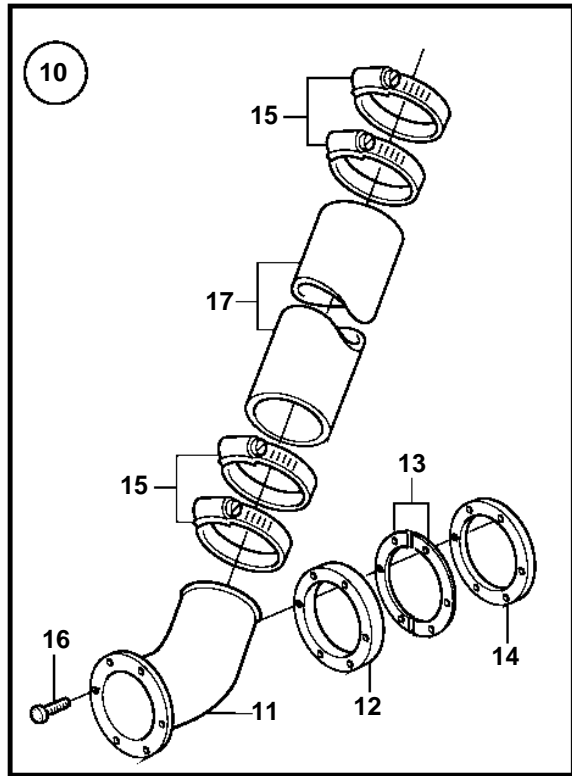

D2-75A, D2-75B, D2-75C, D2-75F

D2-75A, D2-75B, D2-75C, D2-75F

REF	PART NO.	QTY	DESCRIPTION	NOTES
1	842768	1	Muffler	
2		1	· End plate	
3	949000	4	· Hose clamp	
4	842766	1	· Exhaust hose	
5		1	· End plate	
6	842767	2	· Bracket	
7	853012	X	Hose clamp	
8	1140667	X	Exhaust hose	(828729)
9	843287	1	Riser	
10	828295	1	Hull fitting	
11	828292	1	· Grommet	
12	828293	1	· Expander	
13		2	· Washer	
14	828412	1	· Washer	
15	853012	4	· Hose clamp	
16	828410	6	· Screw	
17	1140667	X	· Exhaust hose	(828729)