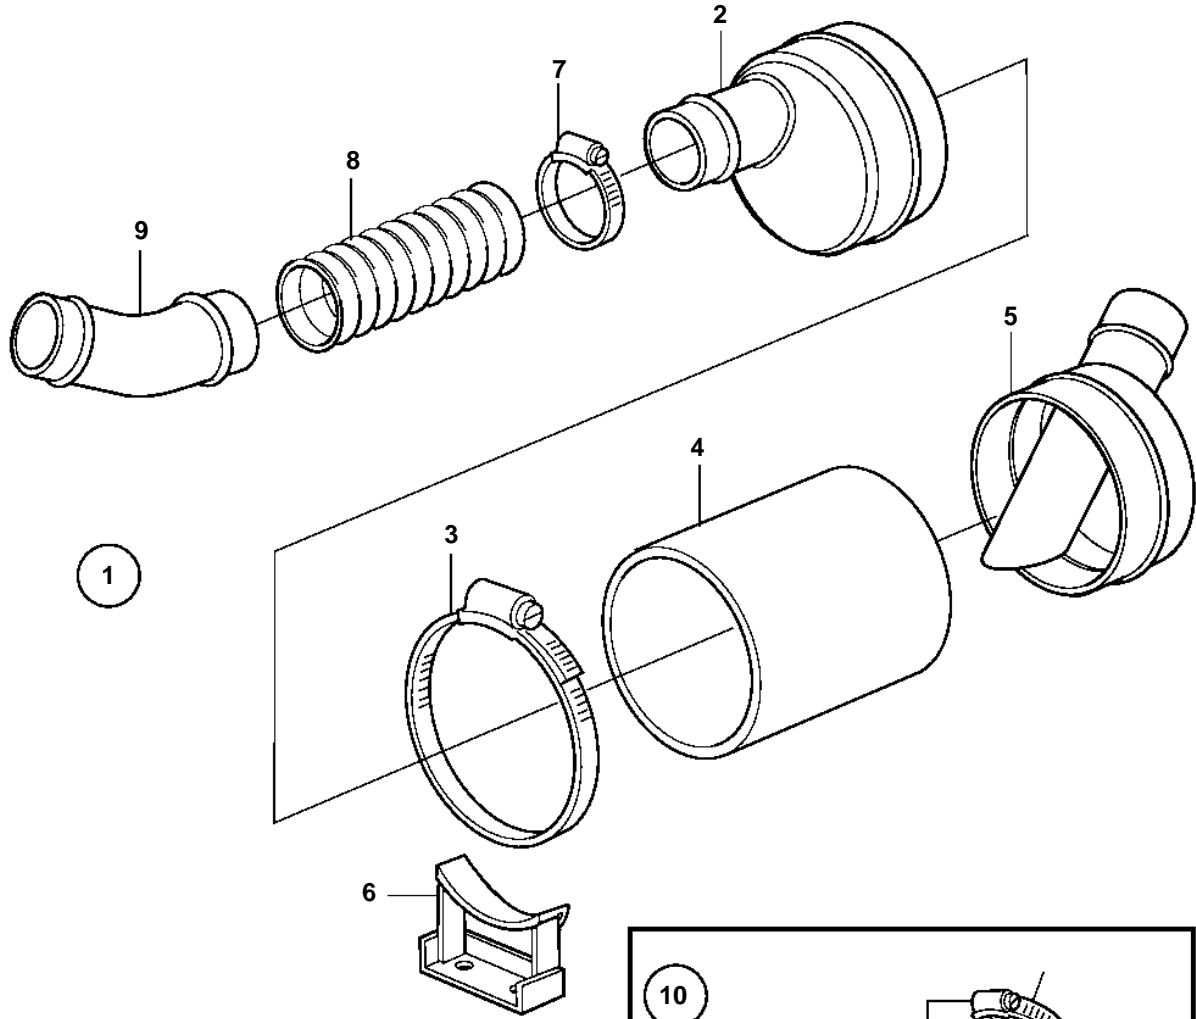

D2-75A, D2-75B, D2-75C, D2-75F

D2-75A, D2-75B, D2-75C, D2-75F

REF	PART NO.	QTY	DESCRIPTION	NOTES
1	842768	1	Muffler	
2		1	· End plate	
3	949000	4	· Hose clamp	
4	842766	1	· Exhaust hose	
5		1	· End plate	
6	842767	2	· Bracket	
7	853012	X	Hose clamp	
8	1140667	X	Exhaust hose	(828729)
9	843287	1	Riser	
10	828295	1	Hull fitting	
11	828292	1	· Grommet	
12	828293	1	· Expander	
13		2	· Washer	
14	828412	1	· Washer	
15	853012	4	· Hose clamp	
16	828410	6	· Screw	
17	1140667	X	· Exhaust hose	(828729)