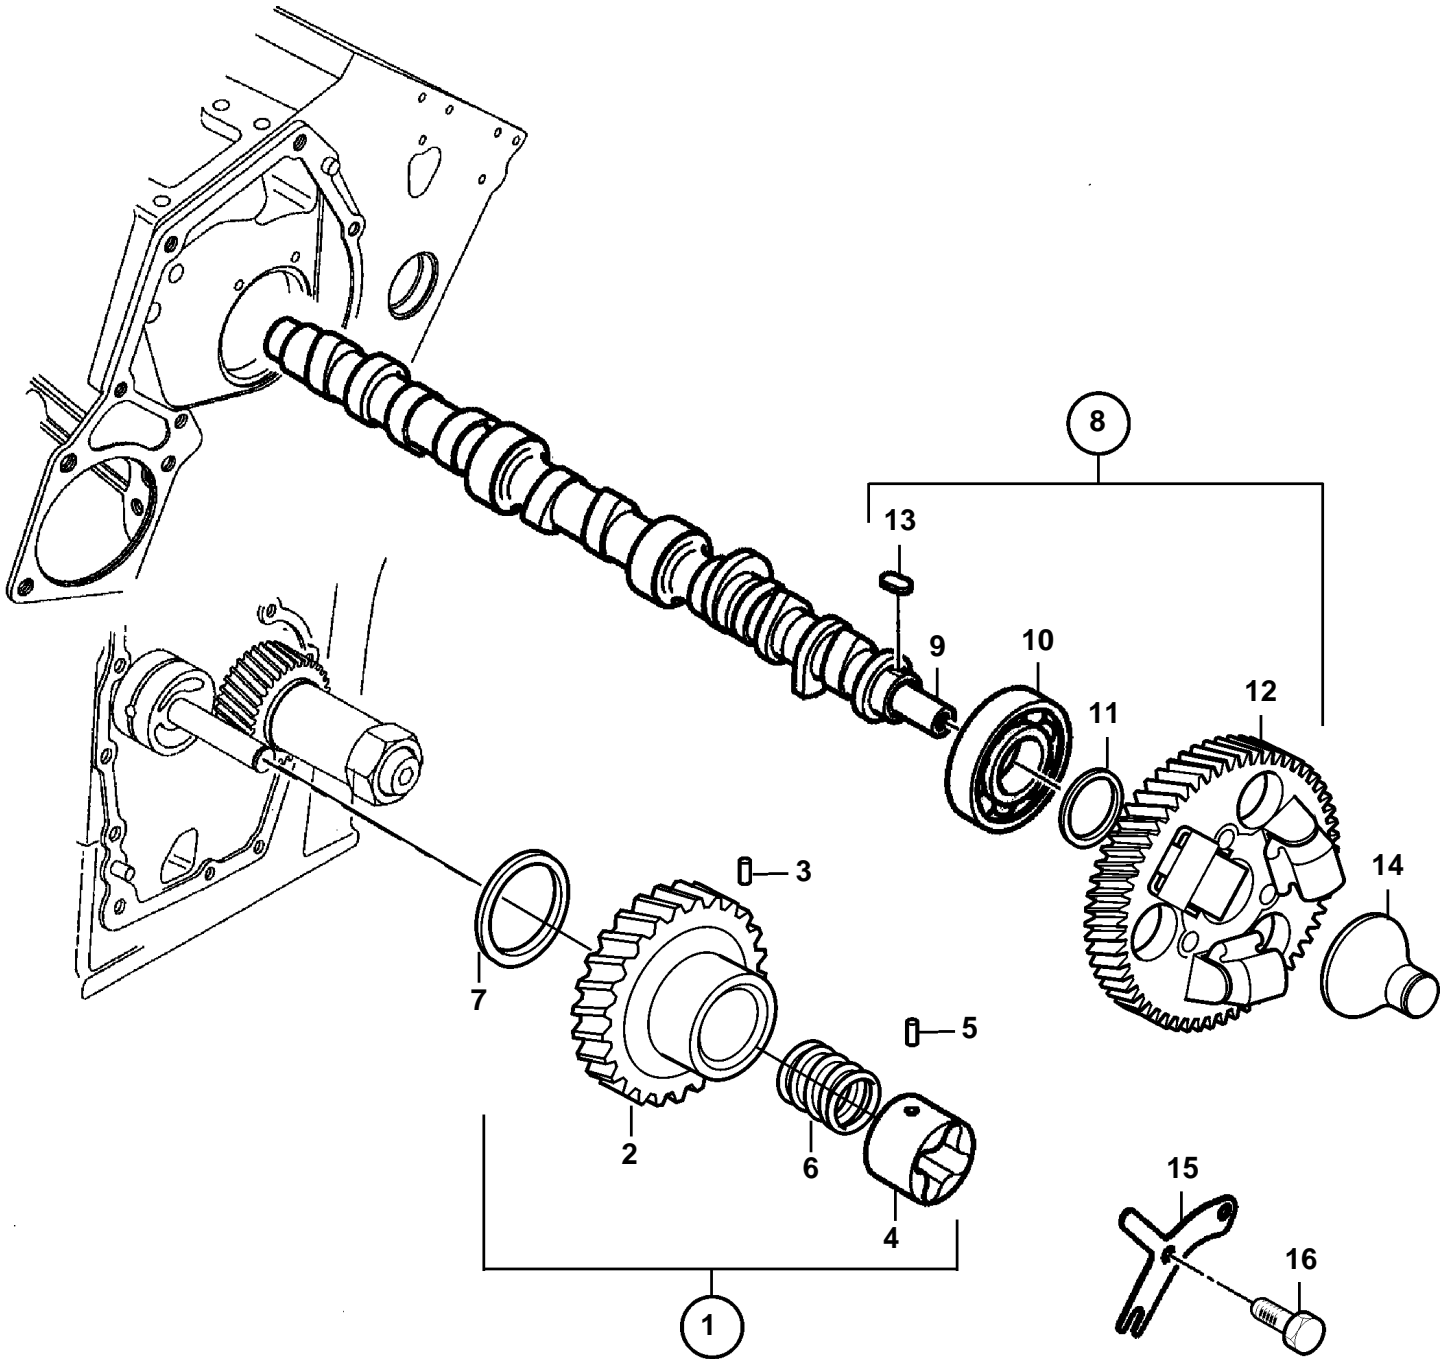

D2-55F

24435

D2-55F

REF	PART NO.	QTY	DESCRIPTION	NOTES
1	21265543	1	Gear	Complete
2		1	· Idler gear	
3	3583721	3	· Bushing	
4			· Rotor	
5	3583723	3	· Locating pin	
6	21188232	1	· Spring	
7	21188649	1	Plate	
8	21189038	1	Camshaft	
9		1	· Camshaft	
10	3583715	1	· Bearing	
11	3583717	1	· Spacer	
12	21189039	1	· Gear	
13	861969	1	· Woodruff key	
14	21187745	1	Sliding sleeve	
15	3583720	1	Plate	
16	861526	1	Screw	