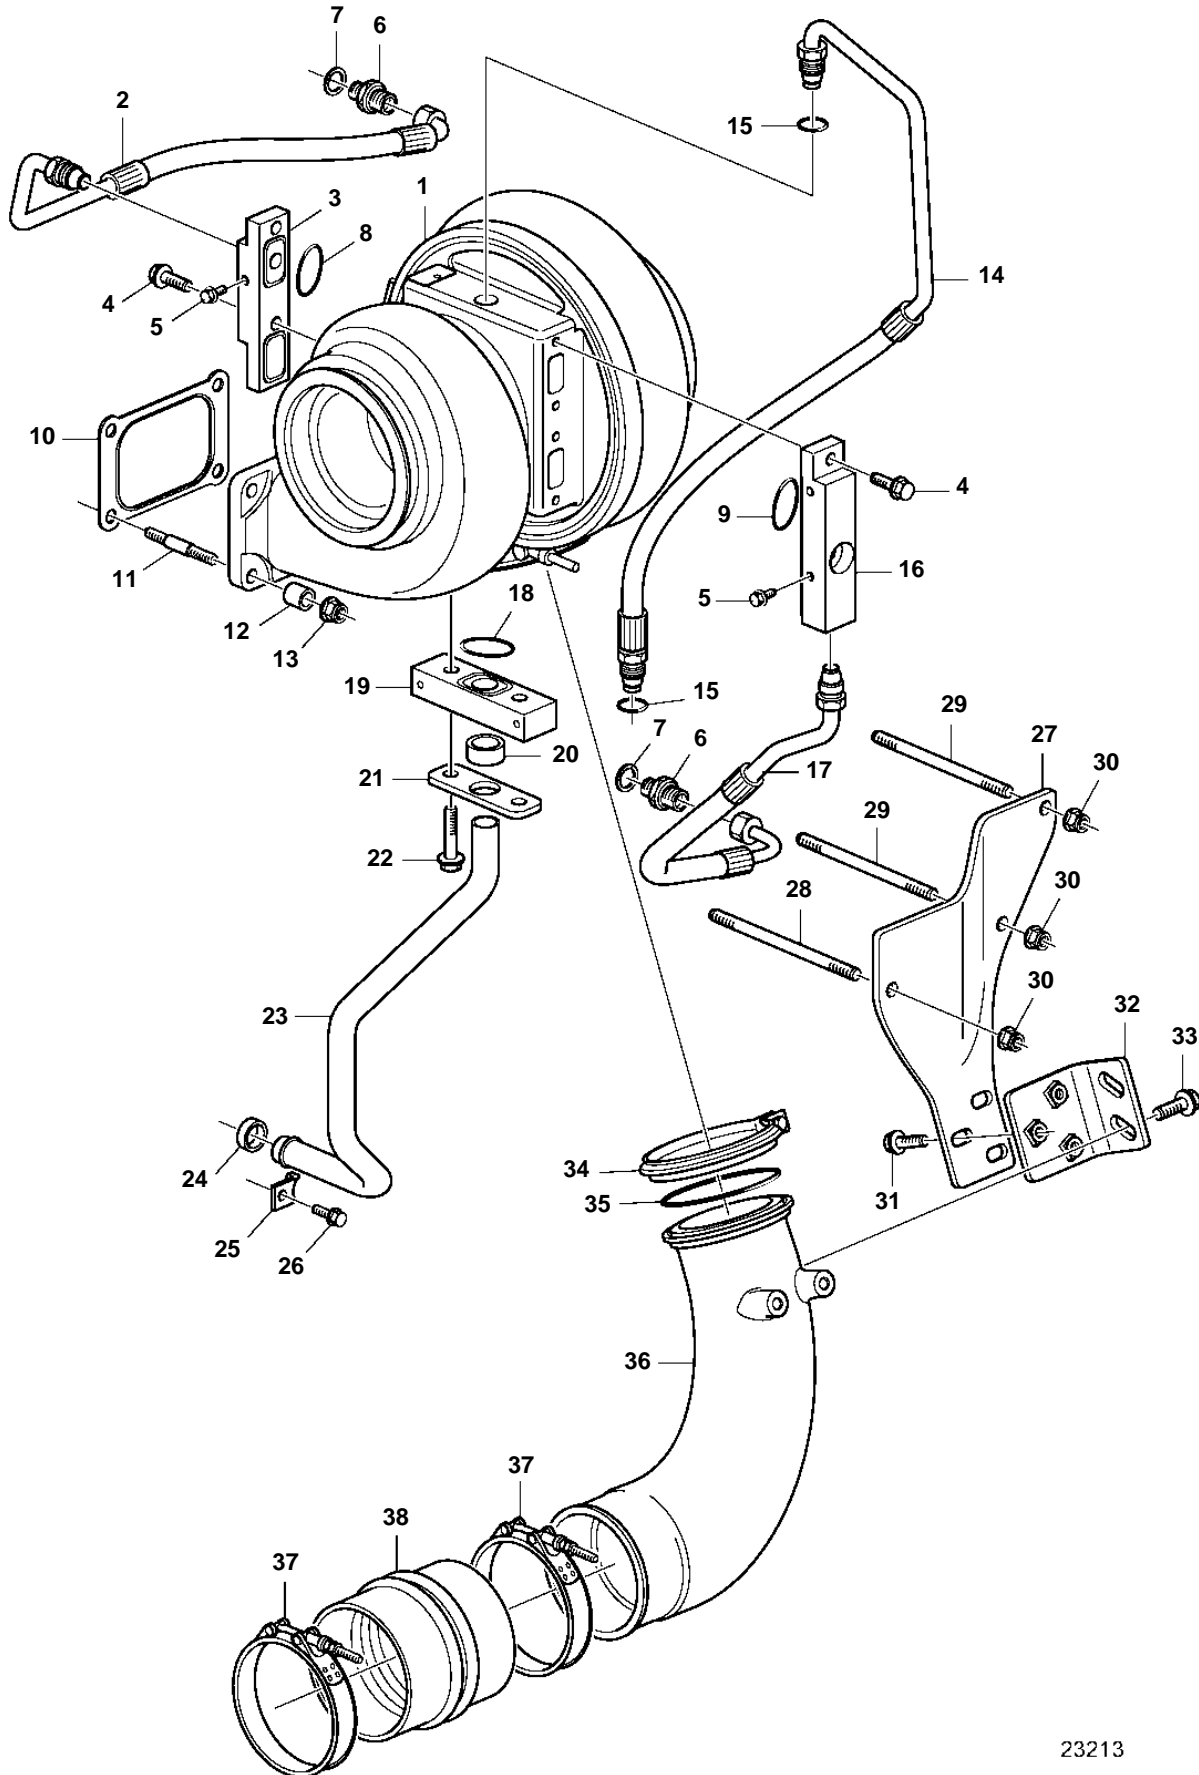

D16C-A MH, D16C-A MG

23213

D16C-A MH, D16C-A MG

REF	PART NO.	QTY	DESCRIPTION	SEE SEC.
1	3801119	1	Turbocharger, exch	
2	3886690	1	Hose	
3	3886298	1	Flange	
4	945444	4	Flange screw	
5	967949	3	Screw	
6	963948	2	Nipple	
7	11996	2	Gasket	
8	944126	2	O-ring	
9	944126	2	O-ring	
10	864859	1	Gasket	
11	20579303	4	Stud	
12	478344	4	Spacer sleeve	
13	1543499	4	Nut	
14	3886694	1	Hose	
15	976971	2	O-ring	
16	3886296	1	Flange	
17	3886692	1	Hose	
18	925066	1	O-ring	
19	3886372	1	Connection flange	
20	469601	1	Sealing ring	
21	3886434	1	Flange	
22	947760	2	Flange screw	
23	3886955	1	Oil return pipe	
24	1547255	1	Sealing ring	
25	1546531	1	Lock brace	
26	946440	1	Flange screw	
27	3885147	1	Bracket	
28		1	Stud	9888
29		2	Stud	9888
30		3	Nut	9888
31	946173	3	Flange screw	
32	3885149	1	Bracket	
33	946329	1	Flange screw	
34	3886542	1	Clamp	
35	1675066	1	Sealing ring	
36	3818250	1	Charge air pipe	
37	20435760	2	Clamp	
38	3838792	1	Hose	