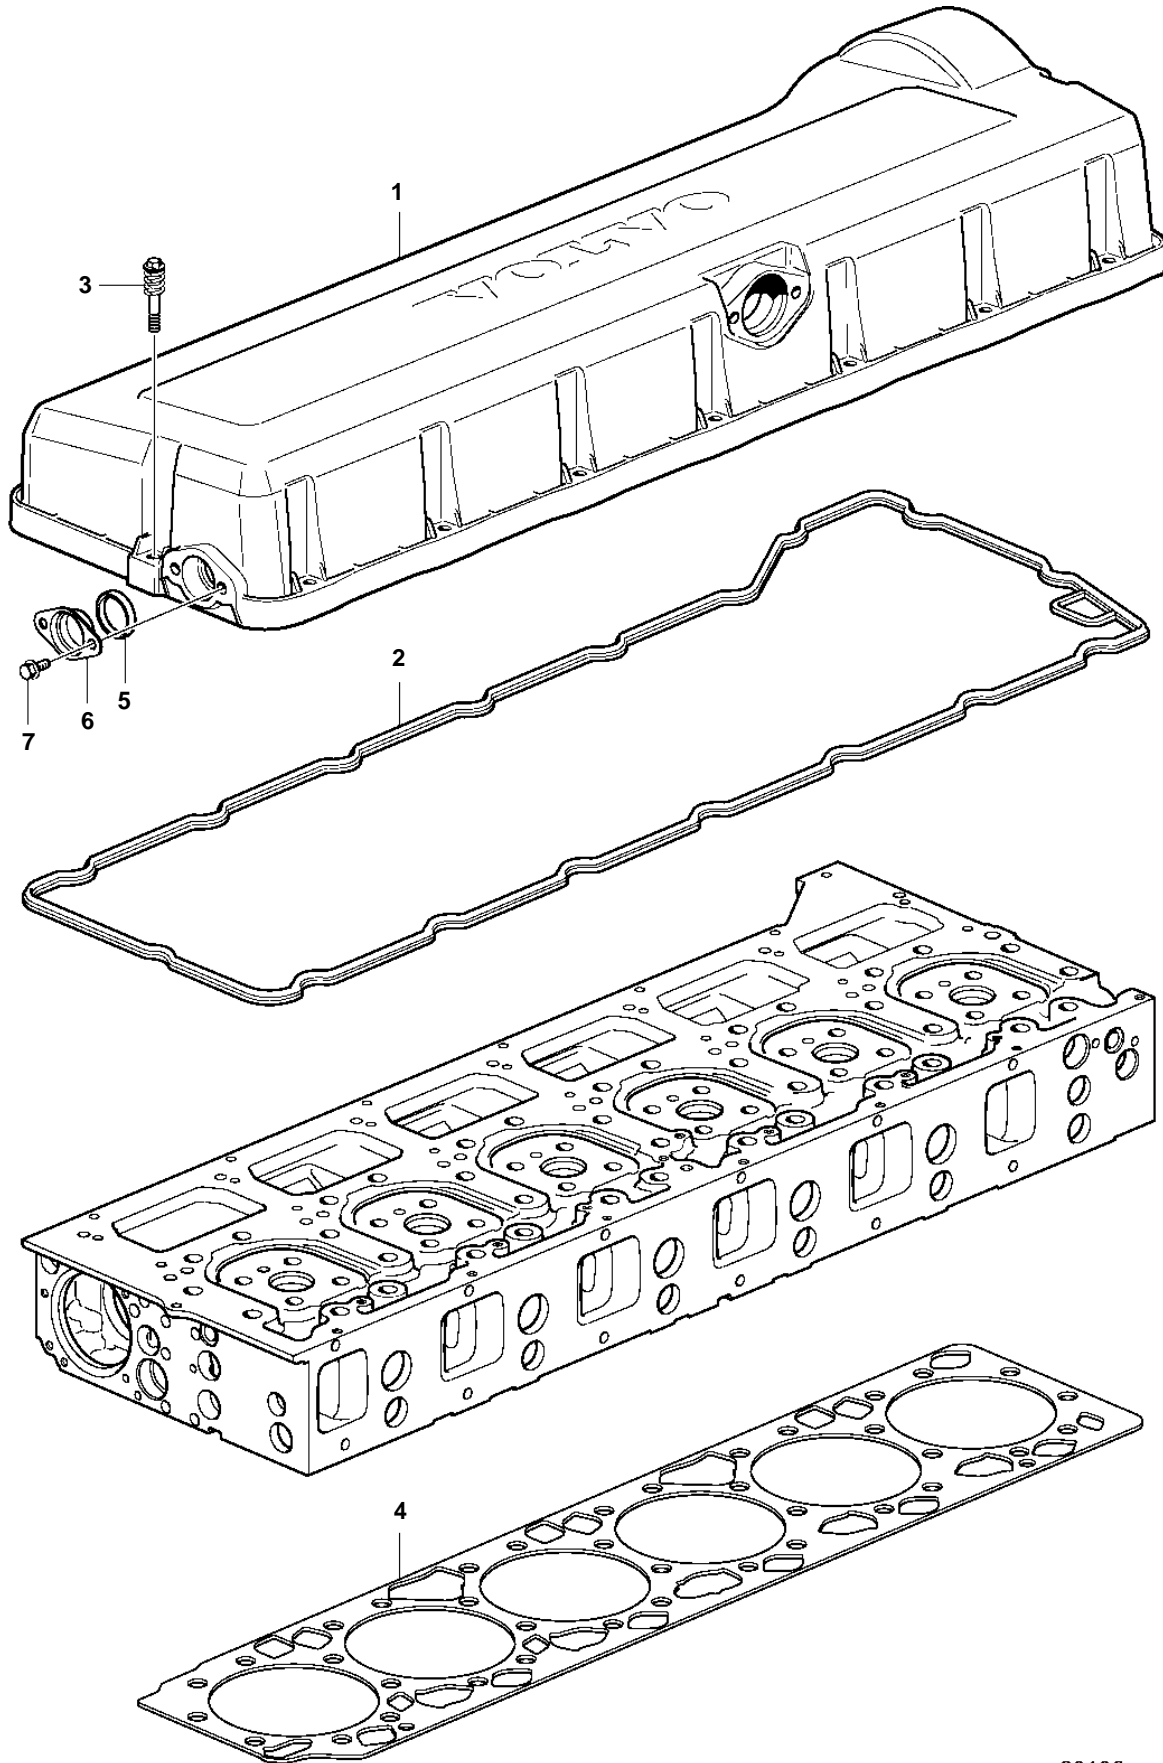

D16C-A MH, D16C-A MG

23130

D16C-A MH, D16C-A MG

REF	PART NO.	QTY	DESCRIPTION
1	20709580	1	Valve cover
2	20736230	1	Sealing strip
3	20463185	16	Flange screw
4	20725045	1	Gasket
5	20555696	1	Sealing ring
6	3964803	1	Plug
7	946440	2	Flange screw