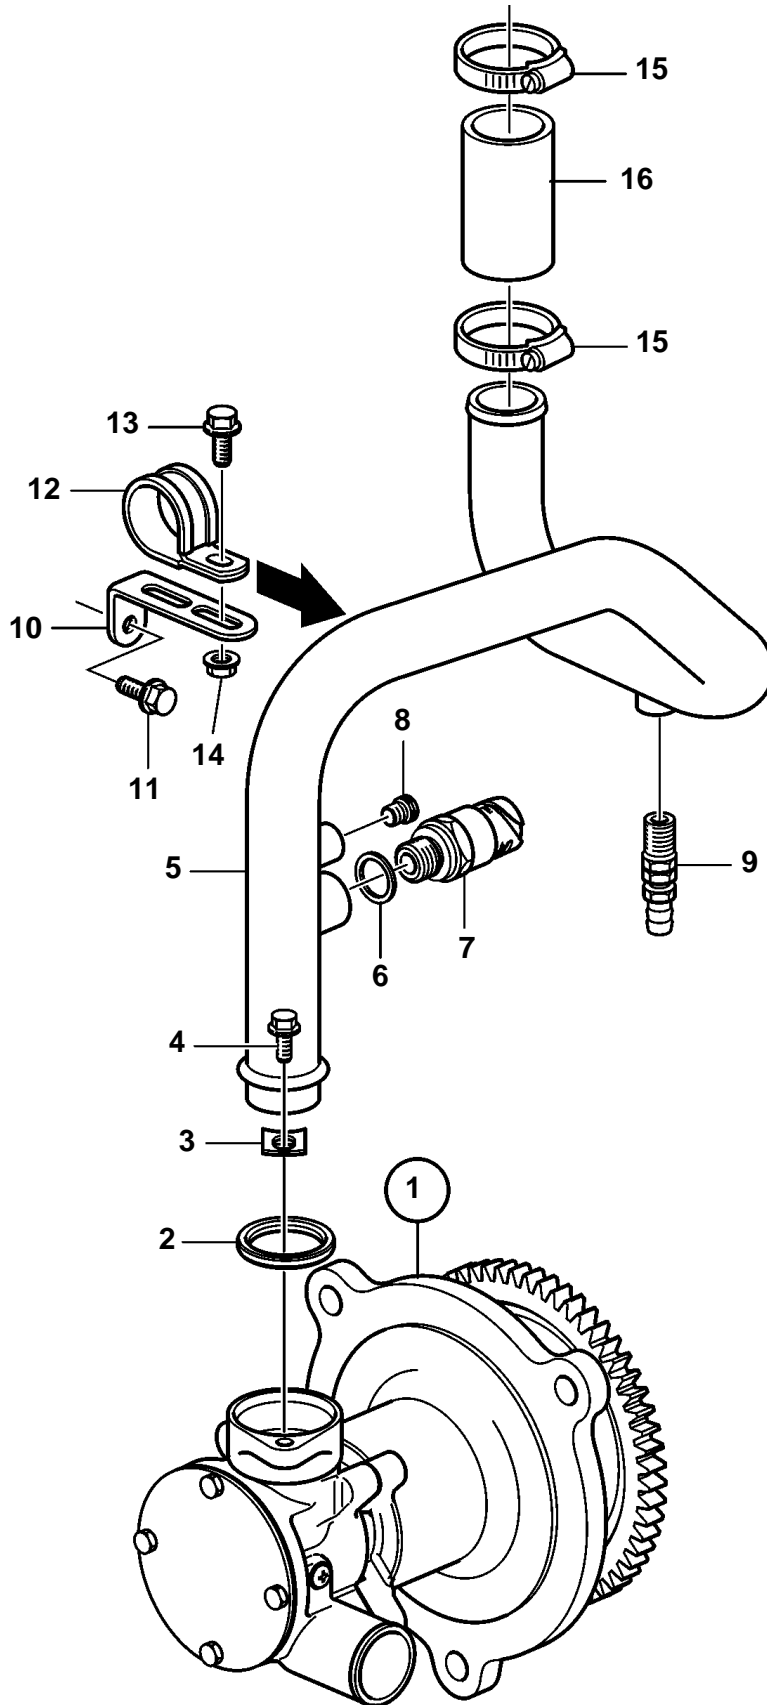

D16C-A MH, D16C-A MG

23229

D16C-A MH, D16C-A MG

REF	PART NO.	QTY	DESCRIPTION	SEE SEC.
1	3589550	1	Sea water pump	
				9907
2	1556905	1	Sealing ring	
3	1546531	1	Lock brace	
4	946440	1	Flange screw	
5	3589113	1	Water pipe	
6	11998	1	Gasket	
7	949918	1	Drain cock	
8	981749	1	Plug	
9	874329	1	Pressure sensor	
10	965558	1	Bracket	
11	946440	1	Flange screw	
12	949850	1	Clamp	
13	946440	1	Flange screw	
14	945408	1	Flange nut	
15	961669	2	Hose clamp	
16	3808196	1	Radiator hose	