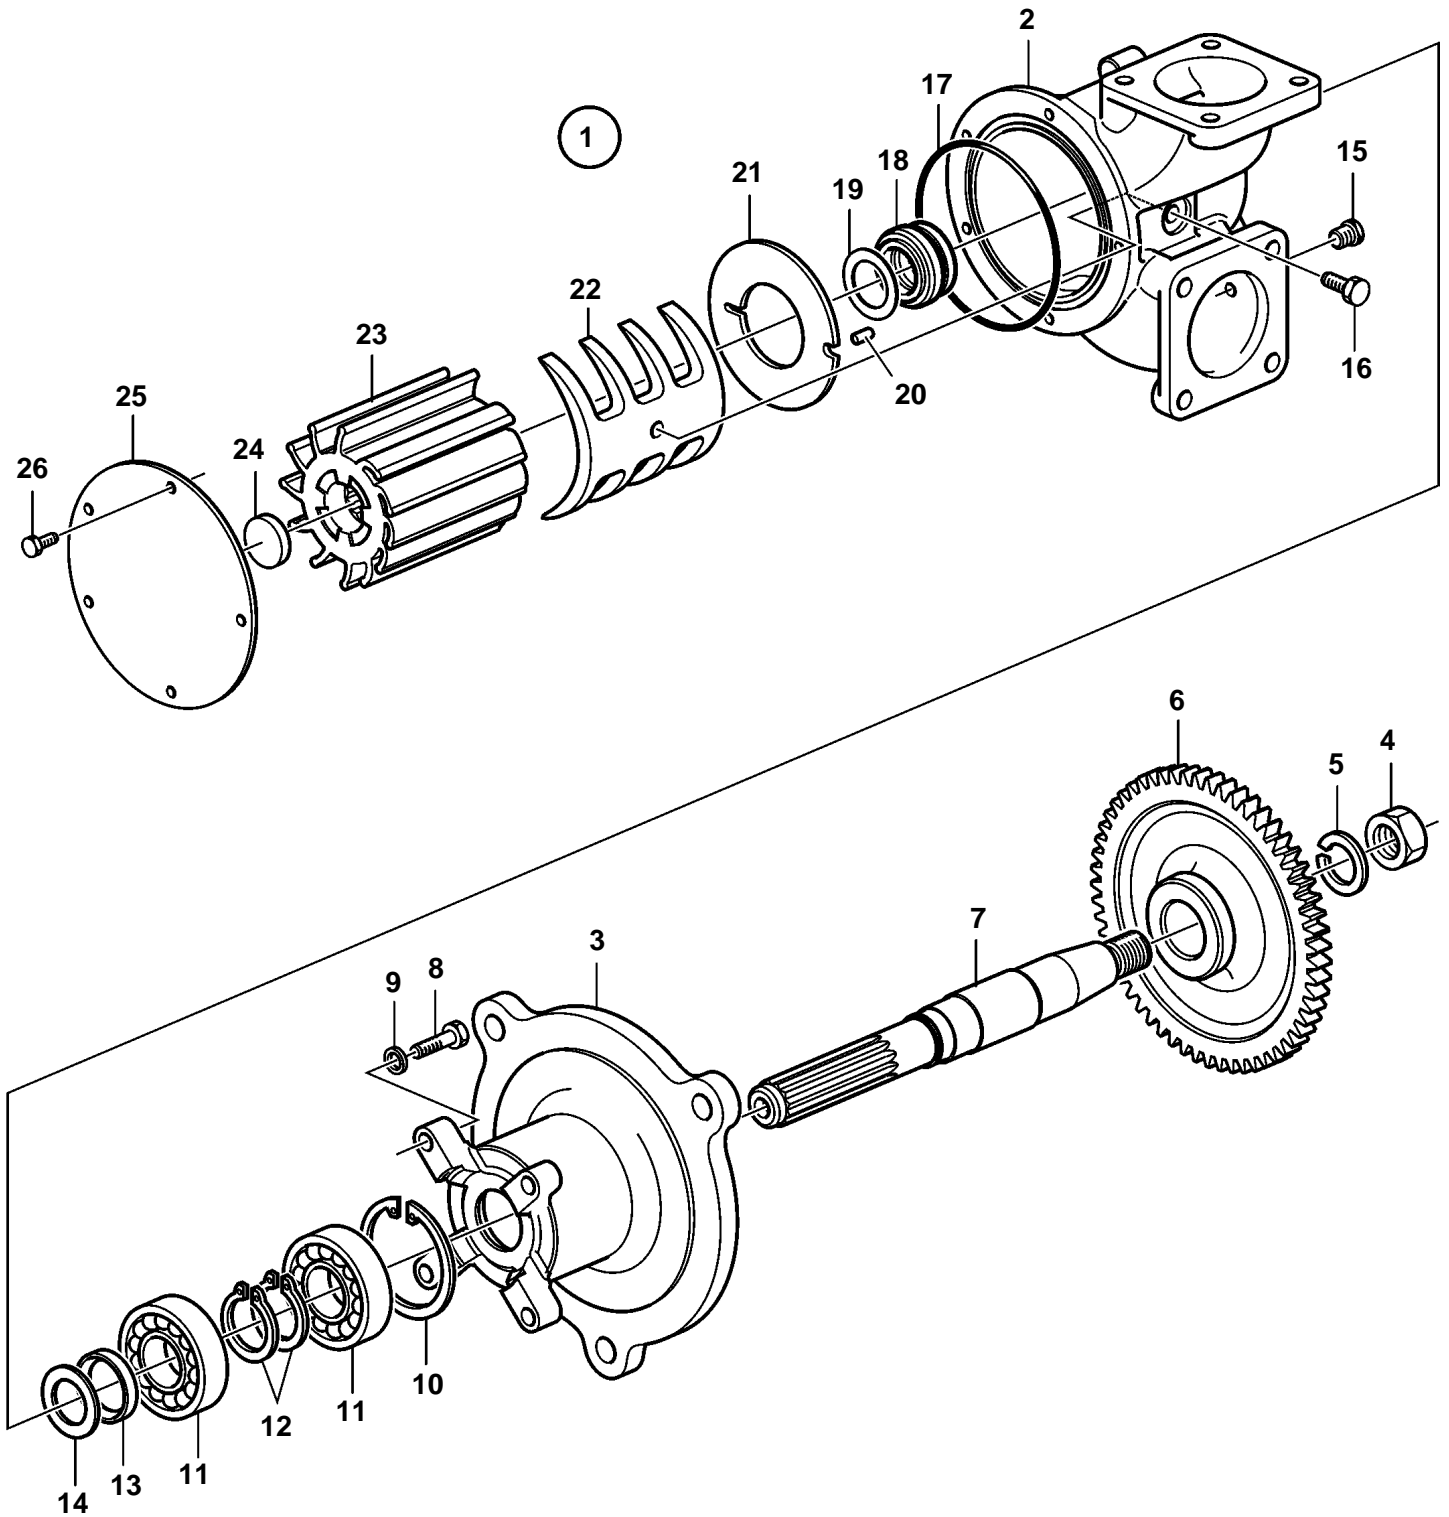

D16C-A MH, D16C-A MG

23228

D16C-A MH, D16C-A MG

REF	PART NO.	QTY	DESCRIPTION
1	3589104	1	Sea water pump
2		1	· Pump housing
3		1	· Bearing housing
4	3587886	1	Nut
5	941914	1	Spring washer
6	8131848	1	Gear
7		1	Shaft
8	940135	4	Screw
9	941907	4	Spring washer
10	825735	1	· Lock ring
11	11013	2	· Ball bearing
12	847230	2	· Lock ring
13	981749	1	· Plug
14	812964	1	· Deflector
15	981749	1	· Plug
16	3830665	1	· Screw
17	925259	1	· O-ring
18	3829315	1	· Sealing ring
19	3829449	1	· Washer
20		1	· Pin
21	826230	1	· Washer
22	3830661	1	· Cam
23		1	· Impeller
24		1	· Washer
25		1	· Cover
26	3583605	5	· Screw