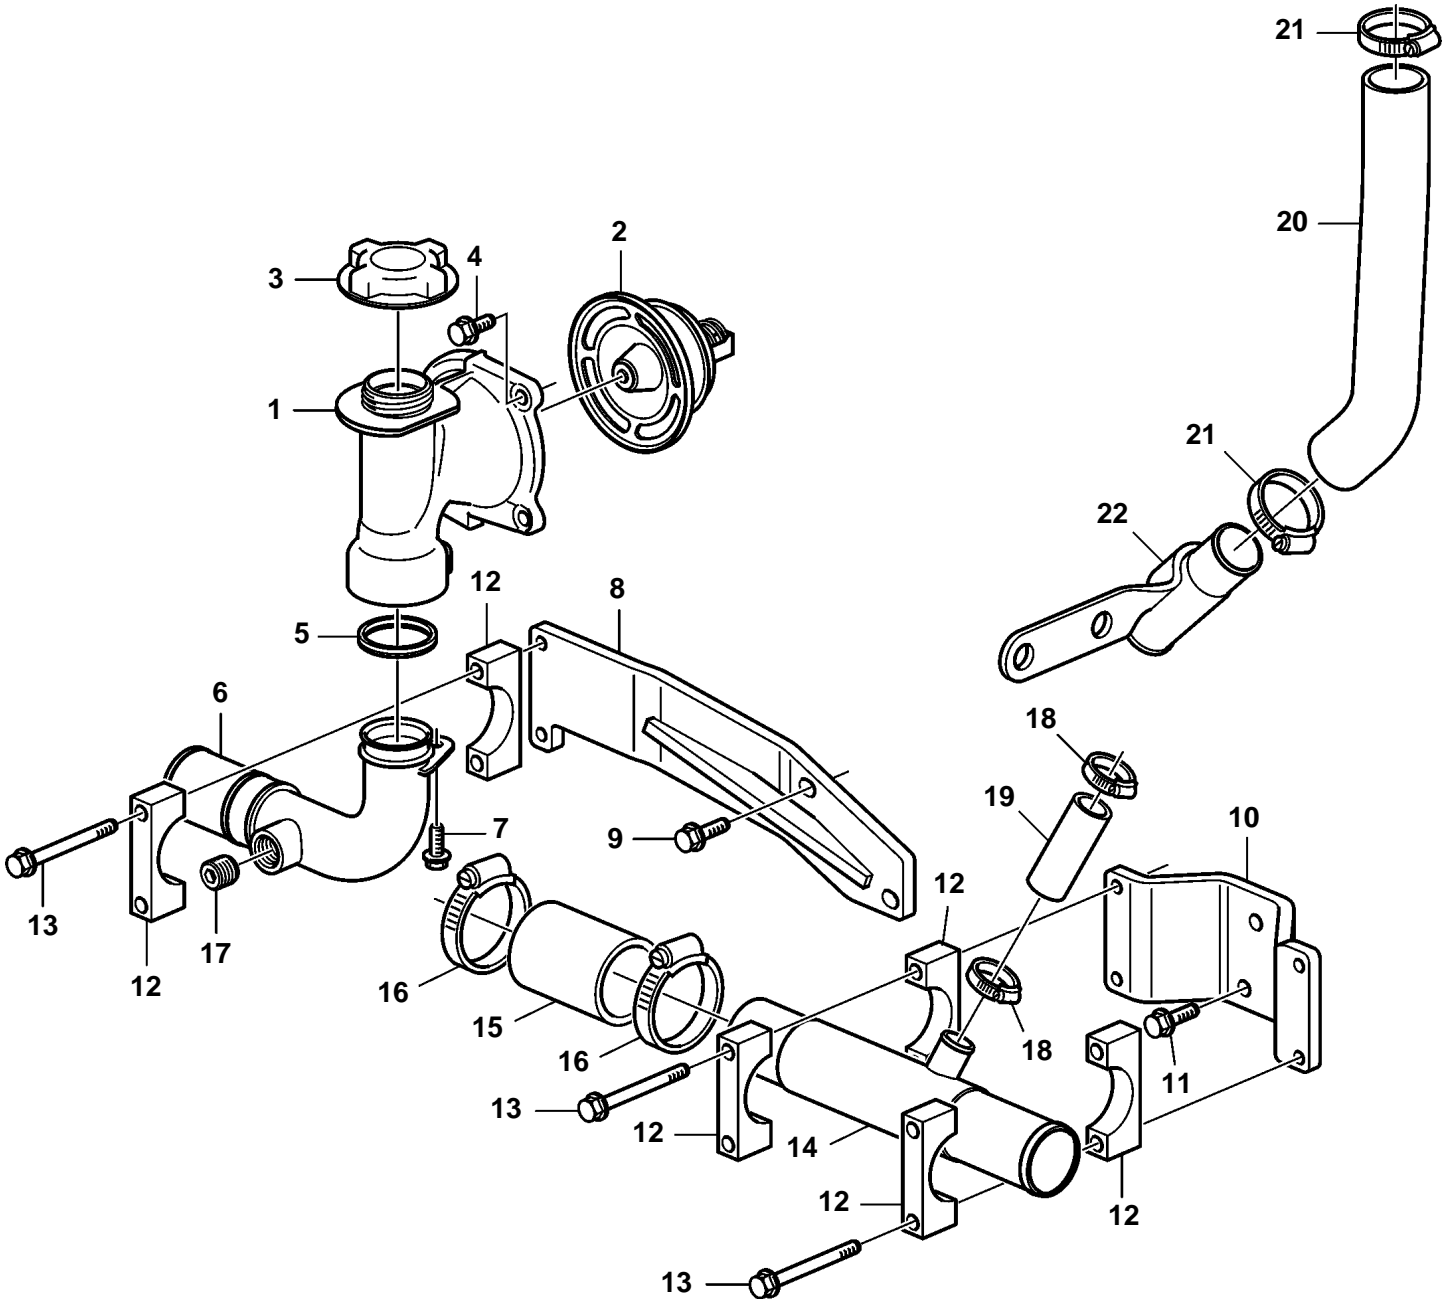

D16C-A MH, D16C-A MG

23263

## D16C-A MH, D16C-A MG

REF	PART NO.	QTY	DESCRIPTION	NOTES
1	3589047	1	Thermostat housing	
2	20560252	1	Thermostat	
3	1674922	1	Filler cap	
4	946173	4	Flange screw	
5	1547253	1	Sealing ring	
6	3819892	1	Water pipe	
7	946440	1	Flange screw	
8		1	Bracket	
9	946329	2	Flange screw	
10		1	Bracket	
11	946329	2	Flange screw	
12		6	Bracket	
13	965182	6	Flange screw	
14	3840089	1	Water pipe	
15	984968	1	Hose	L=90mm
16	961672	2	Clamp	
17	968146	1	Plug	
18	853548	2	Hose clamp	
19	969033	1	Rubber hose	L=90mm
20	952974	1	Radiator hose	
21	961669	2	Hose clamp	
22	3819018	1	Bracket	