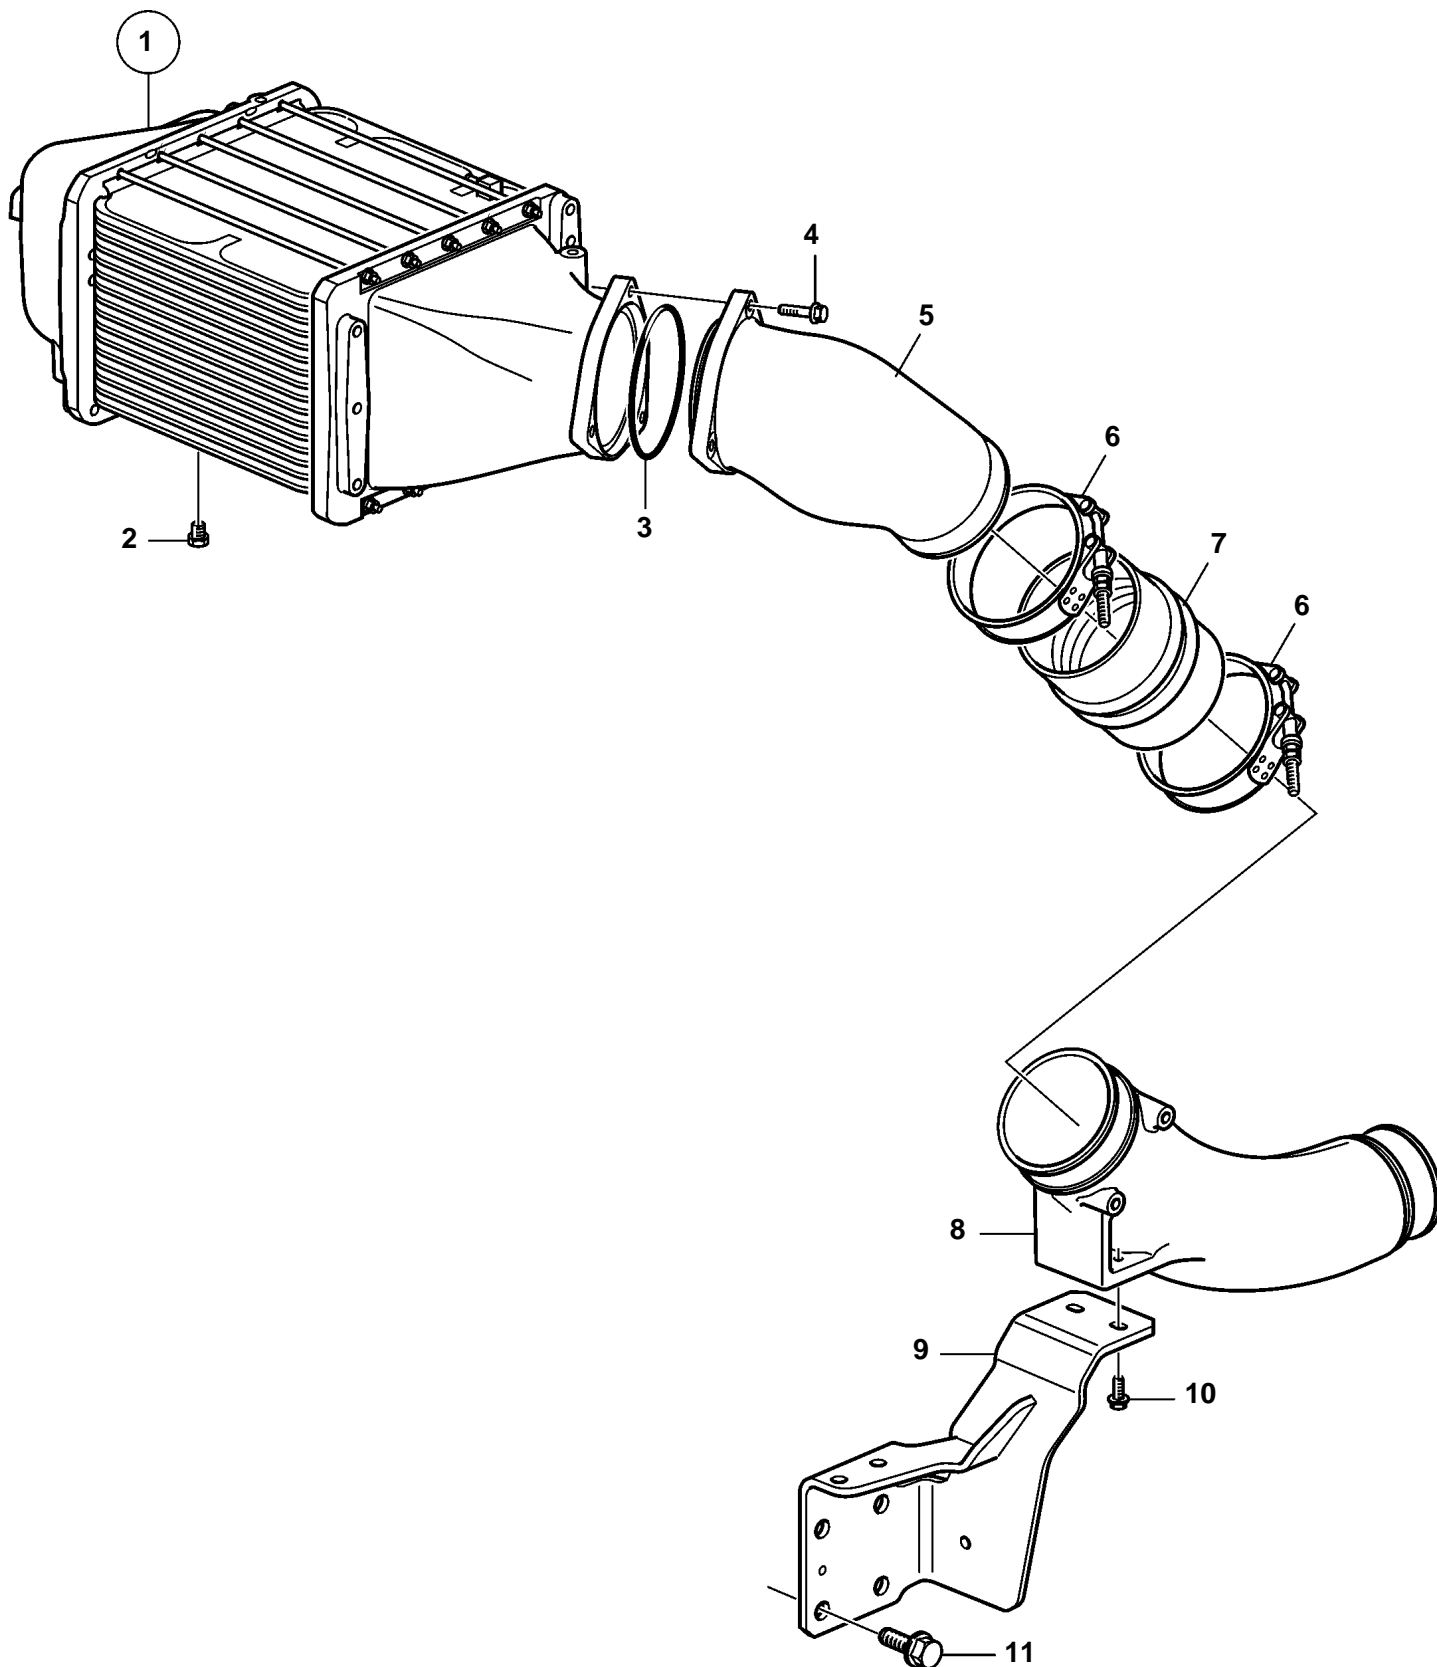

D16C-A MH, D16C-A MG

23216

D16C-A MH, D16C-A MG

REF	PART NO.	QTY	DESCRIPTION
1	3819675	1	Intercooler
2	943513	1	· Nipple
3	948888	1	O-ring
4	946470	3	Flange screw
5	3841231	1	Charge air pipe
6	1544734	2	Hose clamp
7	3884613	1	Hose
8		1	Charge air pipe
9	3841233	1	Bracket
10	946173	2	Flange screw
11		4	Flange screw