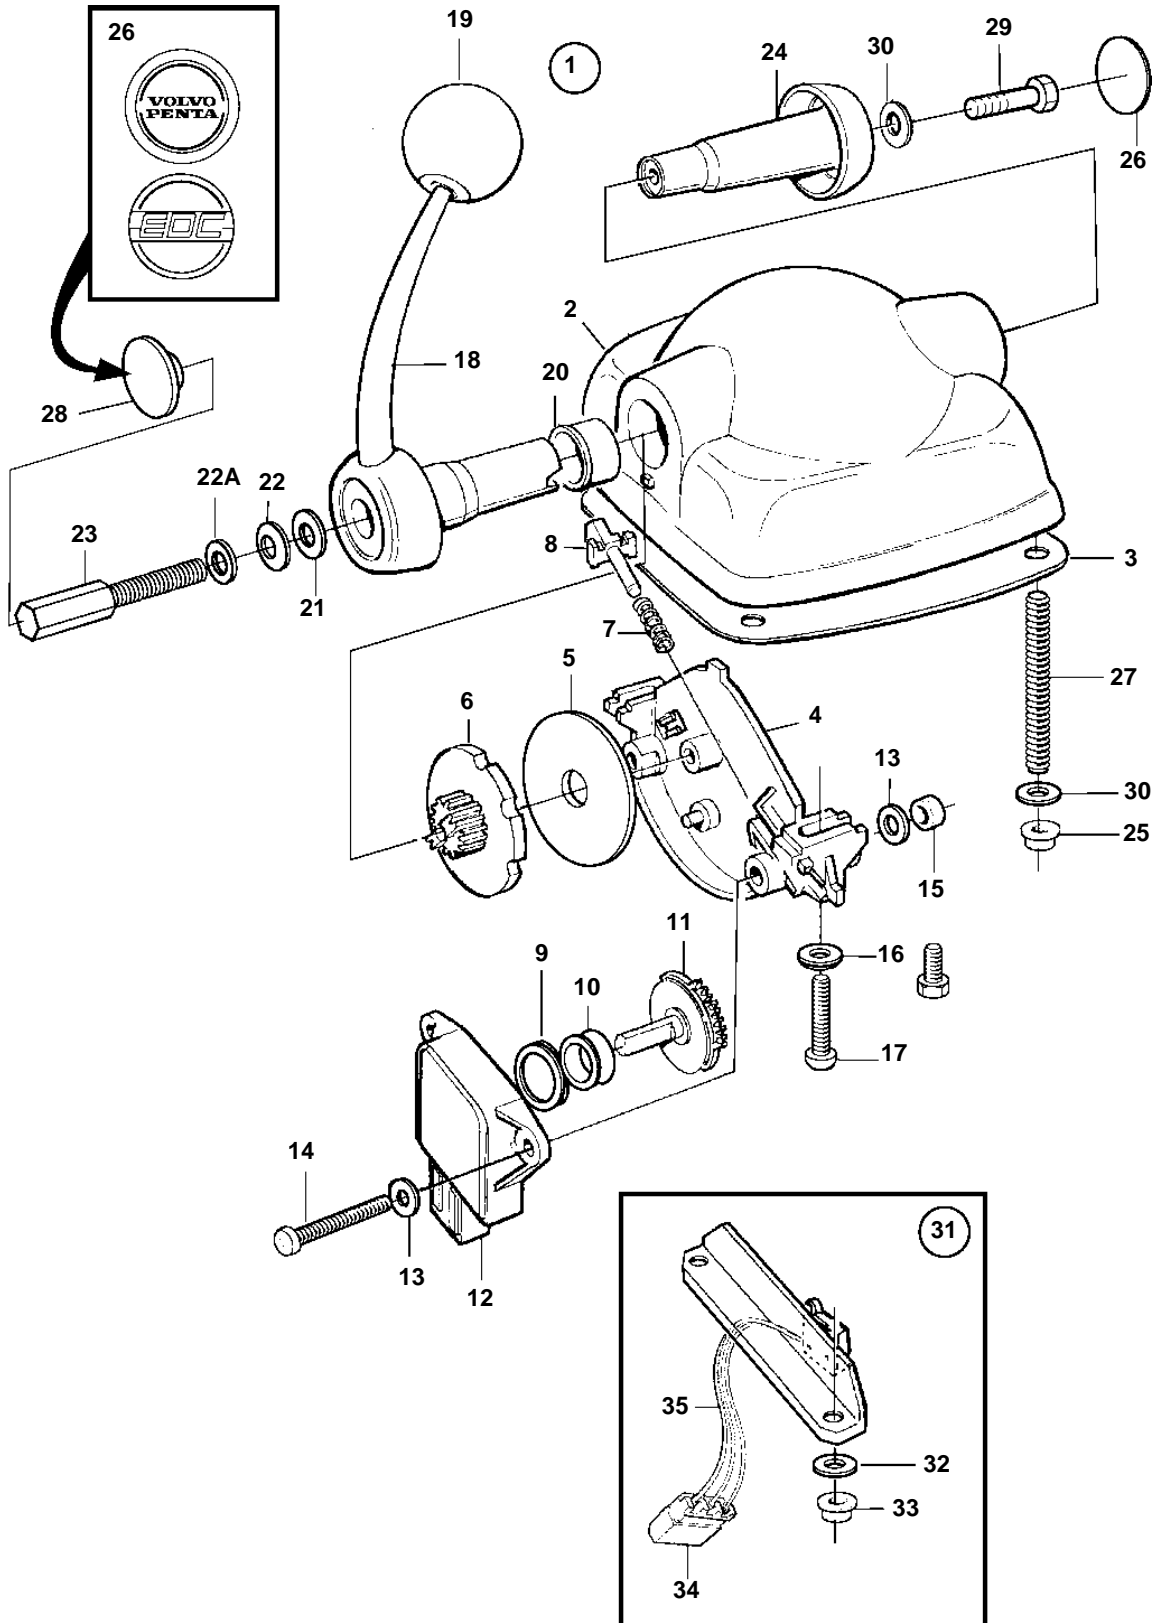

D4-180I-B, D4-210I-A, D4-210I-B, D4-210A-A, D4-210A-B, D4-225I-B, D4-225A-B, D4-260I-A, D4-260I-B, D4-260A-A, D4-260A-B, D6-280I-A, D6-280I-B, D6-280A-A, D6-280A-B, D6-310I-A, D6-310I-B, D6-310A-A, D6-310A-B, D6-310D-B, D6-350A-A, D6-350A-B, D6-370I-A, D6-370I-B, D6-370D-B, D12C-A MP, D12D-A MP, D12D-B MP, D12D-A MH, D12D-B MH, D9A2A 425, 500, 575, D9A2A MH

REF	PART NO.	QTY	DESCRIPTION	NOTES
1	3819899	1	Control	For singel installation.. Black.
	3819901	1	Control	For singel installation.. Stainless.
2		1	· Control housing	
3	3581674	1	· Gasket	
4		1	· Plate	
5	3581666	1	· Washer	
6		1	· Plate	
7		1	· Spring	
8		1	· Lug	
9		1	· Spacer ring	
10	3581676	1	· Ring	
11	3581668	1	· Gear	
12	1336385	1	· Potentiometer	
13		4	· Washer	
14	3581678	2	· Screw	
15	3581680	2	· Nut	
16		2	· Washer	
17	3581681	2	· Screw	
18		1	· Lever	
19	3581675	1	· Ball	
20	3581673	1	· Bearing	
21		1	· Washer	
22		1	· Disc spring	
22A		1	· Washer	
23		1	· Adjusting screw	
24	3581687	1	· Plug	
25	3581686	4	· Nut	
26	3584000	1	· Decal	VOLVO PENTA
	3581669	1	· Decal	EDC
27		4	· Stud	
28	3582830	1	· Plug	For 874734. Plastic
29		1	· Plug	For 3807509. Stainless.
		1	· Screw	
30		5	· Washer	
31	3819903	1	· Breaker	
32		2	· · Washer	
33		2	· · Nut	
34		X	· · Housing	SEE GROUP 30
35		X	· · Cable	SEE GROUP 30