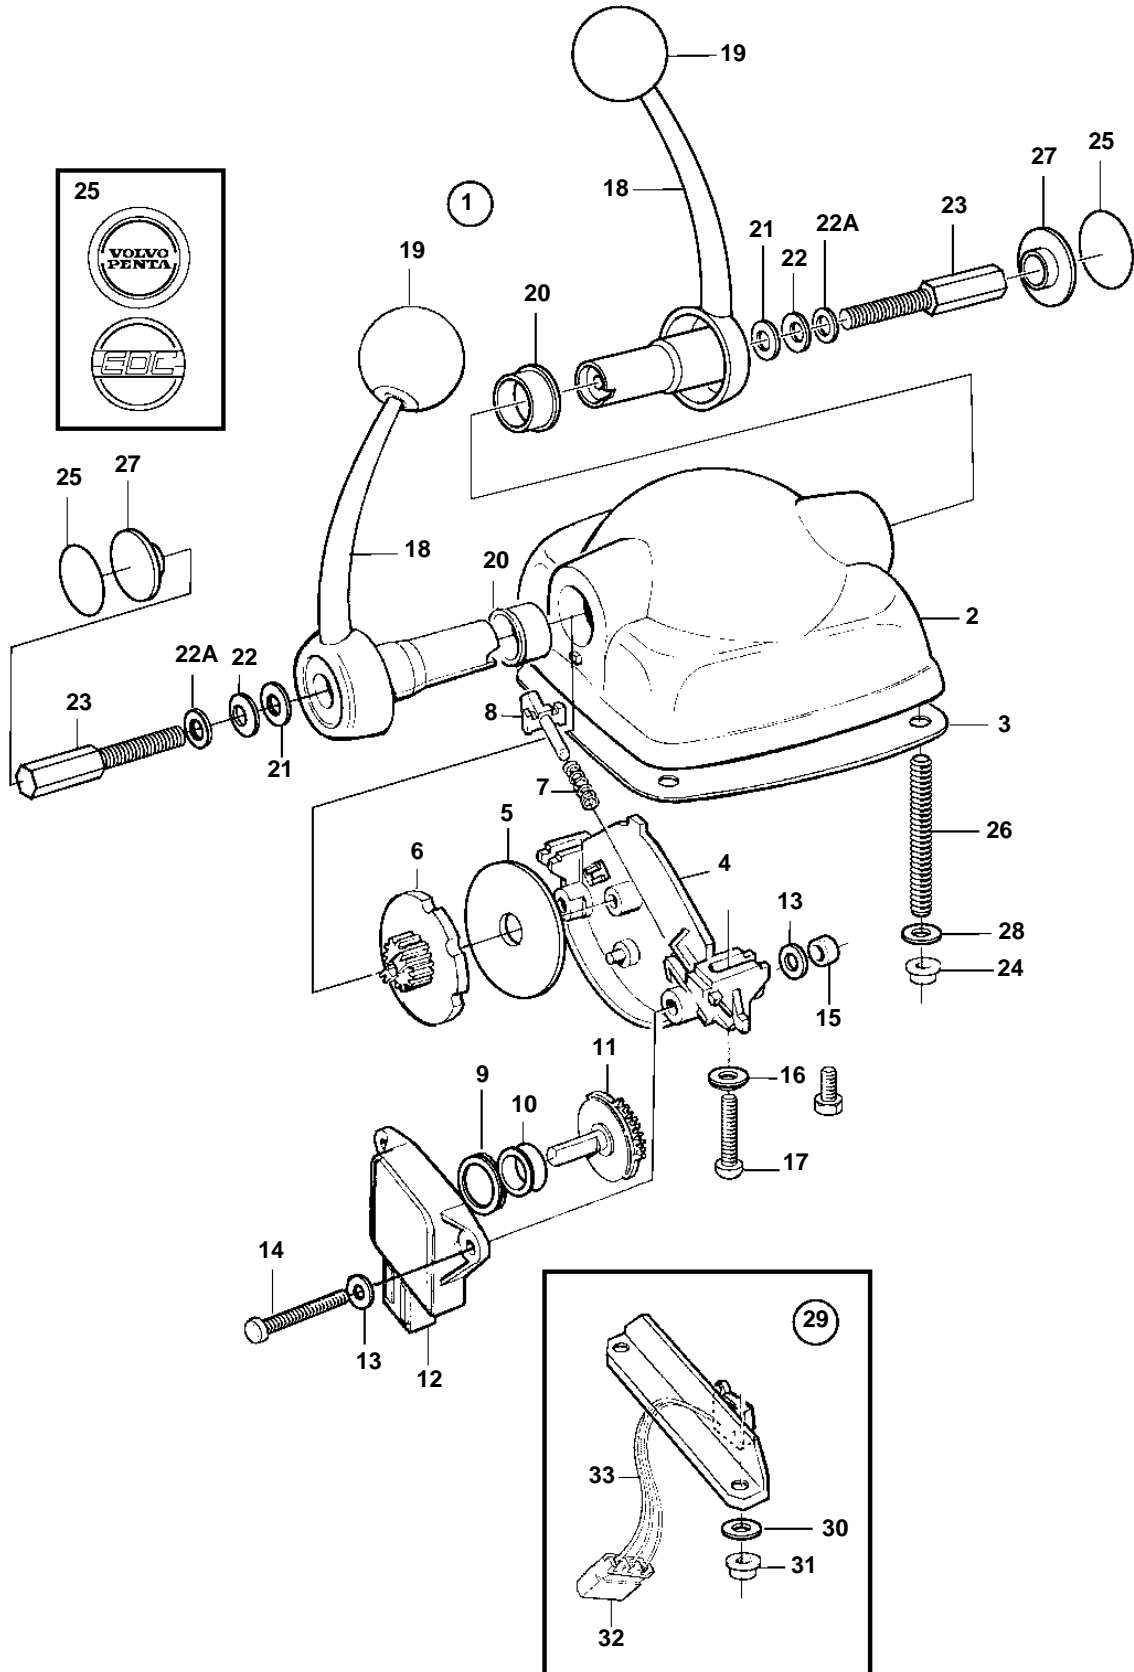

D4-180I-B, D4-210I-A, D4-210I-B, D4-210A-A, D4-210A-B, D4-225I-B, D4-225A-B, D4-260I-A, D4-260I-B, D4-260A-A, D4-260A-B, D6-280I-A, D6-280I-B, D6-280A-A, D6-280A-B, D6-310I-A, D6-310I-B, D6-310A-A, D6-310A-B, D6-310D-B, D6-350A-A, D6-350A-B, D6-370I-A, D6-370I-B, D6-370D-B, D12C-A MP, D12D-A MP, D12D-B MP, D12D-A MH, D12D-B MH, D9A2A 425, 500, 575, D9A2A MH

21947

D4-180I-B, D4-210I-A, D4-210I-B, D4-210A-A, D4-210A-B, D4-225I-B, D4-225A-B, D4-260I-A, D4-260I-B, D4-260A-A, D4-260A-B, D6-280I-A, D6-280I-B, D6-280A-A, D6-280A-B, D6-310I-A, D6-310I-B, D6-310A-A, D6-310A-B, D6-310D-B, D6-350A-A, D6-350A-B, D6-370I-A, D6-370I-B, D6-370D-B, D12C-A MP, D12D-A MP, D12D-B MP, D12D-A MH, D12D-B MH, D9A2A 425, 500, 575, D9A2A MH

REF	PART NO.	QTY	DESCRIPTION	NOTES
1	3819900	1	Control, black	For twin installation.. Black.. With neutralswitch.
	3819902	1	Control, stainless	For twin installation.. Stainless.. With neutralswitch.
2		1	· Control housing	
3	3581674	1	· Gasket	
4		1	· Plate	
5	3581666	2	· Washer	
6		2	· Plate	
7		2	· Spring	
8		2	· Lug	
9		2	· Spacer ring	
10	3581676	2	· Ring	
11	3581668	2	· Gear	
12	1336385	2	· Potentiometer	
13		4	· Washer	
14	3581678	2	· Screw	
15	3581680	2	· Nut	
16		2	· Washer	
17	3581681	2	· Screw	
18		2	· Lever	
19	3581675	2	· Ball	
20	3581673	2	· Bearing	
21		2	· Washer	
22		2	· Disc spring	
22A		2	· Washer	
23		2	· Adjusting screw	
24	3581686	4	· Nut	
25	3584000	2	· Decal	VOLVO PENTA
	3581669	2	· Decal	EDC
26		4	· Stud	
27	3582830	2	· Plug	For 874663. Plastic
		2	· Plug	For 874813. Stainless.
28		4	· Washer	
29	3819903	2	· Breaker	
30		4	· Washer	
31		4	· Nut	
32		X	· Housing	SEE GROUP 30
33		X	· Cable	SEE GROUP 30