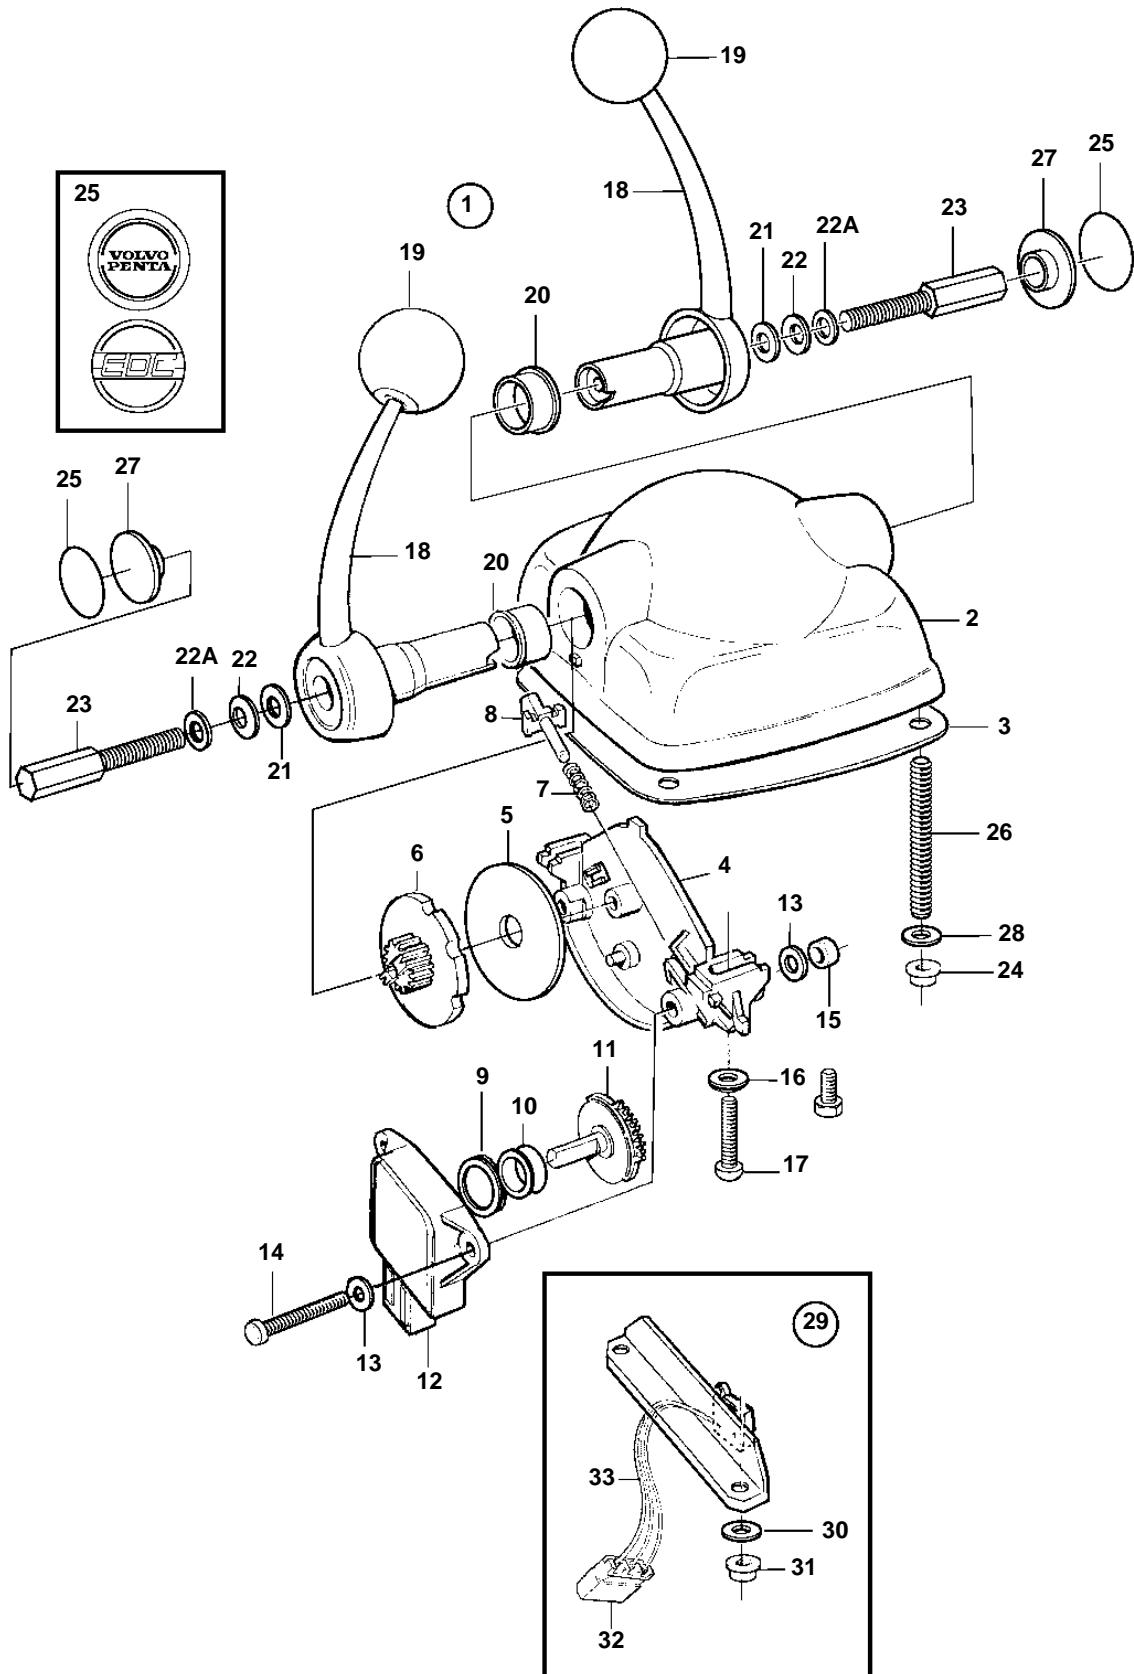

D4-180I-B, D4-210I-A, D4-210I-B, D4-210A-A, D4-210A-B, D4-225I-B, D4-225A-B, D4-260I-A, D4-260I-B, D4-260A-A, D4-260A-B, D6-280I-A, D6-280I-B, D6-280A-A, D6-280A-B, D6-310I-A, D6-310I-B, D6-310A-A, D6-310A-B, D6-310D-B, D6-350A-A, D6-350A-B, D6-370I-A, D6-370I-B, D6-370D-B, D12C-A MP, D12D-A MP, D12D-B MP, D12D-A MH, D12D-B MH, D9A2A 425, 500, 575, D9A2A MH

21947

D4-180I-B, D4-210I-A, D4-210I-B, D4-210A-A, D4-210A-B, D4-225I-B, D4-225A-B, D4-260I-A, D4-260I-B, D4-260A-A, D4-260A-B, D6-280I-A, D6-280I-B, D6-280A-A, D6-280A-B, D6-310I-A, D6-310I-B, D6-310A-A, D6-310A-B, D6-310D-B, D6-350A-A, D6-350A-B, D6-370I-A, D6-370I-B, D6-370D-B, D12C-A MP, D12D-A MP, D12D-B MP, D12D-A MH, D12D-B MH, D9A2A 425, 500, 575, D9A2A MH

REF	PART NO.	QTY	DESCRIPTION	NOTES
1	3819900	1	Control, black	For twin installation.. Black.
	3819902	1	Control, stainless	For twin installation.. Stainless.
2		1	• Control housing	
3	3581674	1	• Gasket	
4		1	• Plate	
5	3581666	2	• Washer	
6		2	• Plate	
7		2	• Spring	
8		2	• Lug	
9		2	• Spacer ring	
10	3581676	2	• Ring	
11	3581668	2	• Gear	
12	1336385	2	• Potentiometer	
13		4	• Washer	
14	3581678	2	• Screw	
15	3581680	2	• Nut	
16		2	• Washer	
17	3581681	2	• Screw	
18		2	• Lever	
19	3581675	2	• Ball	
20	3581673	2	• Bearing	
21		2	• Washer	
22		2	• Disc spring	
22A		2	• Washer	
23		2	• Adjusting screw	
24	3581686	4	• Nut	
25	3584000	2	• Decal	VOLVO PENTA
	3581669	2	• Decal	EDC
26		4	• Stud	
27	3582830	2	• Plug	For 874663. Plastic
		2	• Plug	For 874813. Stainless.
28		4	• Washer	
29	3819903	2	• Breaker	
30		4	• • Washer	
31		4	• • Nut	
32		X	• • Housing	SEE GROUP 30
33		X	• • Cable	SEE GROUP 30