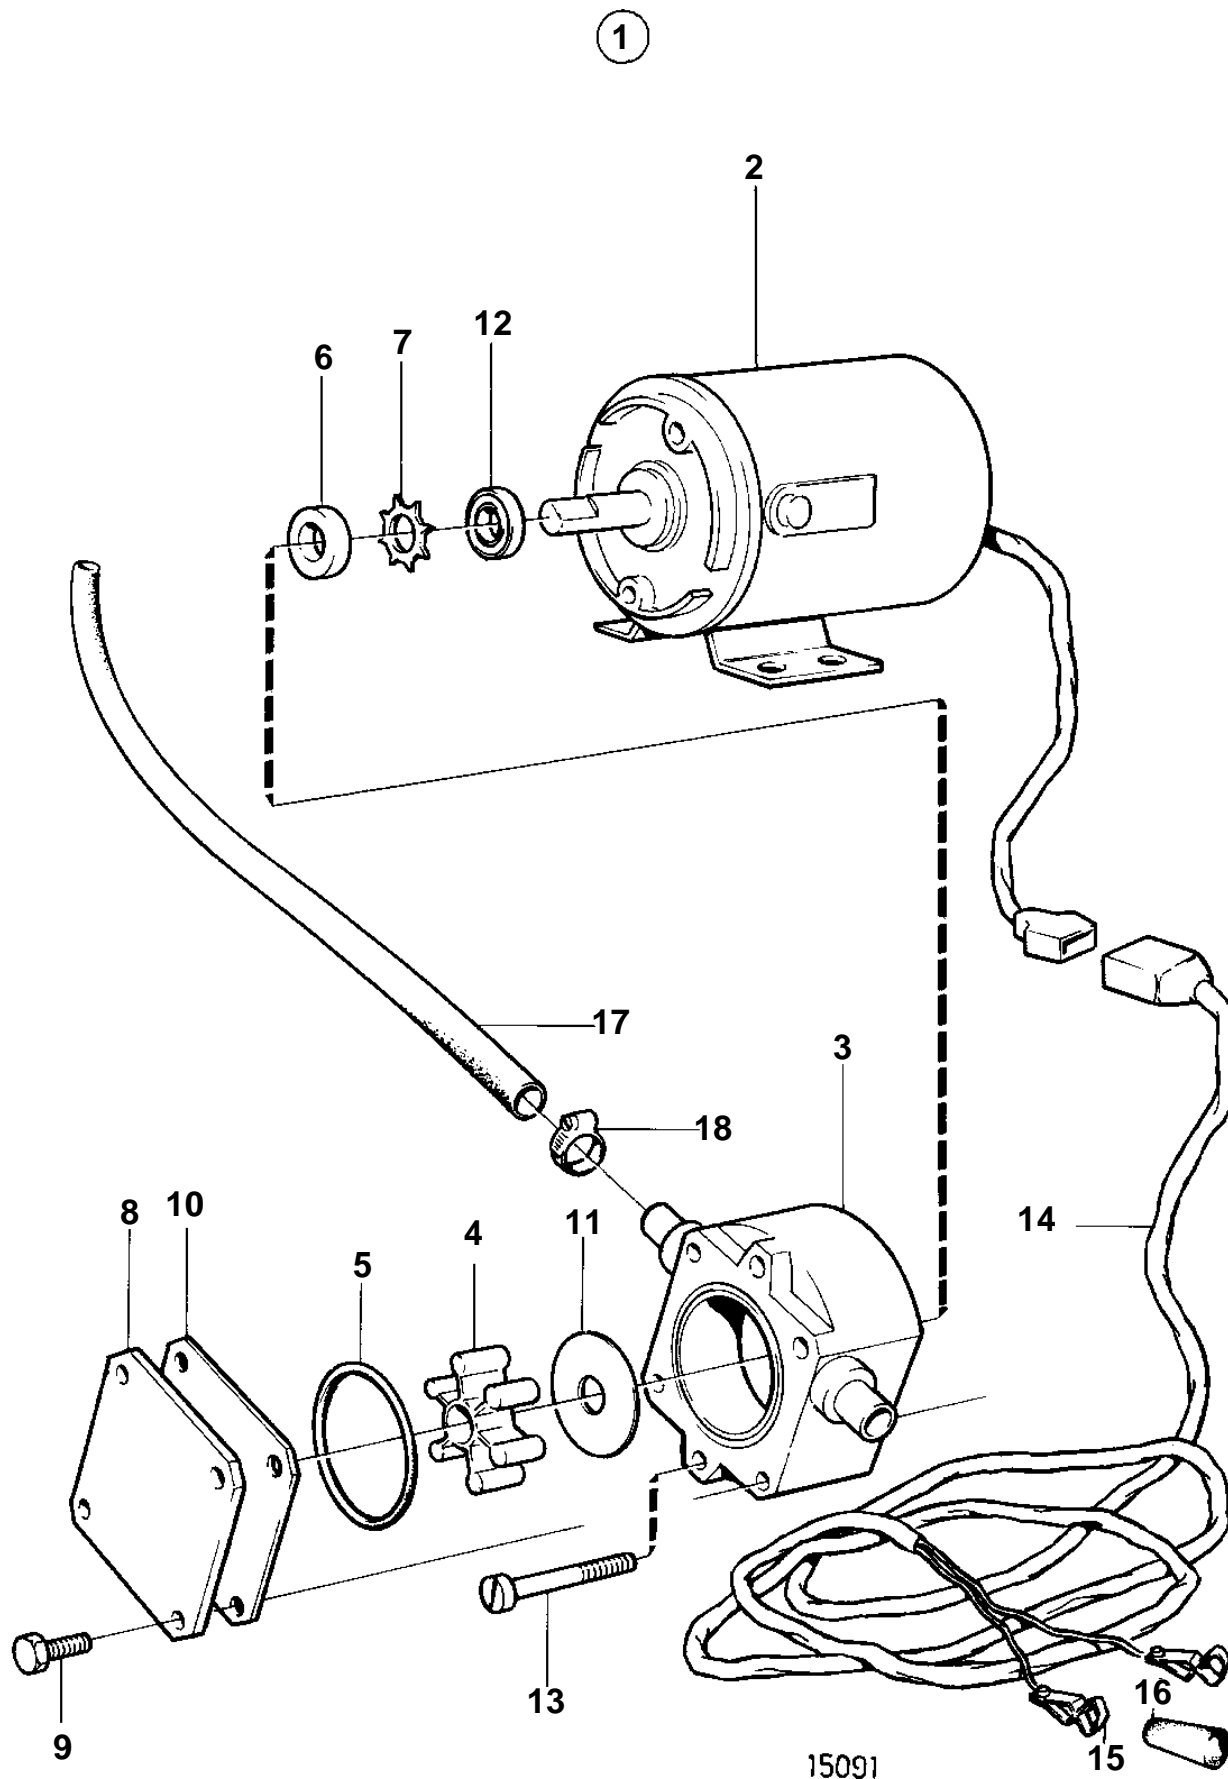

D16C-A MG, D16C-A MG RC

Upd: 2010-01-12

15091

7746520 - 22 - 21316

D16C-A MG, D16C-A MG RC

REF	PART NO.	QTY	DESCRIPTION	NOTES
1	843410	1	Oil bilge pump	24V
2	842222	1	· Electrical motor	
3		1	· · Pump housing	
4	844022	1	· · · Impeller kit	
5		1	· · · · O-ring	
6		1	· · · · Sealing ring	
7		1	· · · · Lock ring	
8	844018	1	· · Cardboard tube	
9	844021	4	· · Screw	
10	844017	1	· · Wear washer	
11	844016	1	· · Wear washer	
12	844019	1	· · Oil deflector ring	
13	969518	2	· · 6 point socket screw	
14	843113	1	· Cable trunk	
15	881487	2	· · Cable terminal	
16		1	· · Isolation	Black
		1	· · Isolation	RED
17	949100	X	· Hose	
18	943471	3	· Hose clamp	